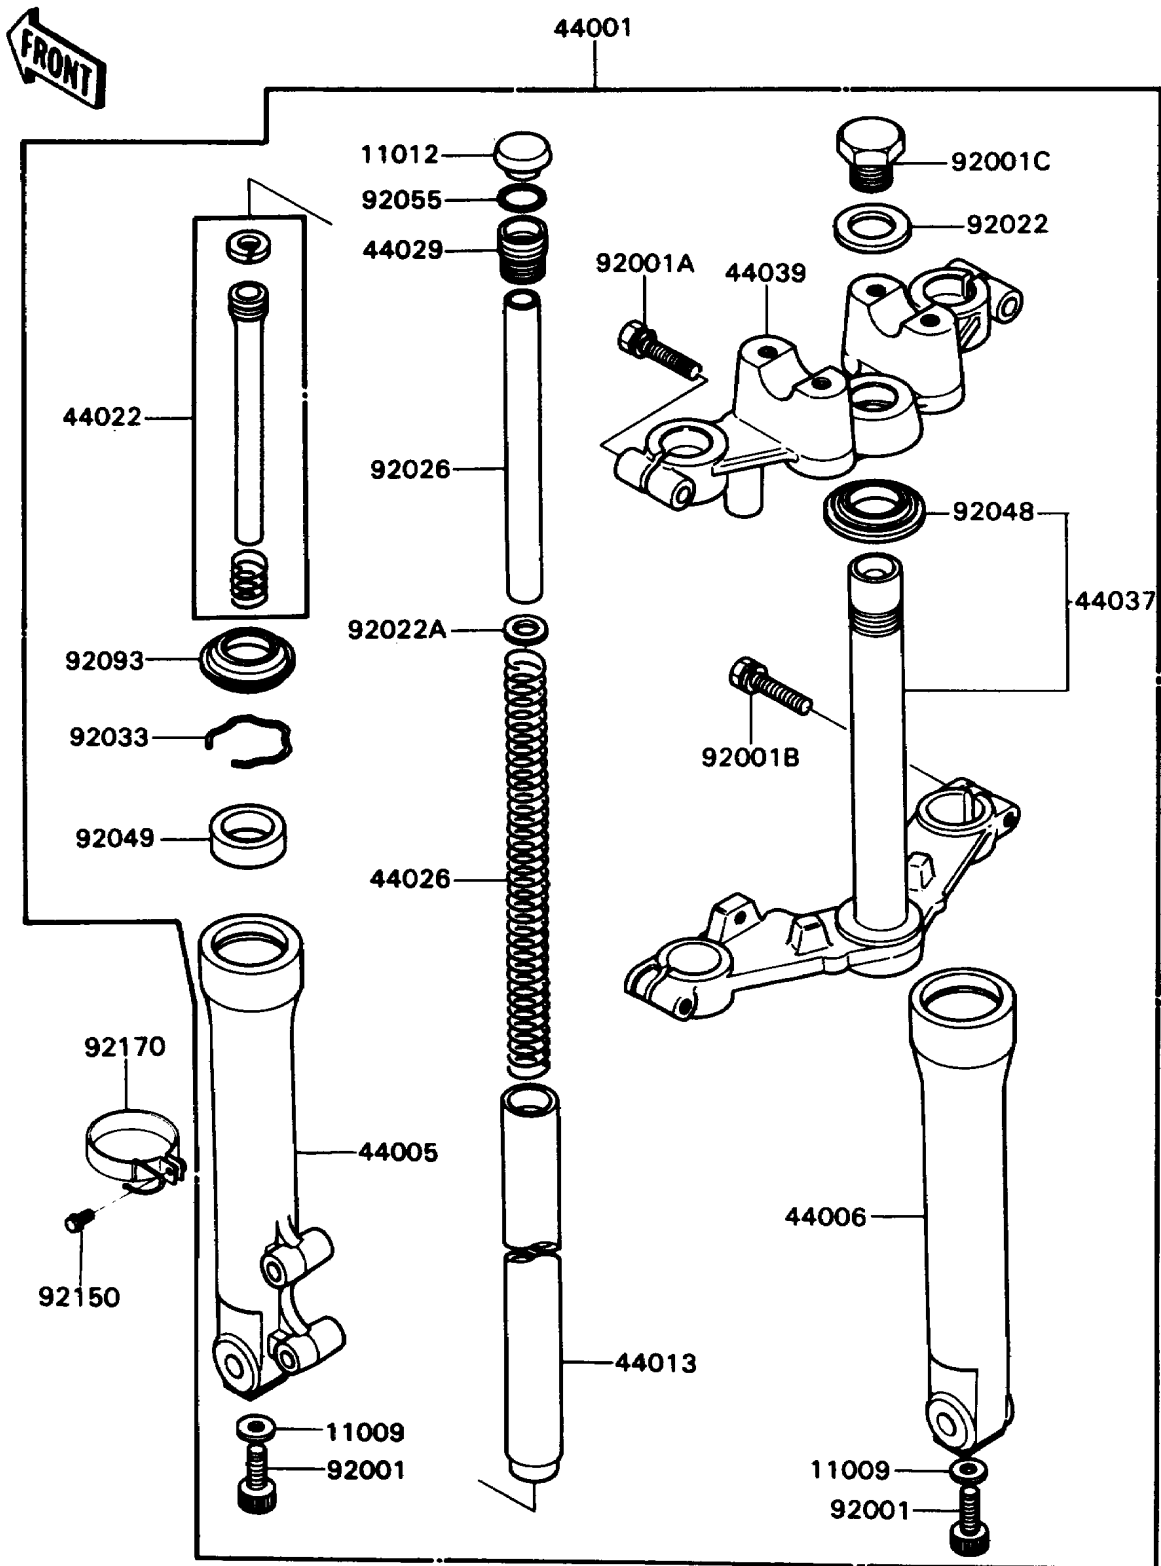

1989 KD80 PARTS DIAGRAM

Front Fork

F2340-0296

1989 KD80 PARTS LIST

Front Fork

ITEM NAME	PART NUMBER	QUANTITY
GASKET (Ref # 11009)	44045-057	2
CAP (Ref # 11012)	11012-1191	2
FORK-FRONT (Ref # 44001)	44001-1683	1
PIPE-LEFT FORK OUTER (Ref # 44005)	44005-1275	1
PIPE-RIGHT FORK OUTER (Ref # 44006)	44006-1272	1
PIPE-FORK INNER (Ref # 44013)	44013-1274	2
CYLINDER-FORK (Ref # 44022)	44022-1222	2
SPRING-FRONT FORK (Ref # 44026)	44026-1383	2
SEAT-FORK SPRING (Ref # 44029)	44029-1130	2
HOLDER-FORK UNDER (Ref # 44037)	44037-1234	1
HOLDER-FORK UPPER (Ref # 44039)	44039-1175	1
BOLT,SOCKET,FORK CYLINDER (Ref # 92001)	44041-040	2
BOLT,8X36 (Ref # 92001A)	92001-1434	2
BOLT,8X30 (Ref # 92001B)	92001-1469	2
BOLT,10X20 (Ref # 92001C)	92001-1470	1
WASHER (Ref # 92022)	92022-1267	1
WASHER (Ref # 92022A)	92022-1268	2
SPACER,FORK,L=165 (Ref # 92026)	92026-1341	2
RING-SNAP (Ref # 92033)	92033-1003	2
RACE,STEERING STEM BEARING (Ref # 92048)	92047-013	1
SEAL-OIL,FORK OUTER (Ref # 92049)	92049-1006	2
RING-O (Ref # 92055)	92055-1010	2
SEAL,FORK DUST (Ref # 92093)	92093-1257	2
BOLT (Ref # 92150)	92150-1182	1
CLAMP,HOSE (Ref # 92170)	92170-1030	1