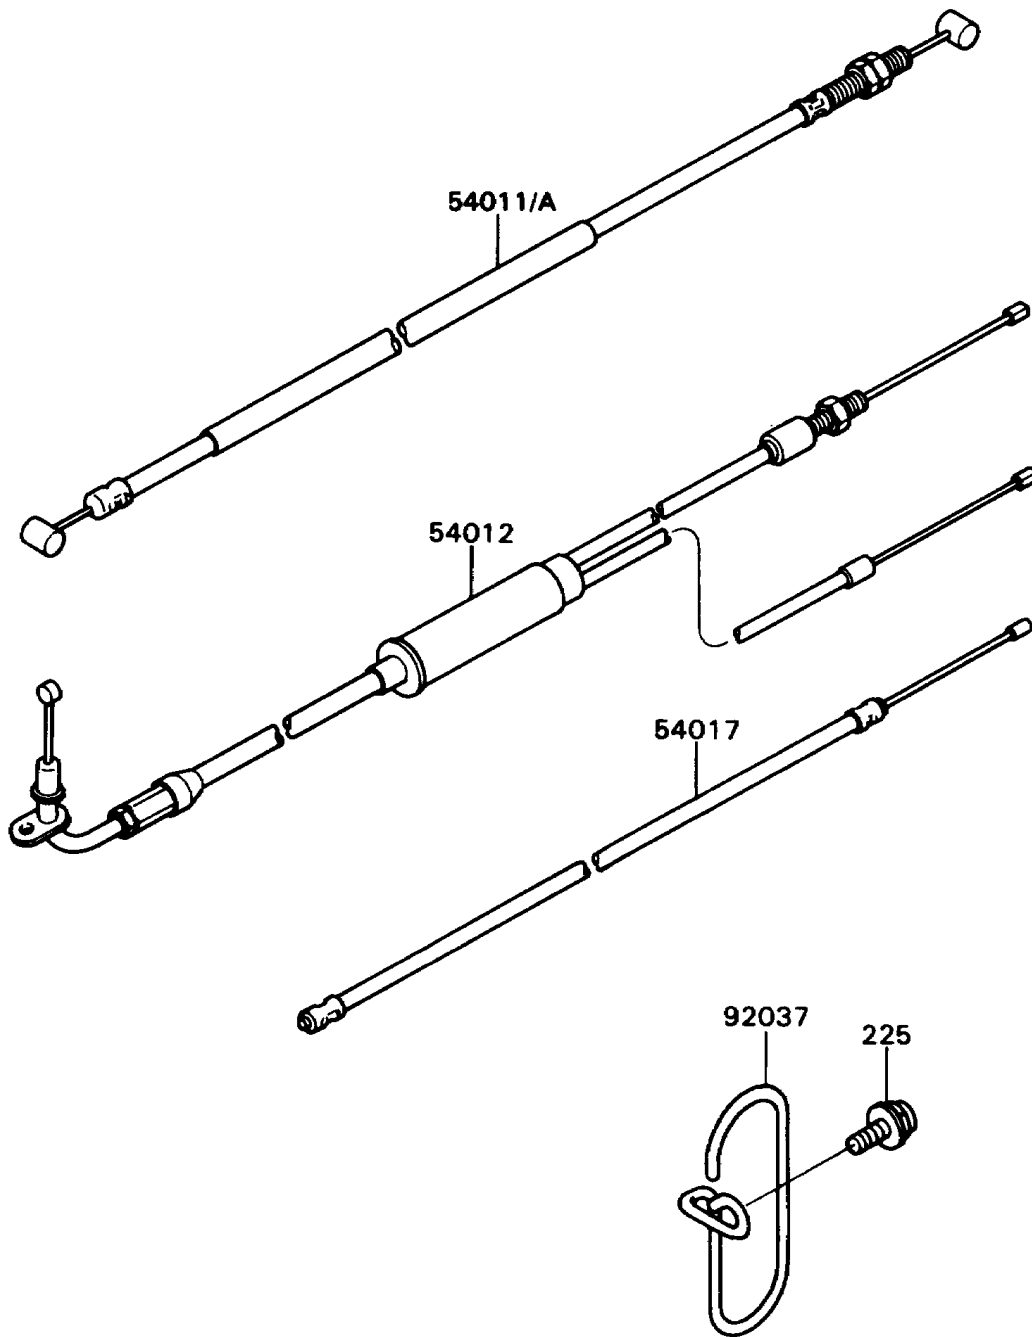

# 1989 KD80 PARTS DIAGRAM

Cables

F2540-0290

# 1989 KD80 PARTS LIST

## Cables

ITEM NAME	PART NUMBER	QUANTITY
CABLE-CLUTCH (Ref # 54011A)	54011-1280	1
CABLE-THROTTLE (Ref # 54012)	54012-1348	1
CABLE-STARTER (Ref # 54017)	54017-1104	1
CLAMP,CABLE (Ref # 92037)	92037-1031	1
SCREW-PAN-WSP-CROS (Ref # 225)	225C0612	1