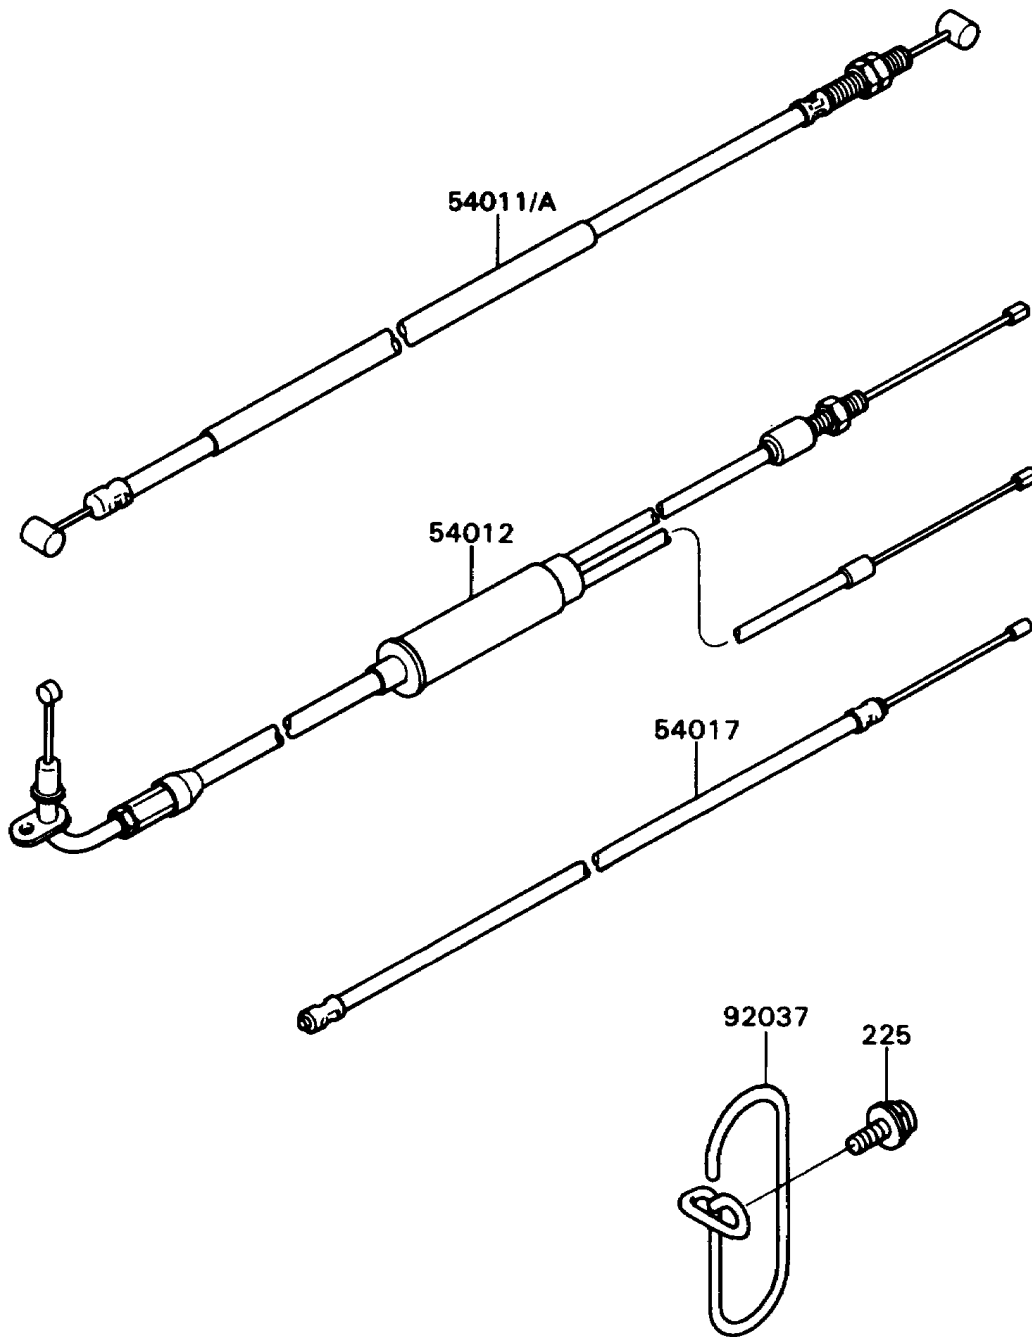

1990 KD80 PARTS DIAGRAM

Cables

F2540-0290

1990 KD80 PARTS LIST

Cables

ITEM NAME	PART NUMBER	QUANTITY
CABLE-CLUTCH (Ref # 54011A)	54011-1280	1
CABLE-THROTTLE (Ref # 54012)	54012-1348	1
CABLE-STARTER (Ref # 54017)	54017-1104	1
CLAMP,CABLE (Ref # 92037)	92037-1031	1
SCREW-PAN-WSP-CROS (Ref # 225)	225C0612	1