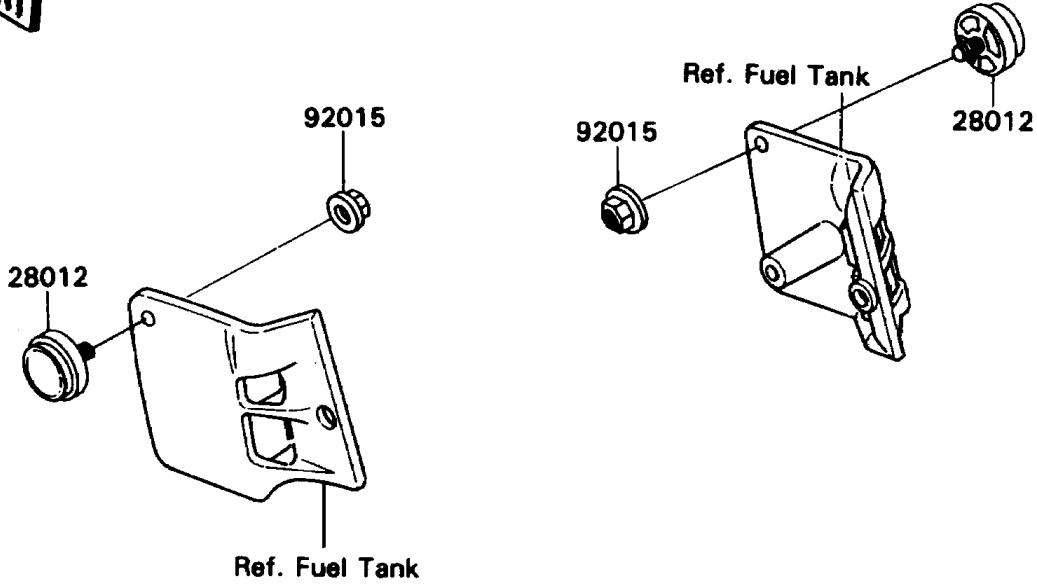

# 1990 KD80 PARTS DIAGRAM

Reflectors

F2790

# 1990 KD80 PARTS LIST

## Reflectors

ITEM NAME	PART NUMBER	QUANTITY
REFLECTOR-REFLEX,FR (Ref # 28012)	28012-016	2
REFLECTOR-REFLEX (Ref # 28012A)	28012-1067	3
NUT,FLANGED,5MM (Ref # 92015)	92015-1259	5