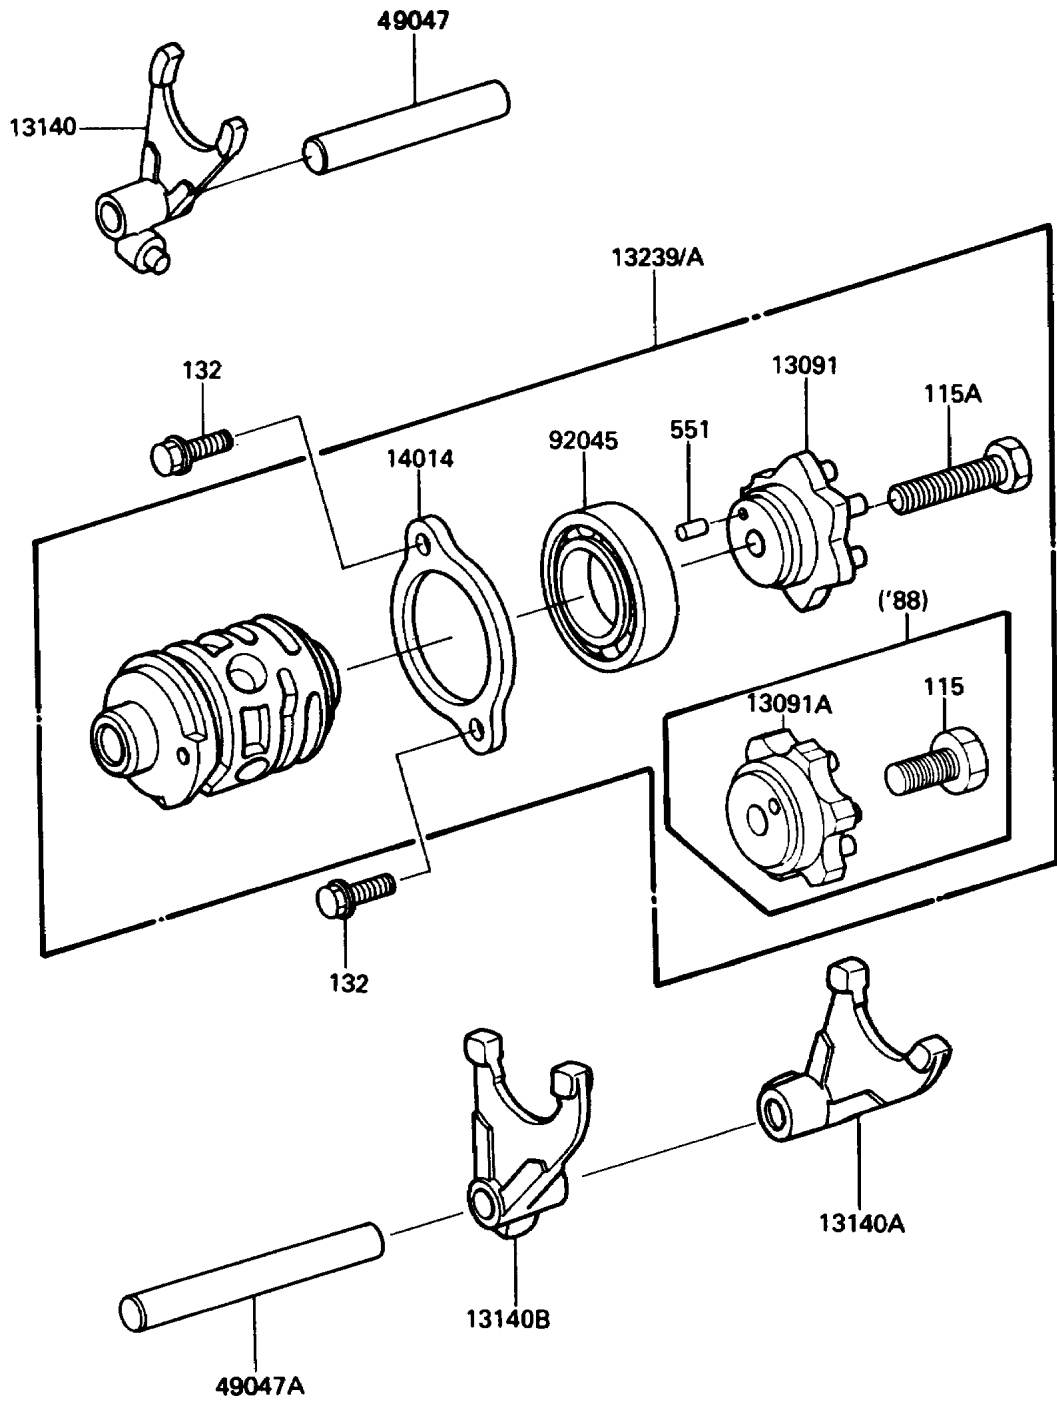

1986 KDX200 PARTS DIAGRAM

Gear Change Drum/Shift Fork(s)

E1362-0107

1986 KDX200 PARTS LIST

Gear Change Drum/Shift Fork(s)

ITEM NAME	PART NUMBER	QUANTITY
HOLDER,CHANGE DRUM (Ref # 13091)	13091-1364	1
FORK-SHIFT,5TH&TOP (Ref # 13140)	13140-1074	1
FORK-SHIFT,LOW&4TH (Ref # 13140A)	13140-1143	1
FORK-SHIFT,2ND&3RD (Ref # 13140B)	13140-1144	1
DRUM-ASSY-CHANGE (Ref # 13239)	13239-1125	1
PLATE-POSITION (Ref # 14014)	14014-1020	1
ROD-SHIFT,8X58 (Ref # 49047)	49047-1017	1
ROD-SHIFT,8X82.5 (Ref # 49047A)	49047-1065	1
BEARING-BALL,#6905 (Ref # 92045)	92045-036	1
BOLT-SMALL-UPSET (Ref # 115A)	115G0825	1
BOLT-FLANGED-SMALL (Ref # 132)	132G0614	2
PIN-DOWEL,4X8 (Ref # 551)	551A0408	1