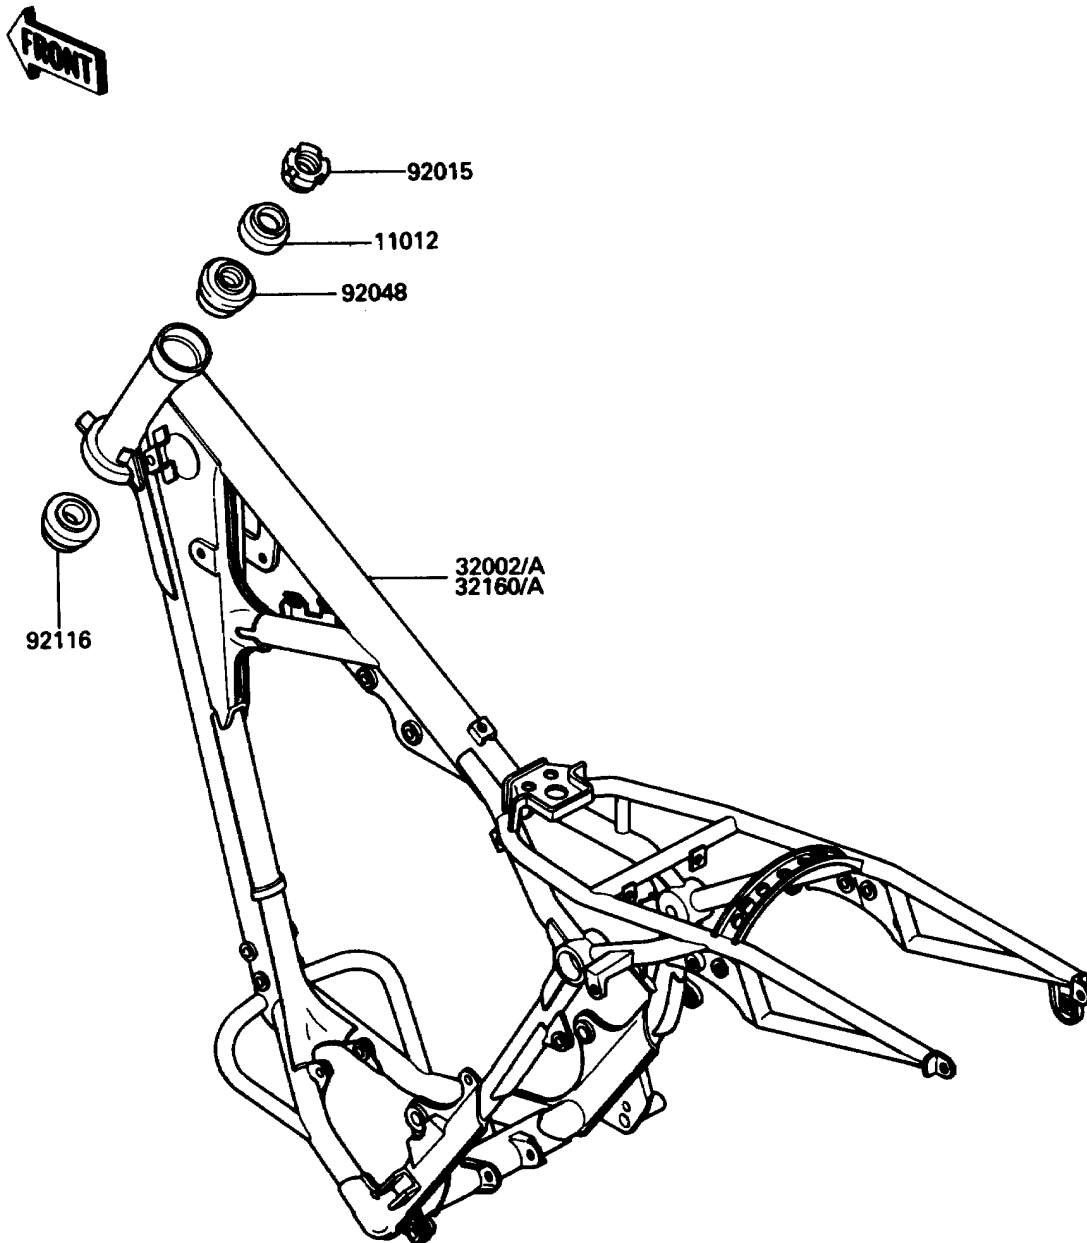

1988 KDX200 PARTS DIAGRAM

Frame

F2120-0283

1988 KDX200 PARTS LIST

Frame

ITEM NAME	PART NUMBER	QUANTITY
CAP,STEERING STEM (Ref # 11012)	46098-015	1
FRAME-COMP,L.GREEN (Ref # 32160)	32002-1953-CC	1
FRAME-COMP,SILVER NO.15 (Ref # 32160A)	32002-1953-X3	1
NUT,25MM (Ref # 92015)	92090-024	1
RACE,ROLLER,32005JR RS (Ref # 92048)	92047-017	1
BEARING-ROLLER,LWR,32006JR RS (Ref # 92116)	92116-1008	1