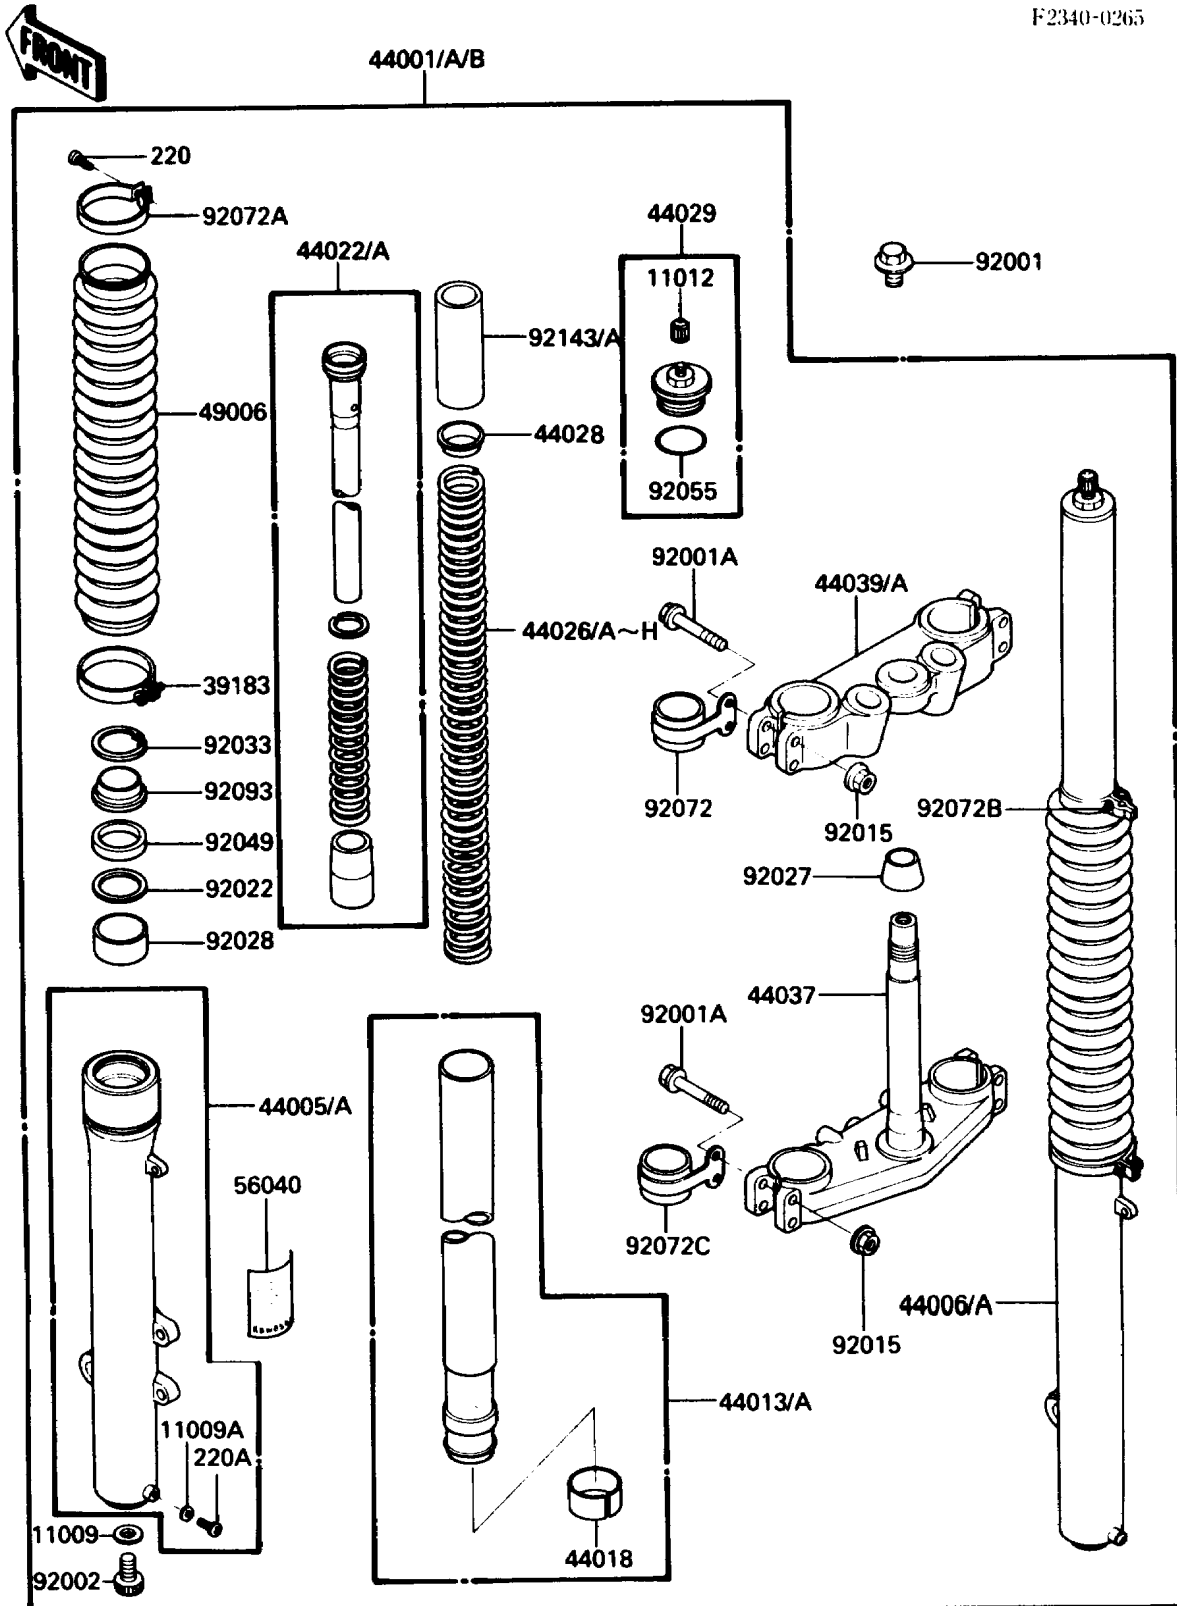

1986 KDX200 PARTS DIAGRAM

Front Fork

F2340-0265

1986 KDX200 PARTS LIST

Front Fork

ITEM NAME	PART NUMBER	QUANTITY
GASKET,FORK DRAIN PLUG (Ref # 11009)	11009-1553	2
GASKET,FORK DRAIN PLUG (Ref # 11009A)	44045-002	2
CAP,VALVE AIR (Ref # 11012)	11012-1391	2
BAND-ASSY,BOOT (Ref # 39183)	39183-1051	2
FORK-FRONT (Ref # 44001)	44001-1601	1
PIPE-LEFT FORK OUTER (Ref # 44005)	44005-1239	1
PIPE-RIGHT FORK OUTER (Ref # 44006)	44006-1238	1
PIPE-FORK INNER (Ref # 44013)	44013-1238	2
BUSHING-FRONT FORK,INNER PIPE (Ref # 44018)	44018-1005	2
CYLINDER-FORK (Ref # 44022)	44022-1187	2
SPRING-FRONT FORK,K=0.33 (Ref # 44026)	44026-1316	2
SPRING-FRONT FORK,K=0.32 (Ref # 44026A)	44026-1332	2
SPRING-FRONT FORK,K=0.34 (Ref # 44026B)	44026-1333	2
GUIDE-FORK SPRING (Ref # 44028)	44028-1010	2
SEAT-FORK SPRING (Ref # 44029)	44029-1107	2
HOLDER-FORK UNDER (Ref # 44037)	44037-1193	1
HOLDER-FORK UPPER (Ref # 44039)	44039-1139	1
BOOT,FORK (Ref # 49006)	49006-1184	2
LABEL-WARNING,FRONT FORK (Ref # 56040)	56040-1120	1
BOLT,STEERING HEAD,14X20 (Ref # 92001)	92001-1520	1
BOLT,FLANGED,8X55 (Ref # 92001A)	92001-1639	8
BOLT,FORK DRAIN (Ref # 92002)	92002-1650	2
NUT,FLANGED,8MM (Ref # 92015)	92015-1485	8
WASHER (Ref # 92022)	92022-1299	2
COLLAR,FRONT FORK (Ref # 92027)	92027-1421	1
BUSHING (Ref # 92028)	92028-1145	2
RING-SNAP (Ref # 92033)	92033-1077	2
SEAL-OIL,FORK OUTER TUBE (Ref # 92049)	92049-1104	2
RING-O (Ref # 92055)	92055-1123	2

1986 KDX200 PARTS LIST

Front Fork

ITEM NAME	PART NUMBER	QUANTITY
BAND,CABLE (Ref # 92072)	92072-1040	1
BAND,BOOT (Ref # 92072A)	92072-1078	1
BAND,BOOT (Ref # 92072B)	92072-1201	1
BAND,CABLE (Ref # 92072C)	92072-1205	1
SEAL,FORK DUST (Ref # 92093)	92093-1086	2
COLLAR,L=120 (Ref # 92143)	92027-1971	2
SCREW-PAN-CROS (Ref # 220)	220B0316	1
SCREW-PAN-CROS (Ref # 220A)	220B0408	2