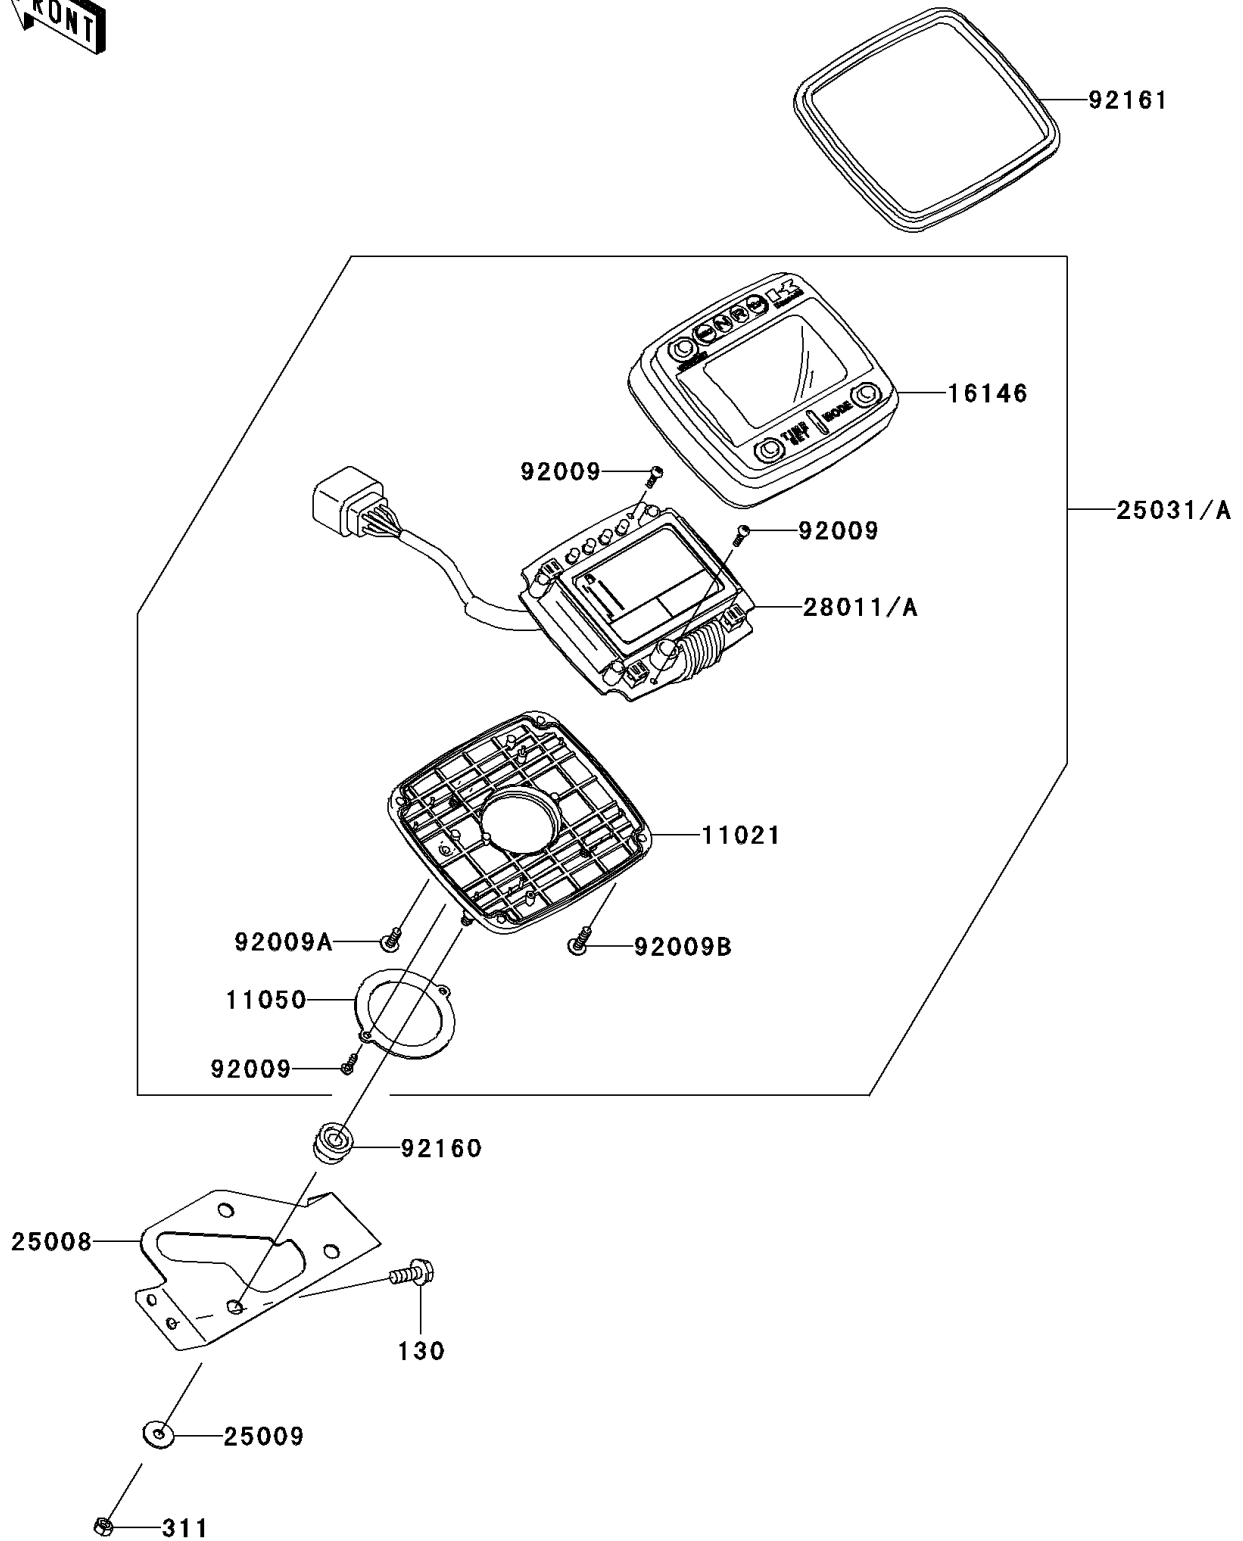

2008 Teryx® 750 4x4 LE PARTS DIAGRAM

Meter(s)

F2530

2008 Teryx® 750 4x4 LE PARTS LIST

Meter(s)

ITEM NAME	PART NUMBER	QUANTITY
BOLT-FLANGED,6X16 (Ref # 130)	130BB0616	4
NUT-HEX (Ref # 311)	311AB0500	3
CASE-ASSY,METER,LWR (Ref # 11021)	11021-0018	1
BRACKET,METER (Ref # 11050)	11050-1932	1
COVER-ASSY,METER,UPP (Ref # 16146)	16146-0089	1
BRACKET-METER (Ref # 25008)	25008-0017	1
WASHER,5.2X16X1.2 (Ref # 25009)	25009-004	3
SCREW,TAPPING,3X12 (Ref # 92009)	92009-1028	4
SCREW,TAPPING,4X12 (Ref # 92009A)	92009-1254	1
SCREW,6X18 (Ref # 92009B)	92009-1663	4
DAMPER (Ref # 92160)	92160-1460	3
DAMPER,METER,UPP (Ref # 92161)	92161-1114	1
METER-ASSY,LCD,MPH (Ref # 25031)	25031-0189	1
METER-ASSY,LCD,KPH (Ref # 25031A)	25031-0190	1
METER,LCD,MPH (Ref # 28011)	28011-0116	1
METER,LCD,KPH (Ref # 28011A)	28011-0117	1