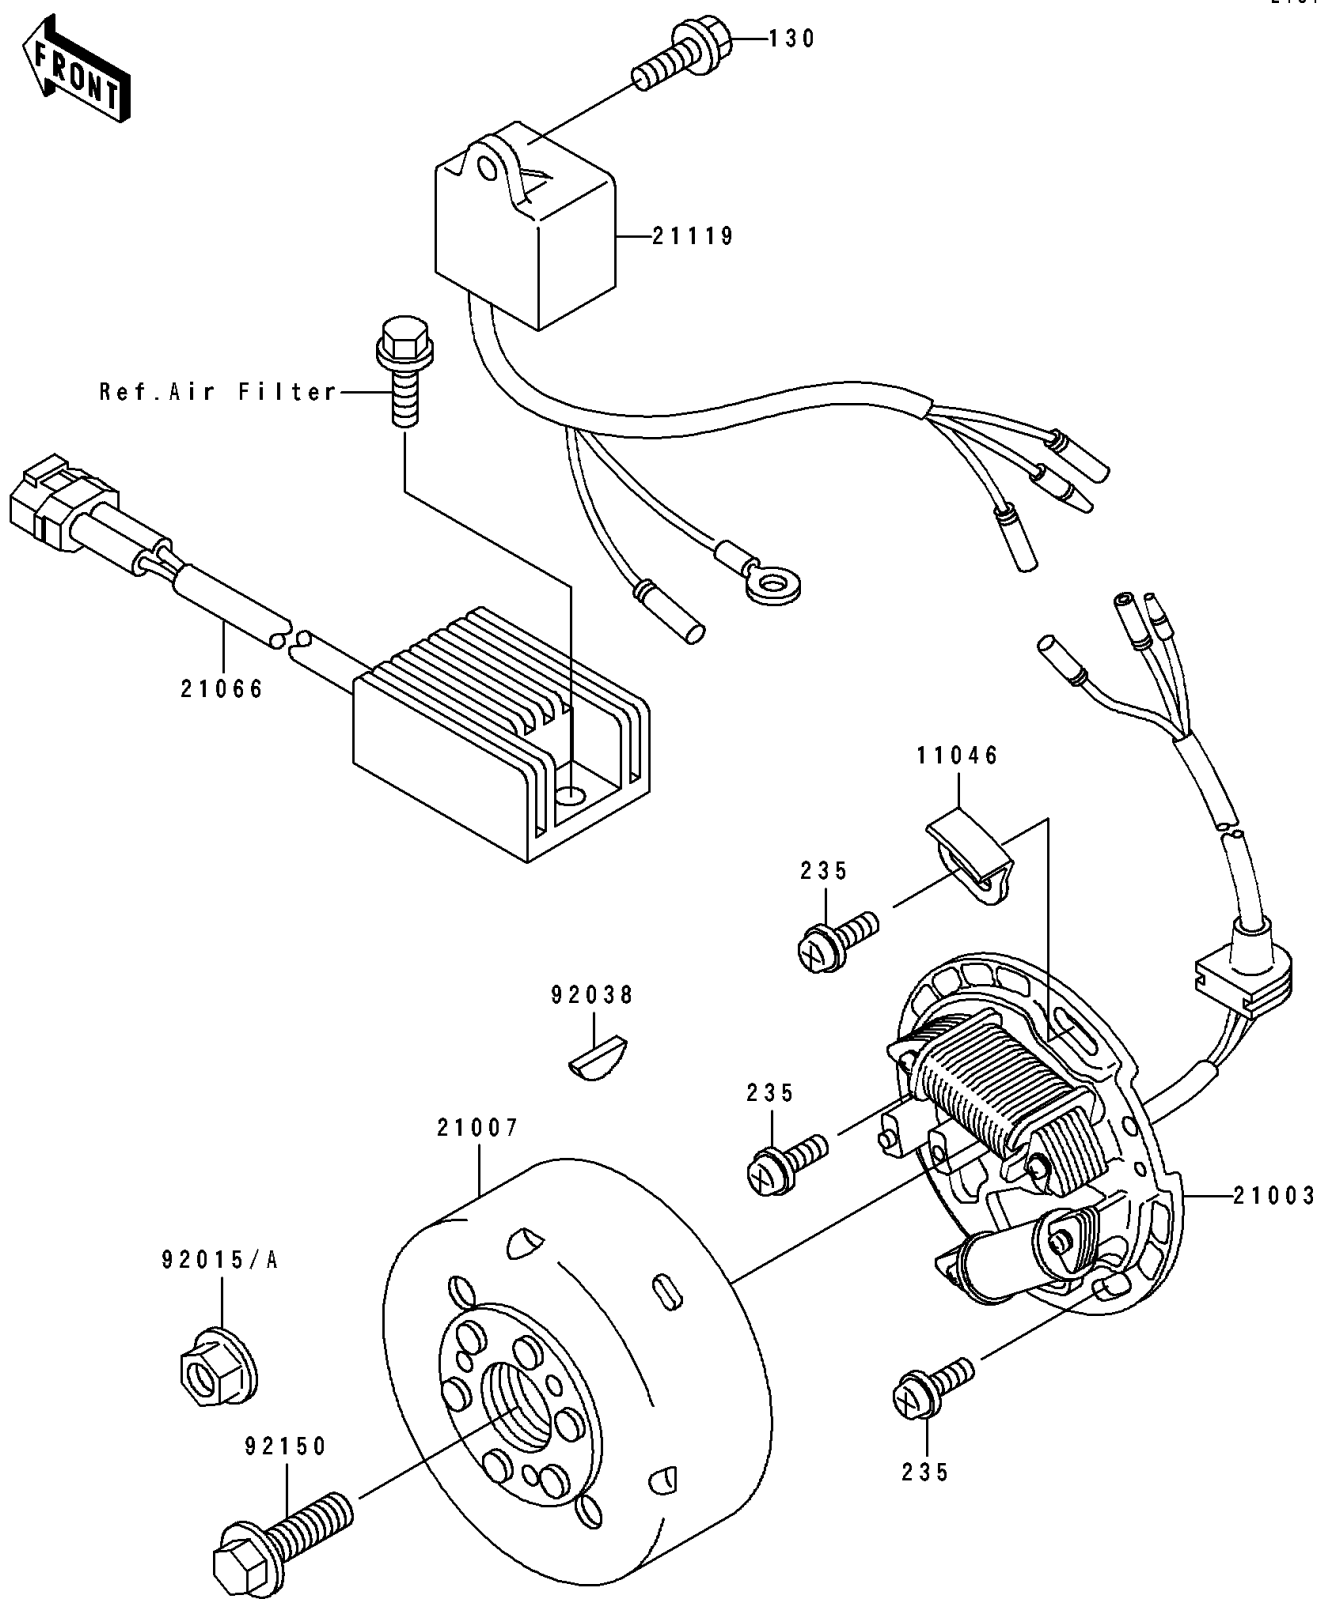

# 1991 KDX200 PARTS DIAGRAM

Generator

E1810

# 1991 KDX200 PARTS LIST

## Generator

ITEM NAME	PART NUMBER	QUANTITY
BRACKET (Ref # 11046)	11046-1413	1
STATOR (Ref # 21003)	21003-1192	1
ROTOR (Ref # 21007)	21007-1177	1
REGULATOR-VOLTAGE (Ref # 21066)	21066-1072	1
IGNITER (Ref # 21119)	21119-1257	1
NUT,FLANGED,12MM (Ref # 92015)	92015-1156	1
KEY,WOODRUFF (Ref # 92038)	92038-001	1
BOLT-FLANGED,6X16 (Ref # 130)	130G0616	1
SCREW-PAN-WP-CROS (Ref # 235)	235B0516	3