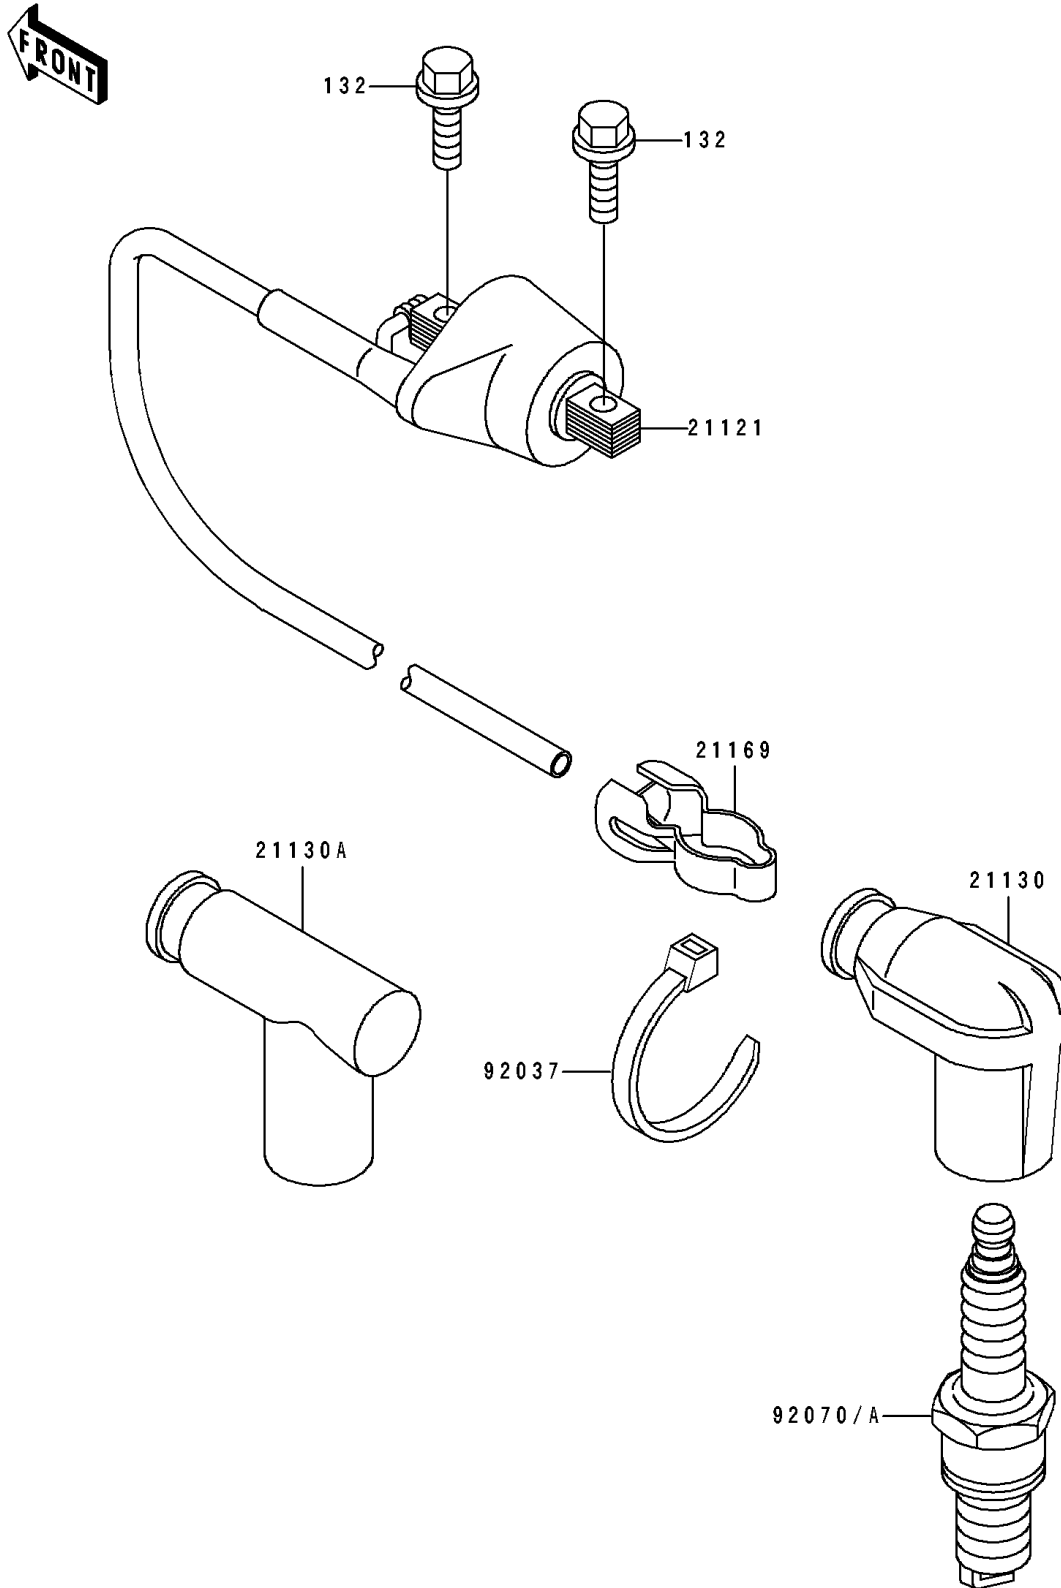

# 1989 KDX200 PARTS DIAGRAM

Ignition Coil

E1830

## 1989 KDX200 PARTS LIST

### Ignition Coil

ITEM NAME	PART NUMBER	QUANTITY
COIL-IGNITION (Ref # 21121)	21121-1170	1
CAP-SPARK PLUG (Ref # 21130)	21130-1006	1
CAP-SPARK PLUG (Ref # 21130A)	21130-1062	1
TERMINAL,PLUG CAP (Ref # 21169)	21169-001	1
CLAMP (Ref # 92037)	92037-1173	1
PLUG-SPARK,B9ES(NGK) (Ref # 92070)	92070-054	1
PLUG-SPARK,BR9ES(NGK) (Ref # 92070A)	92070-1157	1
BOLT-FLANGED-SMALL (Ref # 132)	132G0618	2