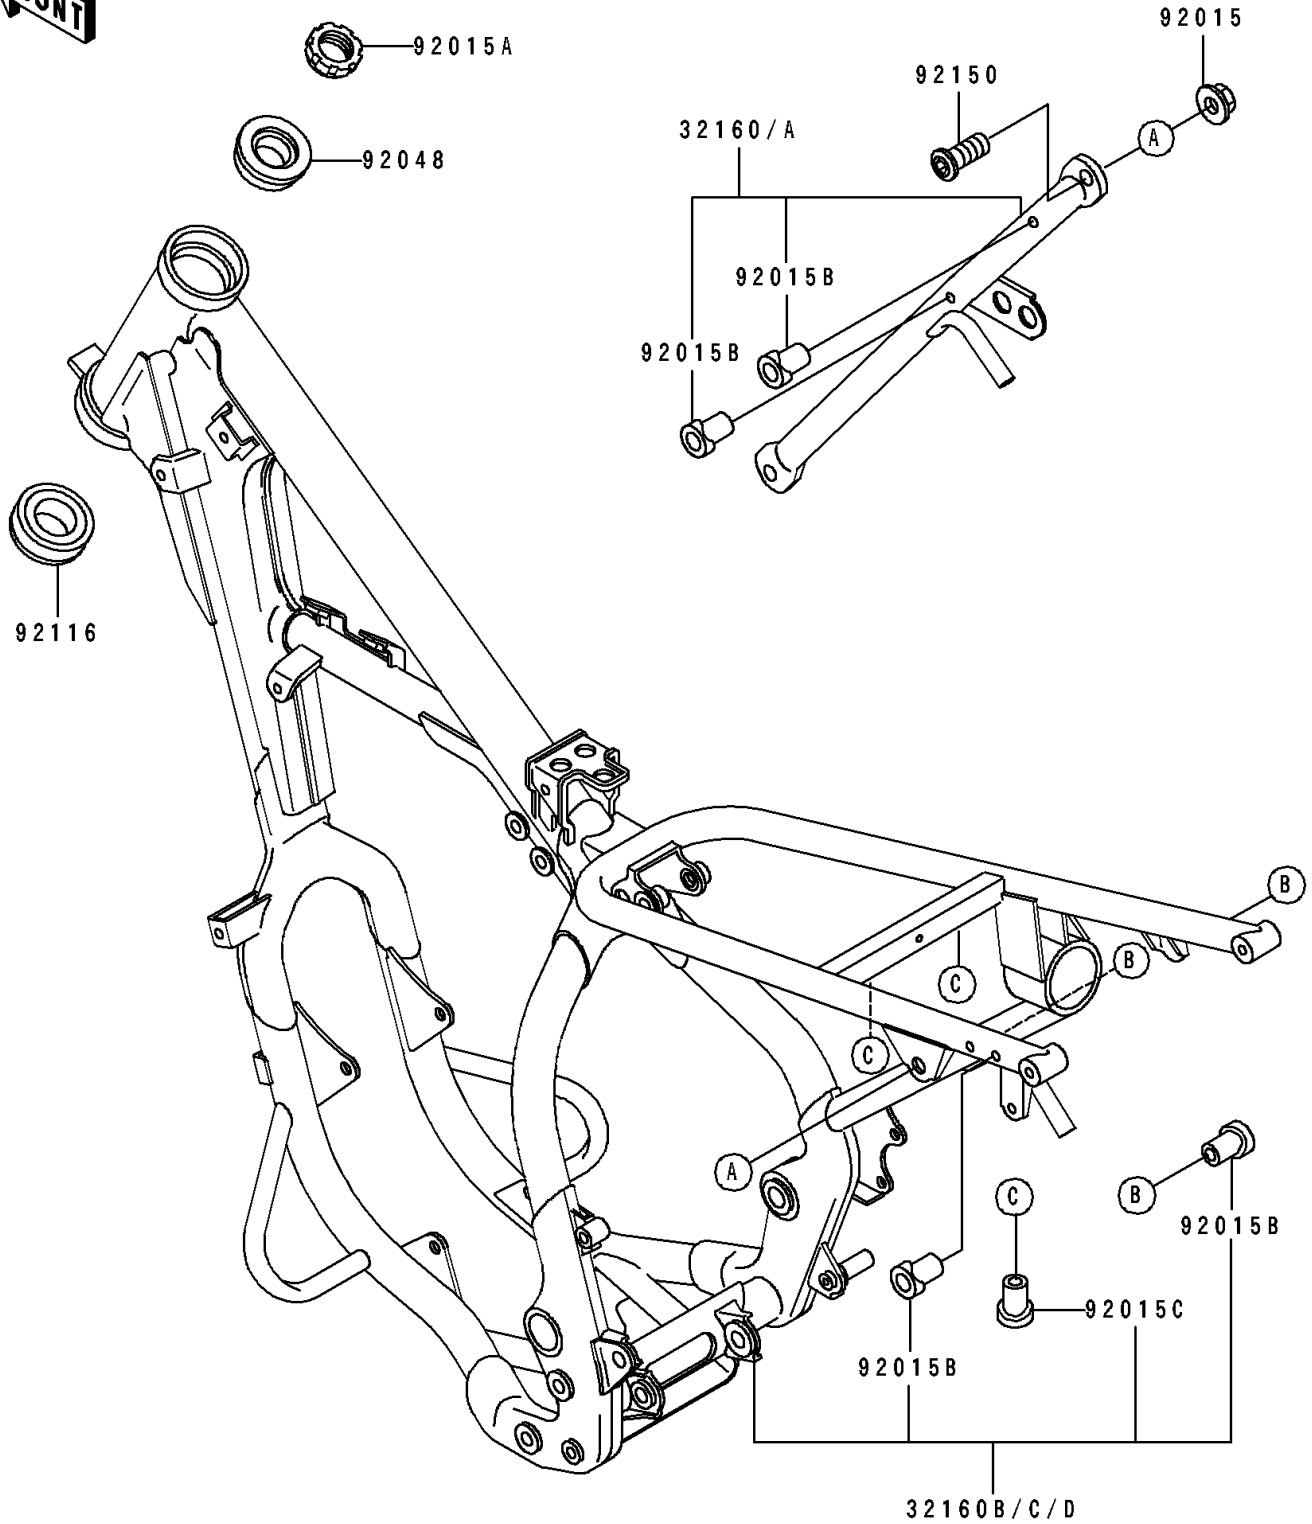

# 1989 KDX200 PARTS DIAGRAM

Frame

F2120

## 1989 KDX200 PARTS LIST

### Frame

ITEM NAME	PART NUMBER	QUANTITY
FRAME-COMP,RR,L.GREEN (Ref # 32160)	32160-1020-CC	1
FRAME-COMP,FR,L.GREEN (Ref # 32160B)	32160-1021-CC	1
NUT,FLANGED,10MM (Ref # 92015)	92015-1415	2
NUT,STEERING STEM,25MM (Ref # 92015A)	92015-1684	1
NUT,POP,6MM (Ref # 92015B)	92015-1759	7
NUT,POP,6MM (Ref # 92015C)	92015-1792	2
RACE,ROLLER,32005JR RS (Ref # 92048)	92047-017	1
BEARING-ROLLER,LWR,32006JR RS (Ref # 92116)	92116-1008	1
BOLT,SOCKET,10X23 (Ref # 92150)	92150-1221	2