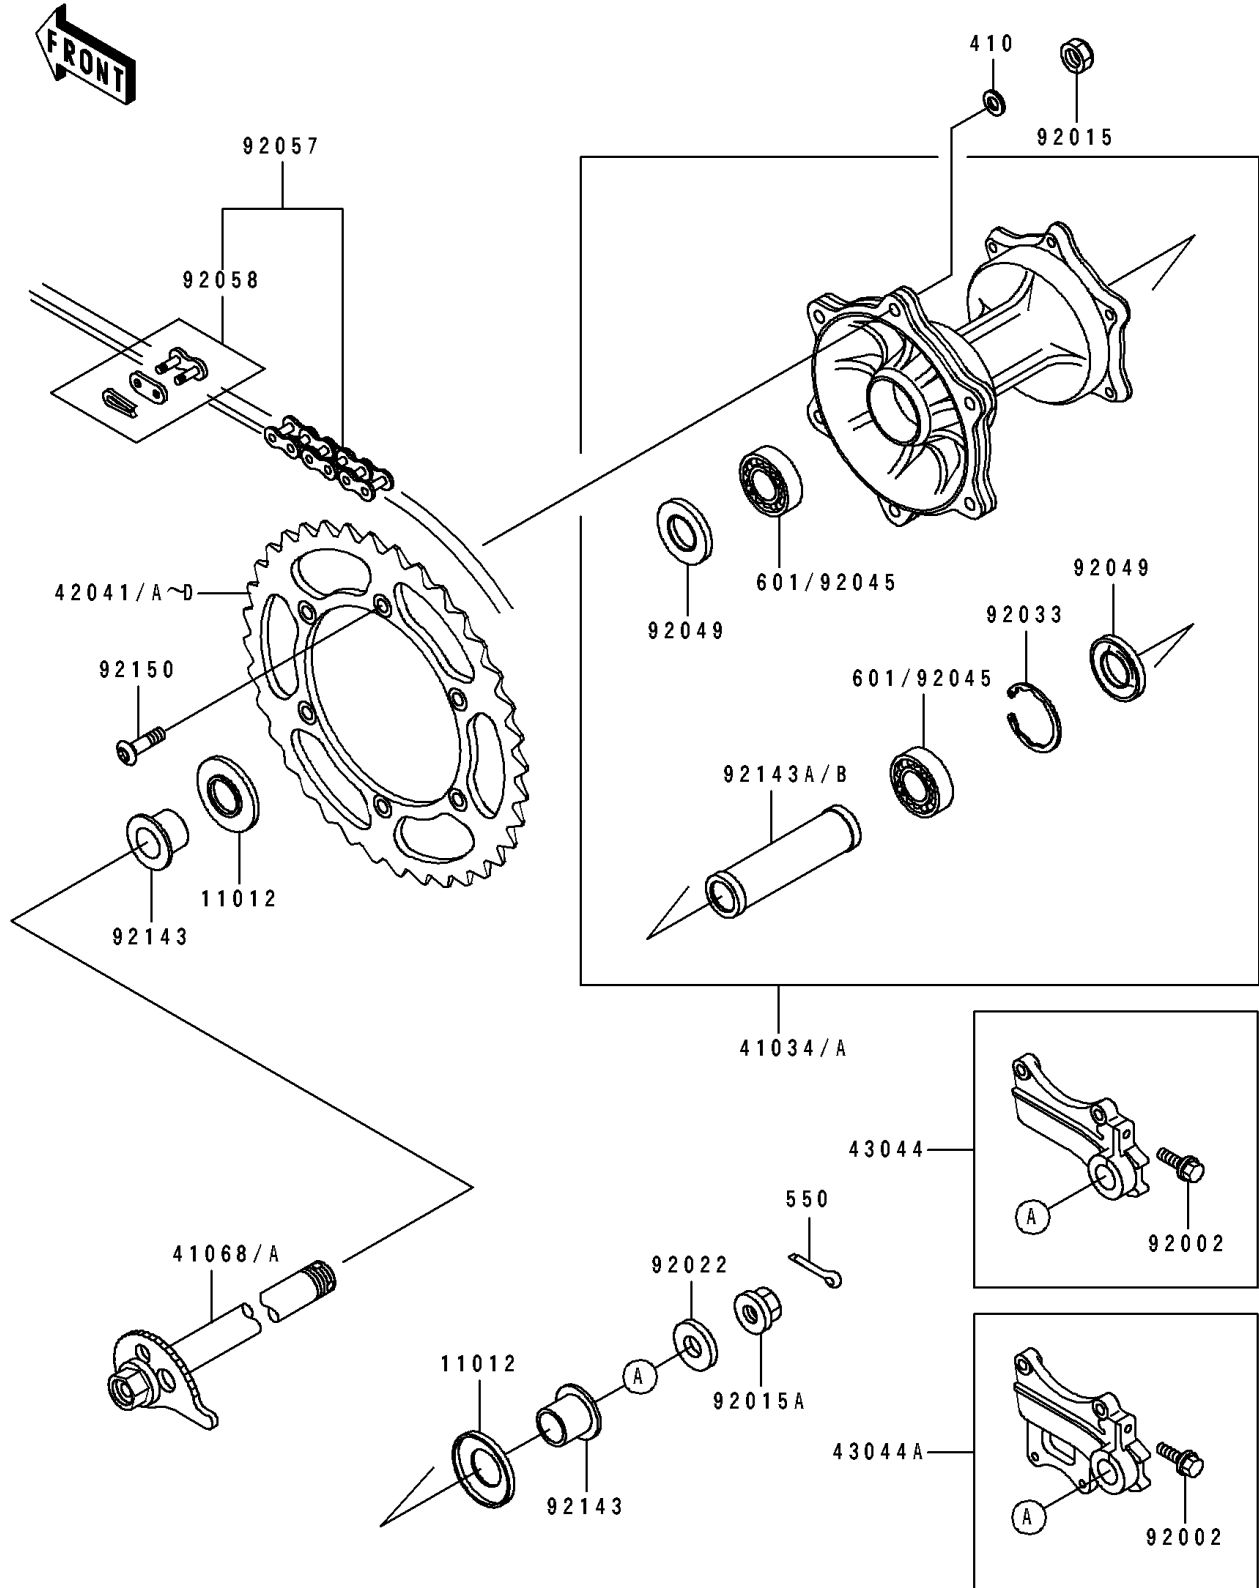

1989 KDX200 PARTS DIAGRAM

Rear Hub

F2240

1989 KDX200 PARTS LIST

Rear Hub

ITEM NAME	PART NUMBER	QUANTITY
CAP,REAR AXLE (Ref # 11012)	11012-1581	2
DRUM-ASSY,REAR BRAKE (Ref # 41034)	41034-1184	1
AXLE,RR (Ref # 41068)	41068-1271	1
SPROCKET-HUB,47T (Ref # 42041)	42041-1274	1
SPROCKET-HUB,45T (Ref # 42041A)	42041-1326	1
SPROCKET-HUB,46T (Ref # 42041B)	42041-1327	1
SPROCKET-HUB,48T (Ref # 42041C)	42041-1328	1
SPROCKET-HUB,49T (Ref # 42041D)	42041-1329	1
HOLDER-COMP-CALIPER (Ref # 43044)	43044-1084	1
BOLT,6X18 (Ref # 92002)	92002-1952	1
NUT,LOCK,8MM (Ref # 92015)	92015-1124	6
NUT,LOCK,20MM (Ref # 92015A)	92015-1770	1
WASHER,20.1X34X2.0 (Ref # 92022)	92022-1994	1
RING-SNAP,42MM (Ref # 92033)	92033-1041	1
SEAL-OIL,BJNC2 25425 (Ref # 92049)	92049-1203	2
CHAIN,DRIVE,DID520KX110L (Ref # 92057)	92057-1215	1
JOINT-CHAIN (Ref # 92058)	92058-1051	1
COLLAR,RR AXLE,L=22 (Ref # 92143)	92143-1259	2
COLLAR,RR BRAKE DRUM,L=105 (Ref # 92143A)	92143-1260	1
BOLT,SOCKET,8X28 (Ref # 92150)	92150-1196	6
WASHER-PLAIN-SMALL,8MM (Ref # 410)	410B0800	6
BEARING-BALL,#6004UG (Ref # 601)	601B6004UG	2