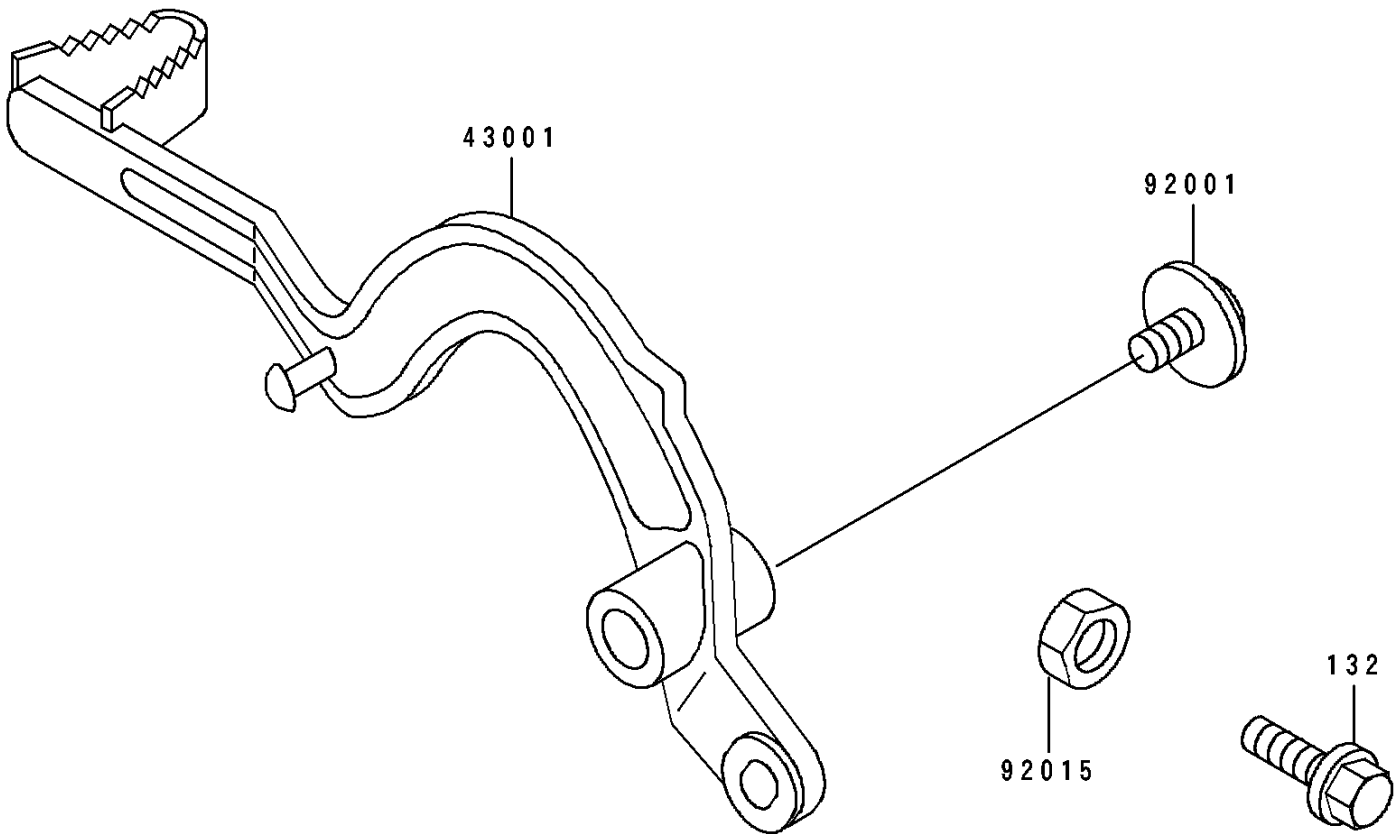

1989 KDX200 PARTS DIAGRAM

Brake Pedal

F2260

1989 KDX200 PARTS LIST

Brake Pedal

ITEM NAME	PART NUMBER	QUANTITY
LEVER-BRAKE,PEDAL (Ref # 43001)	43001-1264	1
BOLT,FLANGED,6X10 (Ref # 92001)	92001-1034	1
NUT,6MM (Ref # 92015)	92015-1391	1
SPRING,RETURN (Ref # 92081)	92081-1839	1
BOLT-FLANGED-SMALL (Ref # 132)	132G0625	1