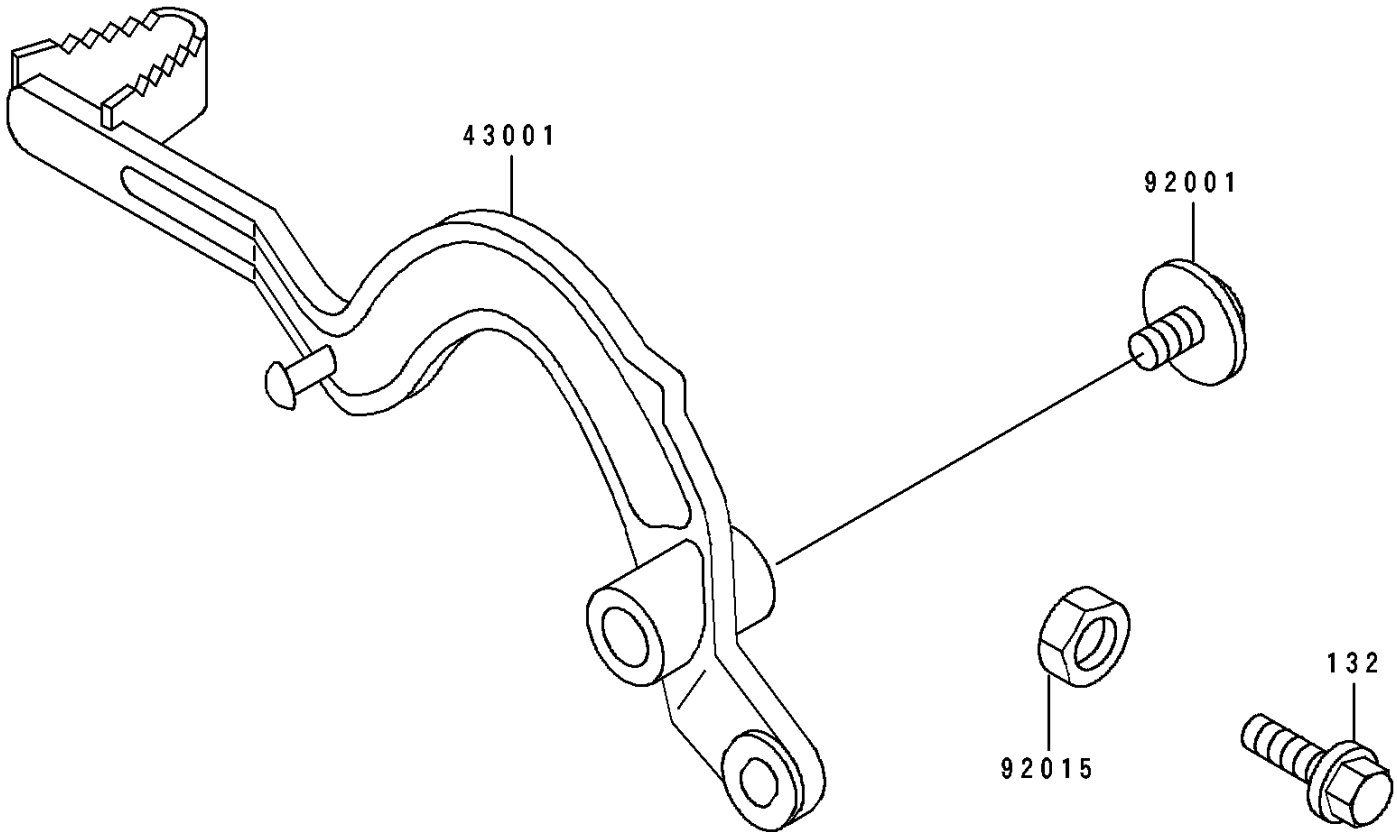

1990 KDX200 PARTS DIAGRAM

Brake Pedal

F2260

1990 KDX200 PARTS LIST

Brake Pedal

ITEM NAME	PART NUMBER	QUANTITY
LEVER-BRAKE,PEDAL (Ref # 43001)	43001-1264	1
BOLT,FLANGED,6X10 (Ref # 92001)	92001-1034	1
NUT,6MM (Ref # 92015)	92015-1391	1
SPRING,RETURN (Ref # 92081)	92081-1839	1
BOLT-FLANGED-SMALL (Ref # 132)	132G0625	1