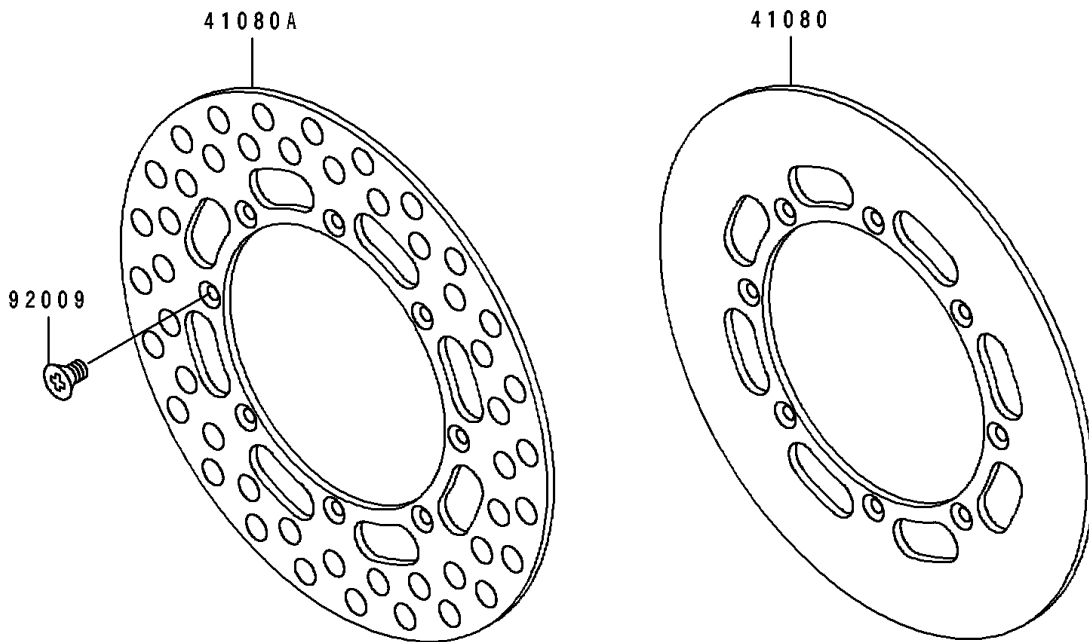

1989 KDX200 PARTS DIAGRAM

Front Caliper

F2292

1989 KDX200 PARTS LIST

Front Caliper

ITEM NAME	PART NUMBER	QUANTITY
DISC,FR (Ref # 41080)	41080-1188	1
DISC,FR (Ref # 41080A)	41080-1252	1
CALIPER-ASSY,FR (Ref # 43041)	43041-1301	1
HOLDER-COMP-CALIPER (Ref # 43044)	43044-1034	1
PISTON-CALIPER (Ref # 43048)	43048-1010	1
PACKING (Ref # 43049)	43049-1027	1
PAD-BRAKE (Ref # 43050)	43050-1051	1
BREATHER-BRAKE (Ref # 43056)	43056-003	1
CAP-BREATHER (Ref # 43057)	43057-003	1
PAD-ASSY-BRAKE (Ref # 43082)	43082-1086	1
BOOT,CALIPER (Ref # 49006)	49006-1054	1
BOOT,CALIPER (Ref # 49006A)	49006-1055	1
BOOT,CALIPER (Ref # 49006B)	49006-1093	1
BOLT,SOCKET,8X20 (Ref # 92002)	92002-1178	2
SCREW,6X10 (Ref # 92009)	92009-1375	8
SPRING (Ref # 92081)	92081-1341	1