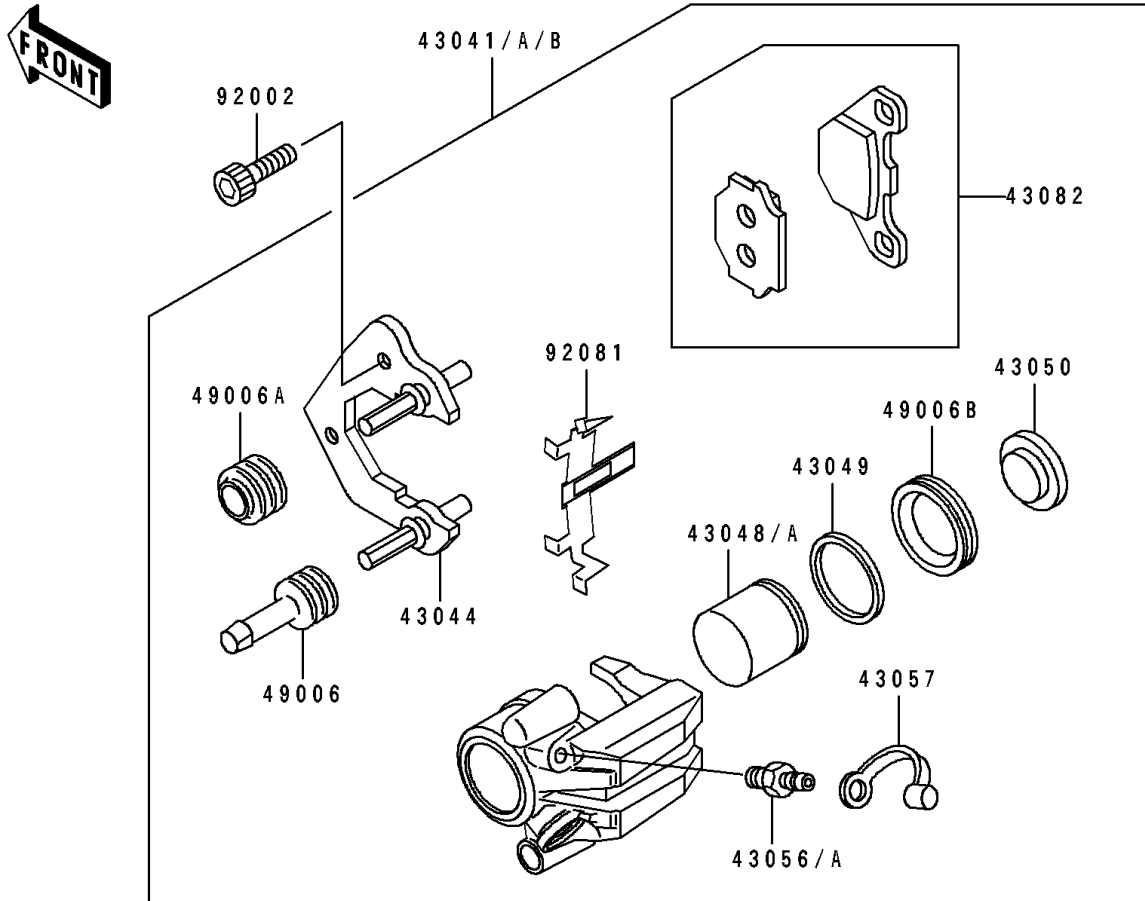

# 1989 KDX200 PARTS DIAGRAM

Front Caliper

F2292

# 1989 KDX200 PARTS LIST

## Front Caliper

ITEM NAME	PART NUMBER	QUANTITY
DISC,FR (Ref # 41080)	41080-1188	1
DISC,FR (Ref # 41080A)	41080-1252	1
CALIPER-ASSY,FR (Ref # 43041)	43041-1301	1
HOLDER-COMP-CALIPER (Ref # 43044)	43044-1034	1
PISTON-CALIPER (Ref # 43048)	43048-1010	1
PACKING (Ref # 43049)	43049-1027	1
PAD-BRAKE (Ref # 43050)	43050-1051	1
BREATHER-BRAKE (Ref # 43056)	43056-003	1
CAP-BREATHER (Ref # 43057)	43057-003	1
PAD-ASSY-BRAKE (Ref # 43082)	43082-1086	1
BOOT,CALIPER (Ref # 49006)	49006-1054	1
BOOT,CALIPER (Ref # 49006A)	49006-1055	1
BOOT,CALIPER (Ref # 49006B)	49006-1093	1
BOLT,SOCKET,8X20 (Ref # 92002)	92002-1178	2
SCREW,6X10 (Ref # 92009)	92009-1375	8
SPRING (Ref # 92081)	92081-1341	1