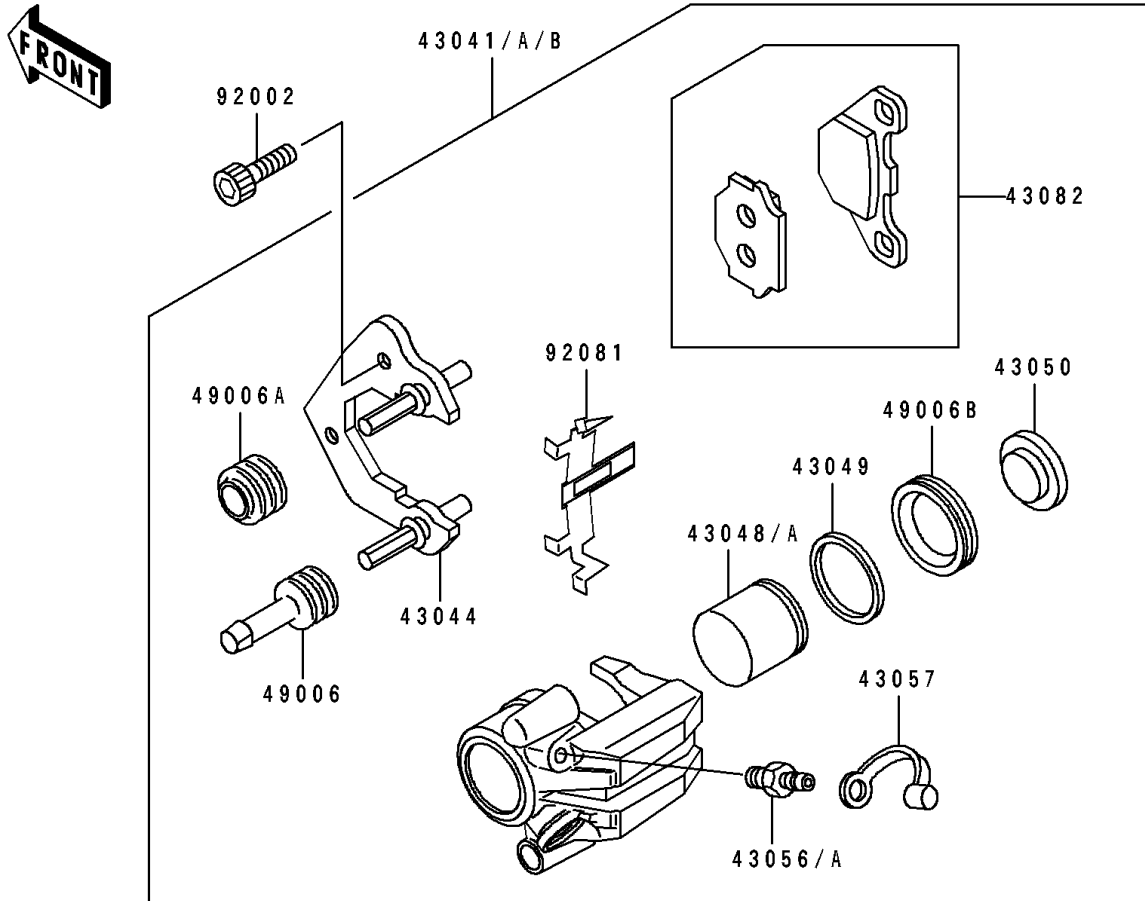

1989 KDX200 PARTS DIAGRAM

Front Caliper

F2292

1989 KDX200 PARTS LIST

Front Caliper

ITEM NAME	PART NUMBER	QUANTITY
DISC,FR (Ref # 41080)	41080-1188	1
DISC,FR (Ref # 41080A)	41080-1252	1
CALIPER-ASSY,FR (Ref # 43041)	43041-1301	1
HOLDER-COMP-CALIPER (Ref # 43044)	43044-1034	1
PISTON-CALIPER (Ref # 43048)	43048-1010	1
PACKING (Ref # 43049)	43049-1027	1
PAD-BRAKE (Ref # 43050)	43050-1051	1
BREATHER-BRAKE (Ref # 43056)	43056-003	1
CAP-BREATHER (Ref # 43057)	43057-003	1
PAD-ASSY-BRAKE (Ref # 43082)	43082-1086	1
BOOT,CALIPER (Ref # 49006)	49006-1054	1
BOOT,CALIPER (Ref # 49006A)	49006-1055	1
BOOT,CALIPER (Ref # 49006B)	49006-1093	1
BOLT,SOCKET,8X20 (Ref # 92002)	92002-1178	2
SCREW,6X10 (Ref # 92009)	92009-1375	8
SPRING (Ref # 92081)	92081-1341	1