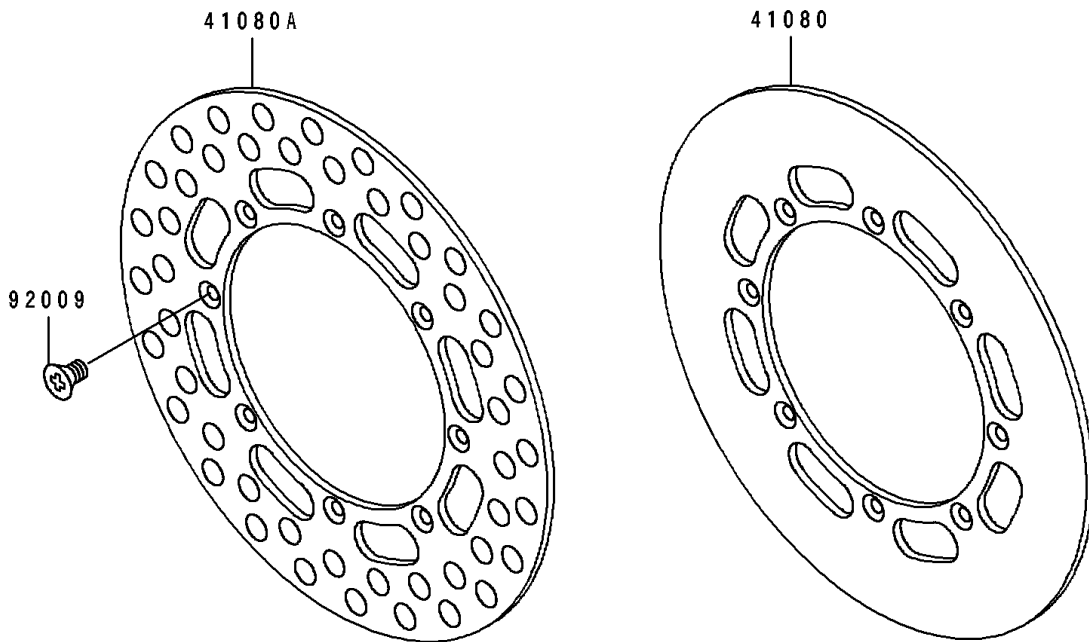

# 1989 KDX200 PARTS DIAGRAM

Front Caliper

F2292

# 1989 KDX200 PARTS LIST

## Front Caliper

ITEM NAME	PART NUMBER	QUANTITY
DISC,FR (Ref # 41080)	41080-1188	1
DISC,FR (Ref # 41080A)	41080-1252	1
CALIPER-ASSY,FR (Ref # 43041)	43041-1301	1
HOLDER-COMP-CALIPER (Ref # 43044)	43044-1034	1
PISTON-CALIPER (Ref # 43048)	43048-1010	1
PACKING (Ref # 43049)	43049-1027	1
PAD-BRAKE (Ref # 43050)	43050-1051	1
BREATHER-BRAKE (Ref # 43056)	43056-003	1
CAP-BREATHER (Ref # 43057)	43057-003	1
PAD-ASSY-BRAKE (Ref # 43082)	43082-1086	1
BOOT,CALIPER (Ref # 49006)	49006-1054	1
BOOT,CALIPER (Ref # 49006A)	49006-1055	1
BOOT,CALIPER (Ref # 49006B)	49006-1093	1
BOLT,SOCKET,8X20 (Ref # 92002)	92002-1178	2
SCREW,6X10 (Ref # 92009)	92009-1375	8
SPRING (Ref # 92081)	92081-1341	1