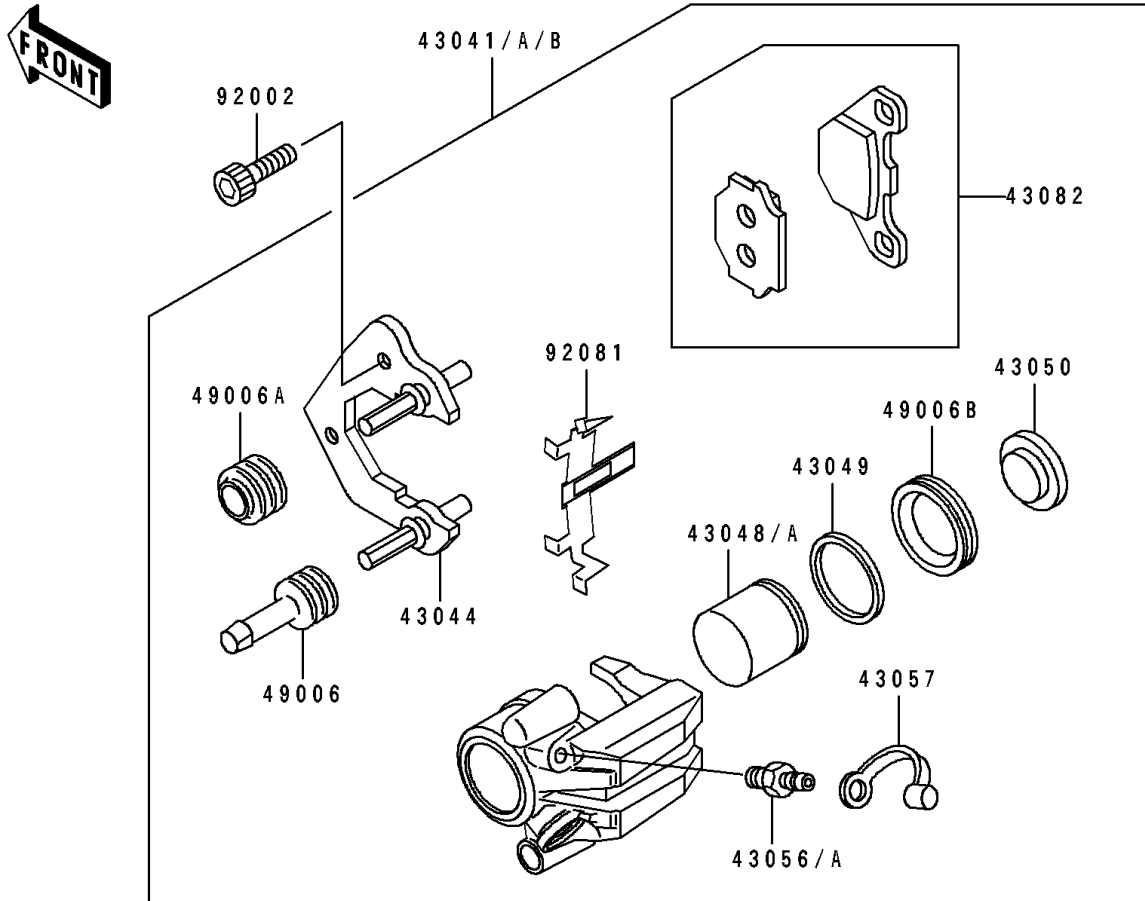

1990 KDX200 PARTS DIAGRAM

Front Caliper

F2292

1990 KDX200 PARTS LIST

Front Caliper

ITEM NAME	PART NUMBER	QUANTITY
DISC,FR (Ref # 41080A)	41080-1252	1
CALIPER-ASSY,FR (Ref # 43041A)	43041-1312	1
HOLDER-COMP-CALIPER (Ref # 43044)	43044-1034	1
PISTON-CALIPER (Ref # 43048)	43048-1010	1
PACKING (Ref # 43049)	43049-1027	1
PAD-BRAKE (Ref # 43050)	43050-1051	1
BREATHER-BRAKE (Ref # 43056)	43056-003	1
CAP-BREATHER (Ref # 43057)	43057-003	1
PAD-ASSY-BRAKE (Ref # 43082)	43082-1086	1
BOOT,CALIPER (Ref # 49006)	49006-1054	1
BOOT,CALIPER (Ref # 49006A)	49006-1055	1
BOOT,CALIPER (Ref # 49006B)	49006-1093	1
BOLT,SOCKET,8X20 (Ref # 92002)	92002-1178	2
SCREW,6X10 (Ref # 92009)	92009-1375	8
SPRING (Ref # 92081)	92081-1341	1