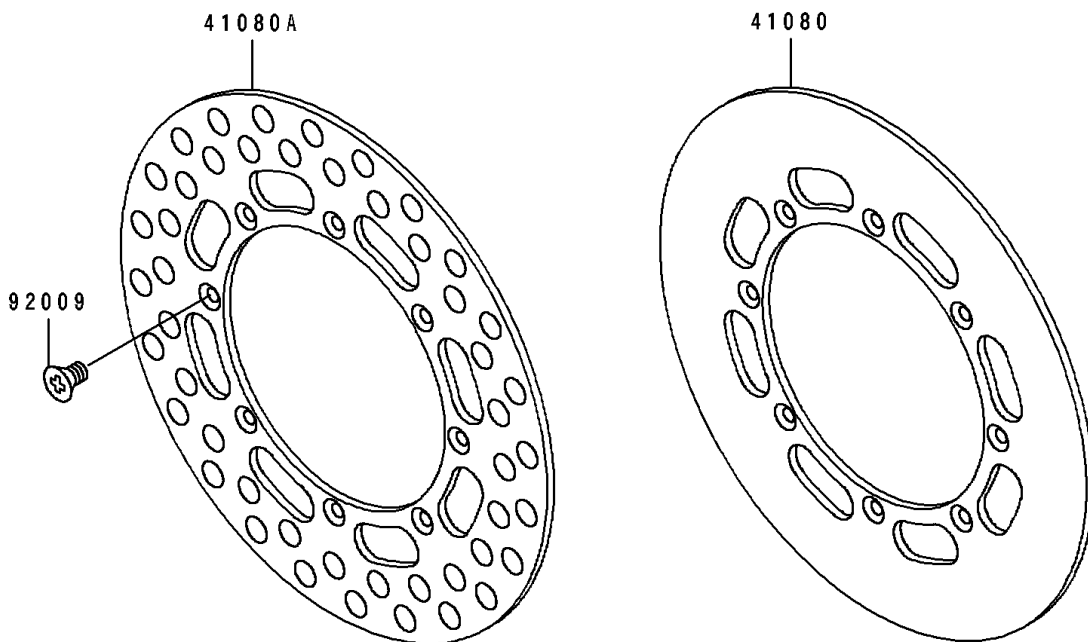

1990 KDX200 PARTS DIAGRAM

Front Caliper

F2292

1990 KDX200 PARTS LIST

Front Caliper

ITEM NAME	PART NUMBER	QUANTITY
DISC,FR (Ref # 41080A)	41080-1252	1
CALIPER-ASSY,FR (Ref # 43041A)	43041-1312	1
HOLDER-COMP-CALIPER (Ref # 43044)	43044-1034	1
PISTON-CALIPER (Ref # 43048)	43048-1010	1
PACKING (Ref # 43049)	43049-1027	1
PAD-BRAKE (Ref # 43050)	43050-1051	1
BREATHER-BRAKE (Ref # 43056)	43056-003	1
CAP-BREATHER (Ref # 43057)	43057-003	1
PAD-ASSY-BRAKE (Ref # 43082)	43082-1086	1
BOOT,CALIPER (Ref # 49006)	49006-1054	1
BOOT,CALIPER (Ref # 49006A)	49006-1055	1
BOOT,CALIPER (Ref # 49006B)	49006-1093	1
BOLT,SOCKET,8X20 (Ref # 92002)	92002-1178	2
SCREW,6X10 (Ref # 92009)	92009-1375	8
SPRING (Ref # 92081)	92081-1341	1