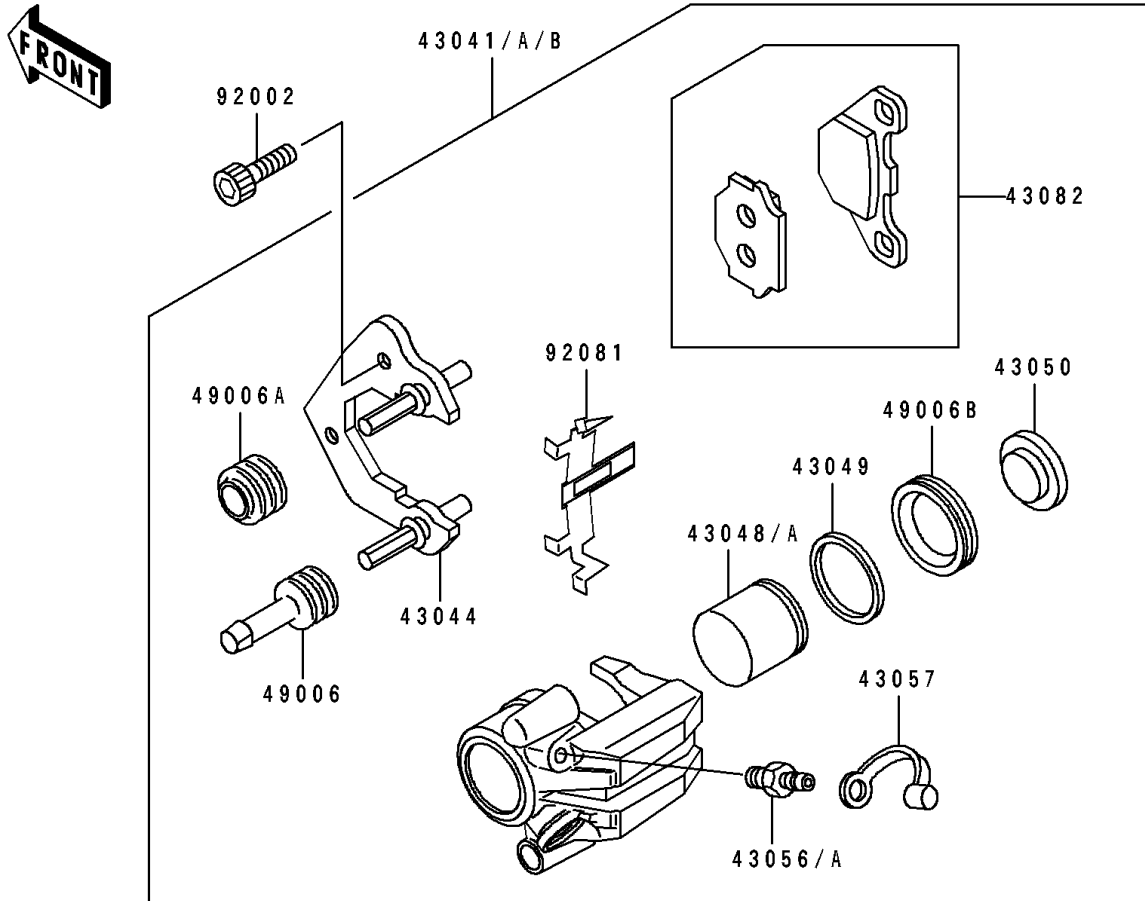

1991 KDX200 PARTS DIAGRAM

Front Caliper

F2292

1991 KDX200 PARTS LIST

Front Caliper

ITEM NAME	PART NUMBER	QUANTITY
DISC,FR (Ref # 41080A)	41080-1252	1
CALIPER-ASSY,FR (Ref # 43041B)	43041-1415	1
HOLDER-COMP-CALIPER (Ref # 43044)	43044-1034	1
PISTON-CALIPER (Ref # 43048A)	43048-1056	1
PACKING (Ref # 43049)	43049-1027	1
PAD-BRAKE (Ref # 43050)	43050-1051	1
BREATHER-BRAKE (Ref # 43056A)	43056-1054	1
CAP-BREATHER (Ref # 43057)	43057-003	1
PAD-ASSY-BRAKE (Ref # 43082)	43082-1086	1
BOOT,CALIPER (Ref # 49006)	49006-1054	1
BOOT,CALIPER (Ref # 49006A)	49006-1055	1
BOOT,CALIPER (Ref # 49006B)	49006-1093	1
BOLT,SOCKET,8X20 (Ref # 92002)	92002-1178	2
SCREW,6X10 (Ref # 92009)	92009-1375	8
SPRING (Ref # 92081)	92081-1341	1