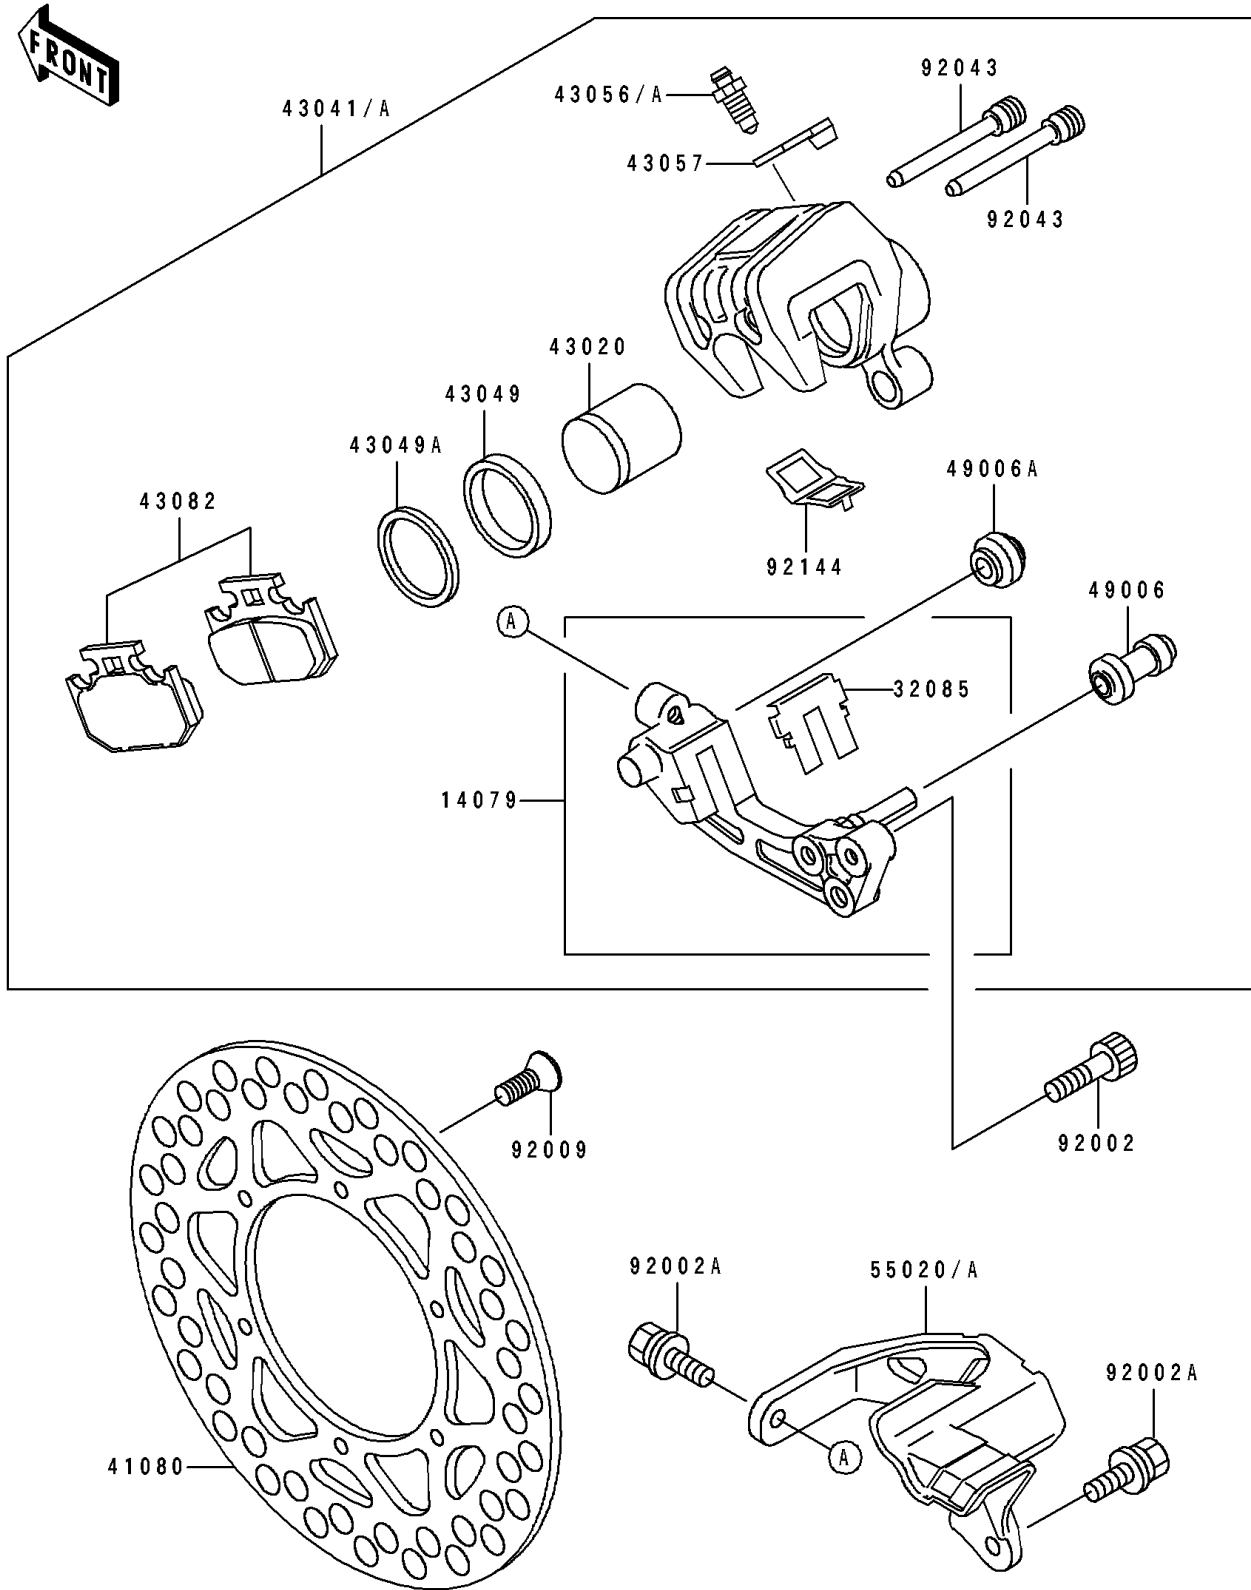

1989 KDX200 PARTS DIAGRAM

Rear Caliper

F2294

1989 KDX200 PARTS LIST

Rear Caliper

ITEM NAME	PART NUMBER	QUANTITY
HOLDER-ASSY,REAR CALIPER (Ref # 14079)	14079-1070	1
STOPPER,PAD (Ref # 32085)	32085-1315	1
DISC,RR (Ref # 41080)	41080-1243	1
PISTON-COMP-BRAKE (Ref # 43020)	43020-1088	1
CALIPER-ASSY,RR (Ref # 43041)	43041-1295	1
PACKING,PISTON SEAL (Ref # 43049)	43049-1060	1
PACKING,PISTON SEAL (Ref # 43049A)	43049-1061	1
BREATHER-BRAKE (Ref # 43056)	43056-1052	1
CAP-BREATHER (Ref # 43057)	43057-1001	1
PAD-ASSY-BRAKE (Ref # 43082)	43082-1090	1
BOOT,CALIPER (Ref # 49006)	49006-1088	1
BOOT,CALIPER (Ref # 49006A)	49006-1242	1
GUARD,CALIPER,GRAY (Ref # 55020)	55020-1323-BJ	1
BOLT,SOCKET,8X25 (Ref # 92002)	92002-1442	2
BOLT,6X18 (Ref # 92002A)	92002-1952	2
SCREW,6X14 (Ref # 92009)	92009-1546	6
PIN,HUNGER (Ref # 92043)	92043-1416	2
SPRING,PAD (Ref # 92144)	92144-1364	1