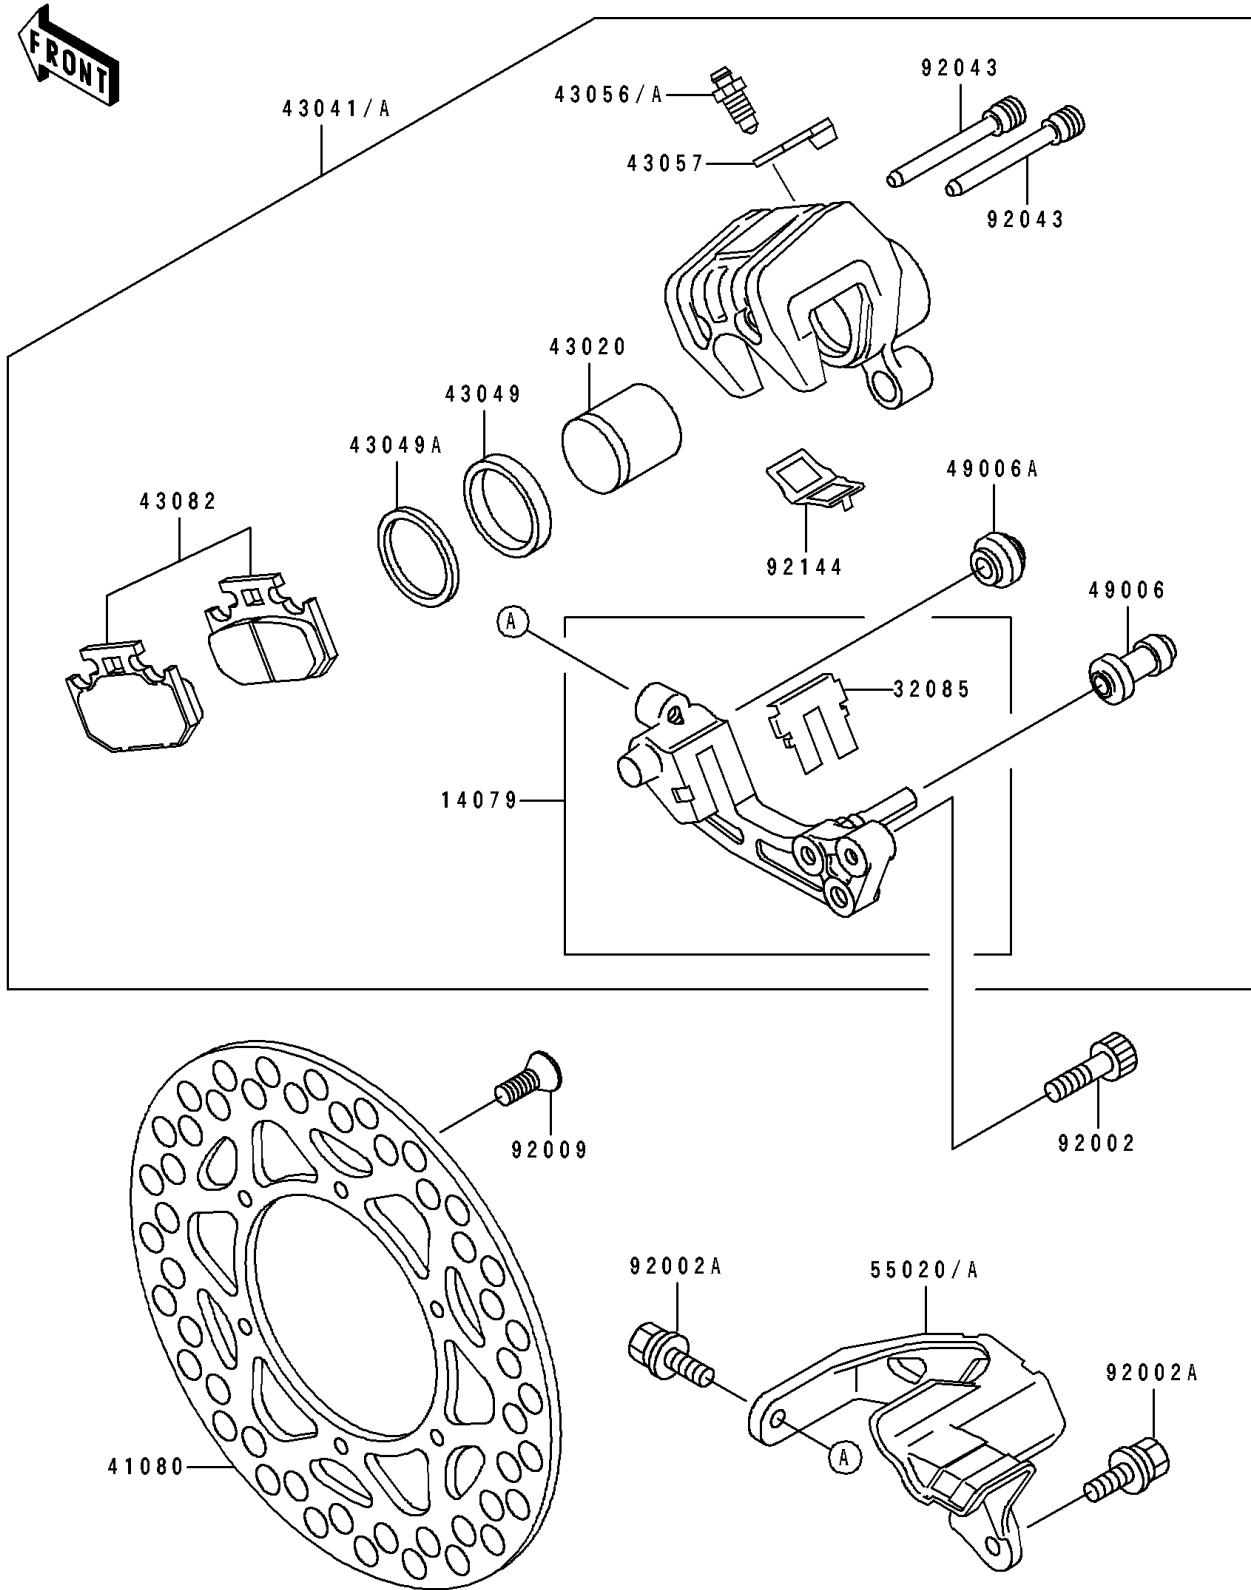

# 1989 KDX200 PARTS DIAGRAM

Rear Caliper

F2294

# 1989 KDX200 PARTS LIST

## Rear Caliper

ITEM NAME	PART NUMBER	QUANTITY
HOLDER-ASSY,REAR CALIPER (Ref # 14079)	14079-1070	1
STOPPER,PAD (Ref # 32085)	32085-1315	1
DISC,RR (Ref # 41080)	41080-1243	1
PISTON-COMP-BRAKE (Ref # 43020)	43020-1088	1
CALIPER-ASSY,RR (Ref # 43041)	43041-1295	1
PACKING,PISTON SEAL (Ref # 43049)	43049-1060	1
PACKING,PISTON SEAL (Ref # 43049A)	43049-1061	1
BREATHER-BRAKE (Ref # 43056)	43056-1052	1
CAP-BREATHER (Ref # 43057)	43057-1001	1
PAD-ASSY-BRAKE (Ref # 43082)	43082-1090	1
BOOT,CALIPER (Ref # 49006)	49006-1088	1
BOOT,CALIPER (Ref # 49006A)	49006-1242	1
GUARD,CALIPER,GRAY (Ref # 55020)	55020-1323-BJ	1
BOLT,SOCKET,8X25 (Ref # 92002)	92002-1442	2
BOLT,6X18 (Ref # 92002A)	92002-1952	2
SCREW,6X14 (Ref # 92009)	92009-1546	6
PIN,HUNGER (Ref # 92043)	92043-1416	2
SPRING,PAD (Ref # 92144)	92144-1364	1