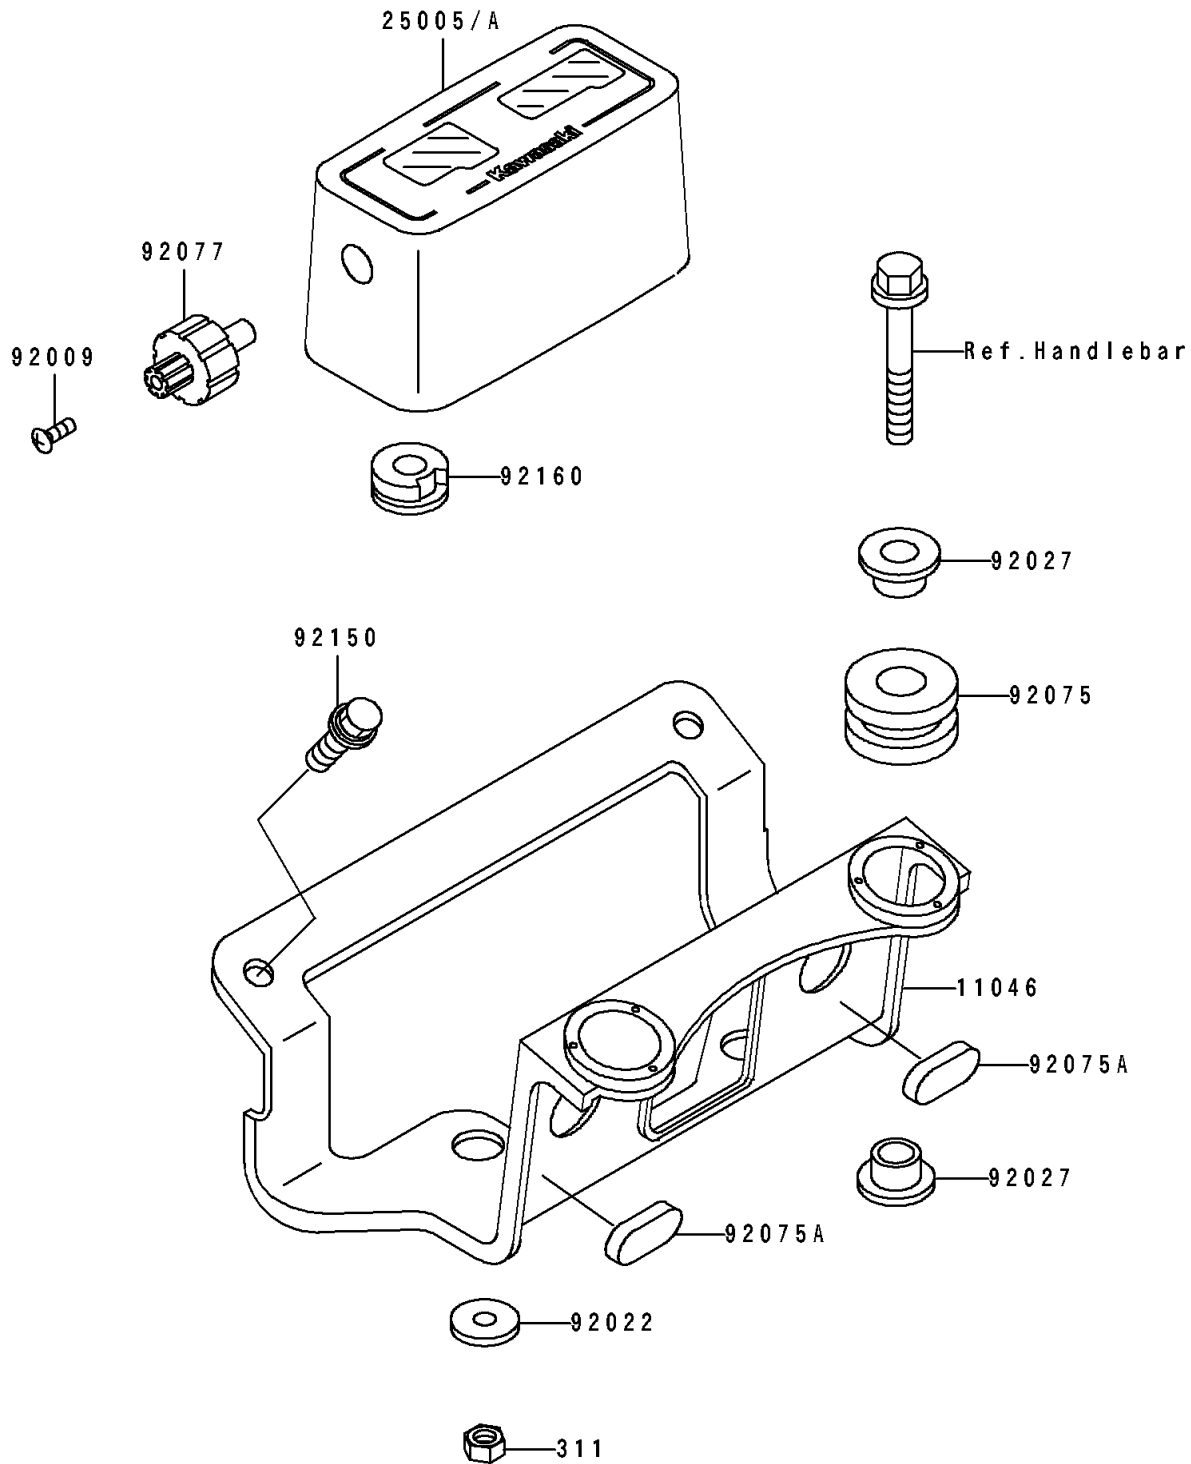

1989 KDX200 PARTS DIAGRAM

Meter

F2530

1989 KDX200 PARTS LIST

Meter

ITEM NAME	PART NUMBER	QUANTITY
BRACKET,METER (Ref # 11046)	11046-1415	1
SPEEDOMETER,TRIP(MILE) (Ref # 25005)	25005-1402	1
SPEEDOMETER,TRIP(KM) (Ref # 25005A)	25005-1403	1
SCREW,2X6 (Ref # 92009)	92009-1159	1
WASHER,5.2X16X1.2 (Ref # 92022)	92022-263	2
COLLAR,METER BRACKET (Ref # 92027)	92027-1585	4
DAMPER (Ref # 92075)	92075-013	2
DAMPER (Ref # 92075A)	92075-1841	2
KNOB,METER TRIP (Ref # 92077)	92077-1013	1
BOLT,6X14 (Ref # 92150)	92150-1340	2
DAMPER (Ref # 92160)	92160-1110	2
NUT-HEX (Ref # 311)	311B0500	2