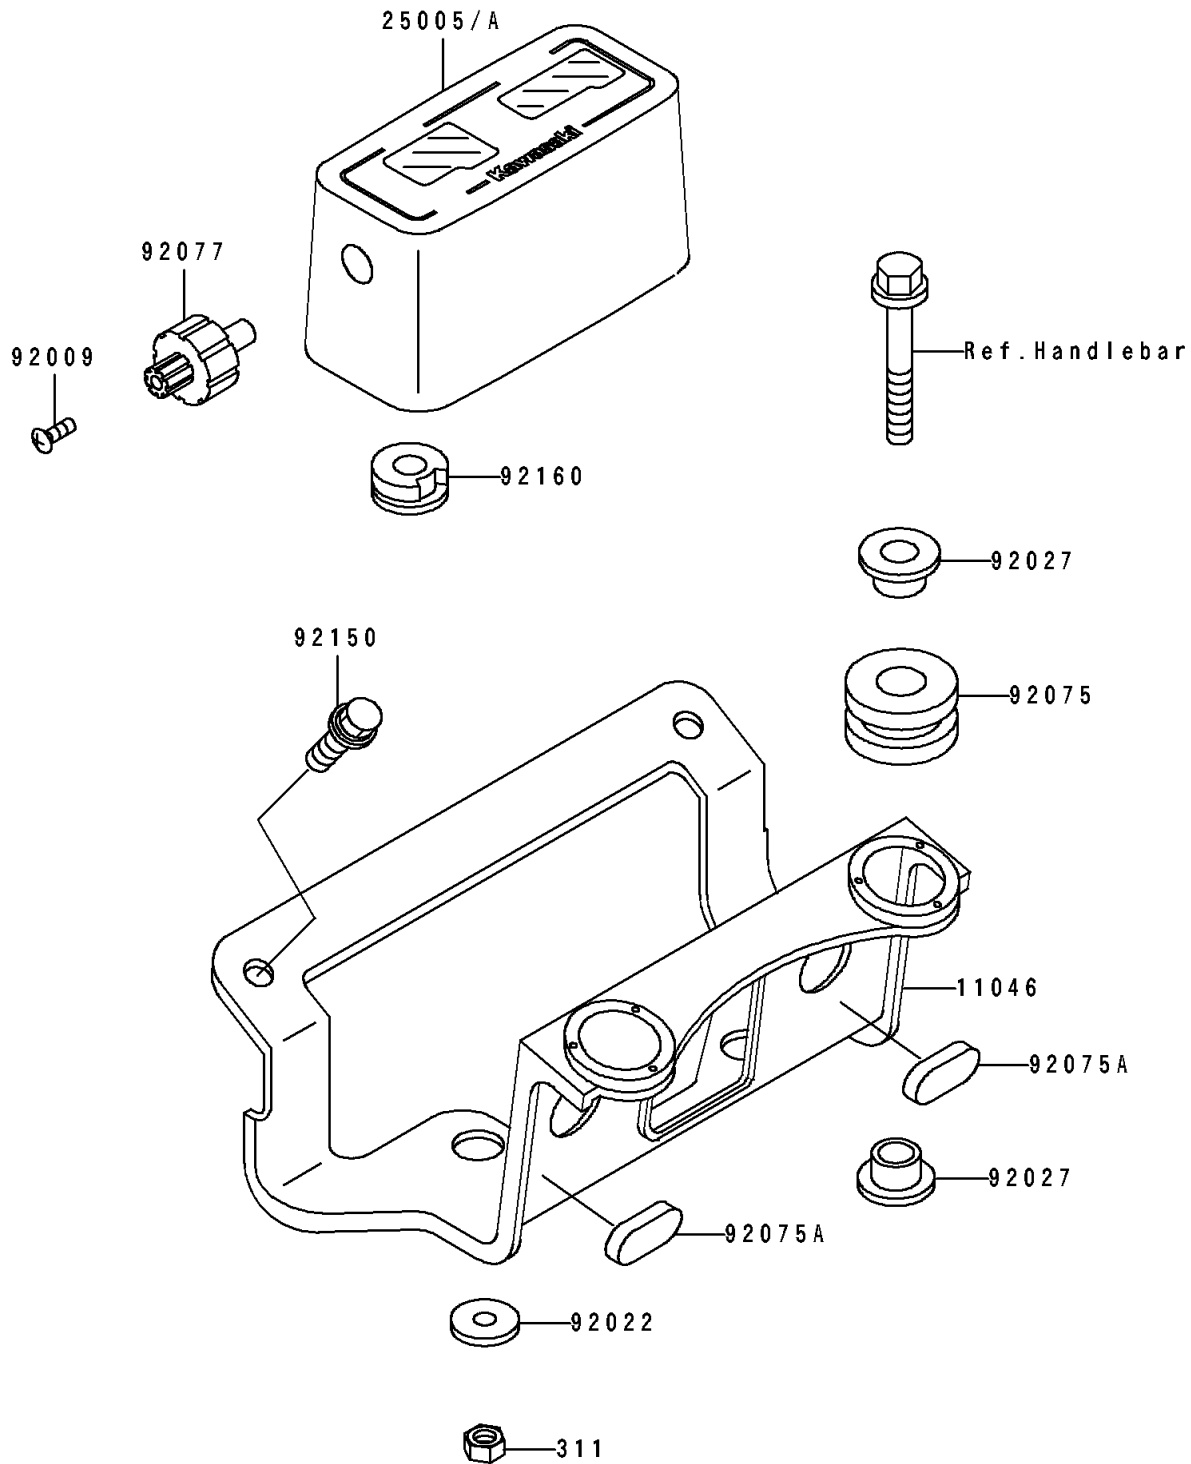

# 1989 KDX200 PARTS DIAGRAM

Meter

F2530

# 1989 KDX200 PARTS LIST

## Meter

ITEM NAME	PART NUMBER	QUANTITY
BRACKET,METER (Ref # 11046)	11046-1415	1
SPEEDOMETER,TRIP(MILE) (Ref # 25005)	25005-1402	1
SPEEDOMETER,TRIP(KM) (Ref # 25005A)	25005-1403	1
SCREW,2X6 (Ref # 92009)	92009-1159	1
WASHER,5.2X16X1.2 (Ref # 92022)	92022-263	2
COLLAR,METER BRACKET (Ref # 92027)	92027-1585	4
DAMPER (Ref # 92075)	92075-013	2
DAMPER (Ref # 92075A)	92075-1841	2
KNOB,METER TRIP (Ref # 92077)	92077-1013	1
BOLT,6X14 (Ref # 92150)	92150-1340	2
DAMPER (Ref # 92160)	92160-1110	2
NUT-HEX (Ref # 311)	311B0500	2