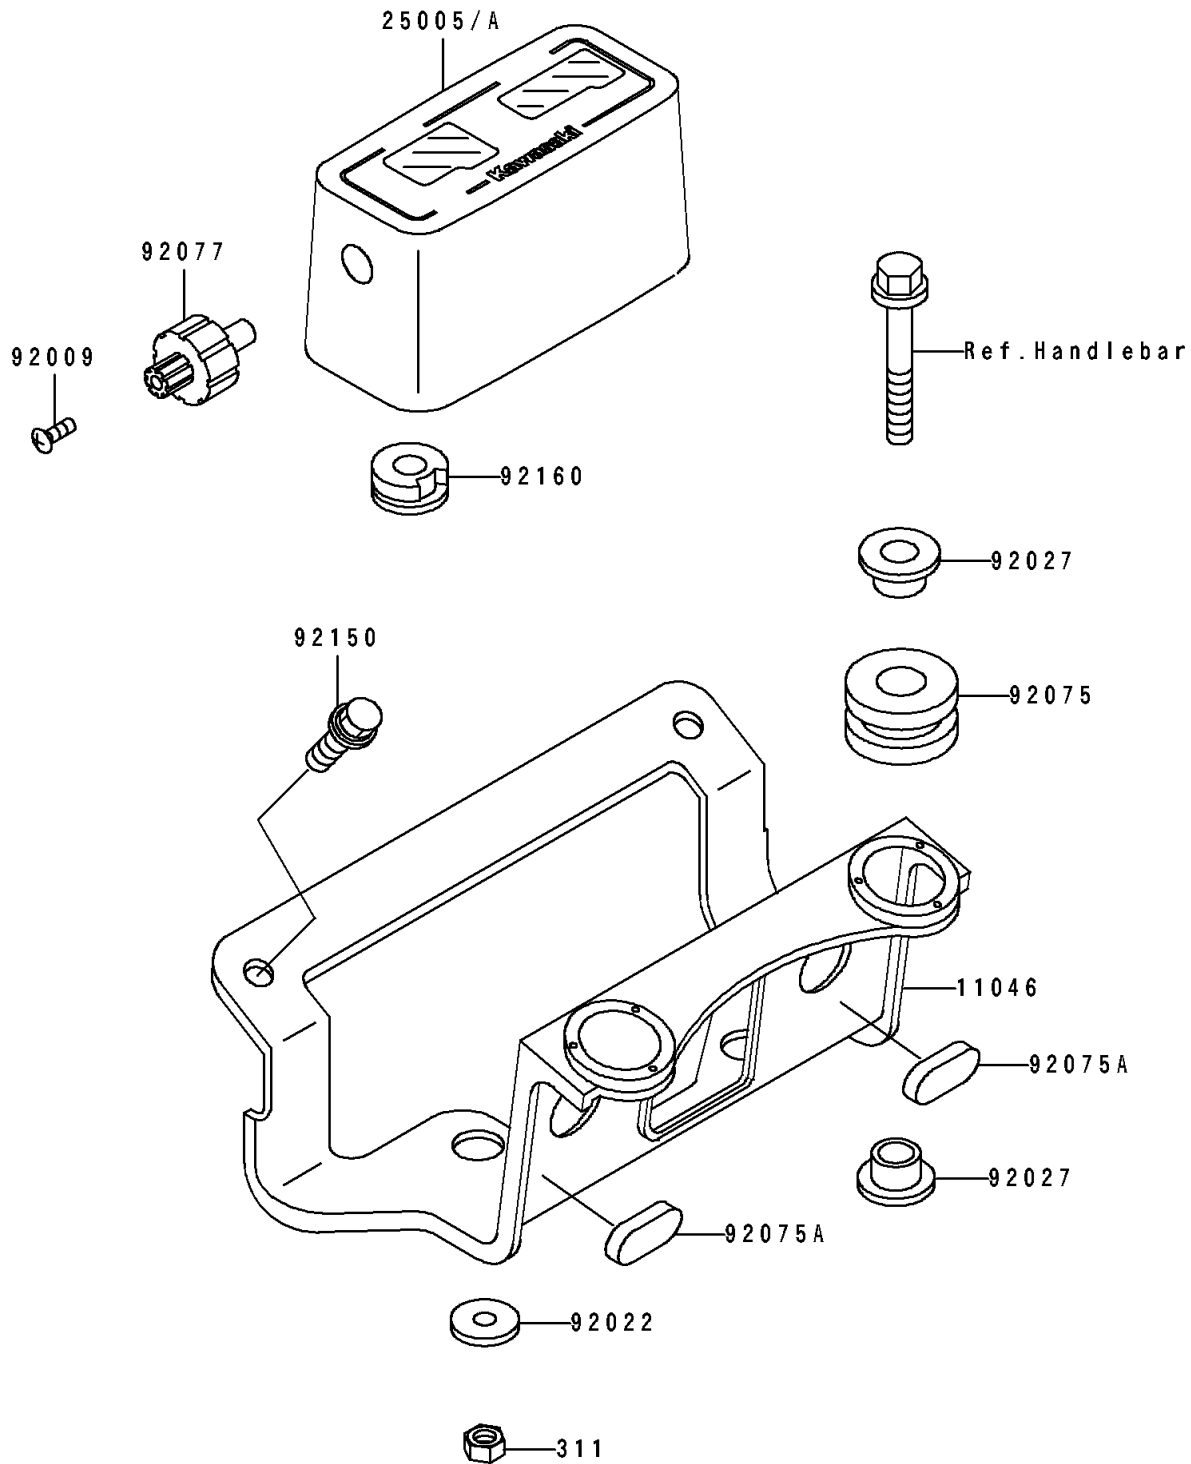

1990 KDX200 PARTS DIAGRAM

Meter

F2530

1990 KDX200 PARTS LIST

Meter

ITEM NAME	PART NUMBER	QUANTITY
BRACKET,METER (Ref # 11046)	11046-1415	1
SPEEDOMETER,TRIP(MILE) (Ref # 25005)	25005-1402	1
SPEEDOMETER,TRIP(KM) (Ref # 25005A)	25005-1403	1
SCREW,2X6 (Ref # 92009)	92009-1159	1
WASHER,5.2X16X1.2 (Ref # 92022)	92022-263	2
COLLAR,METER BRACKET (Ref # 92027)	92027-1585	4
DAMPER (Ref # 92075)	92075-013	2
DAMPER (Ref # 92075A)	92075-1841	2
KNOB,METER TRIP (Ref # 92077)	92077-1013	1
BOLT,6X14 (Ref # 92150)	92150-1340	2
DAMPER (Ref # 92160)	92160-1110	2
NUT-HEX (Ref # 311)	311B0500	2