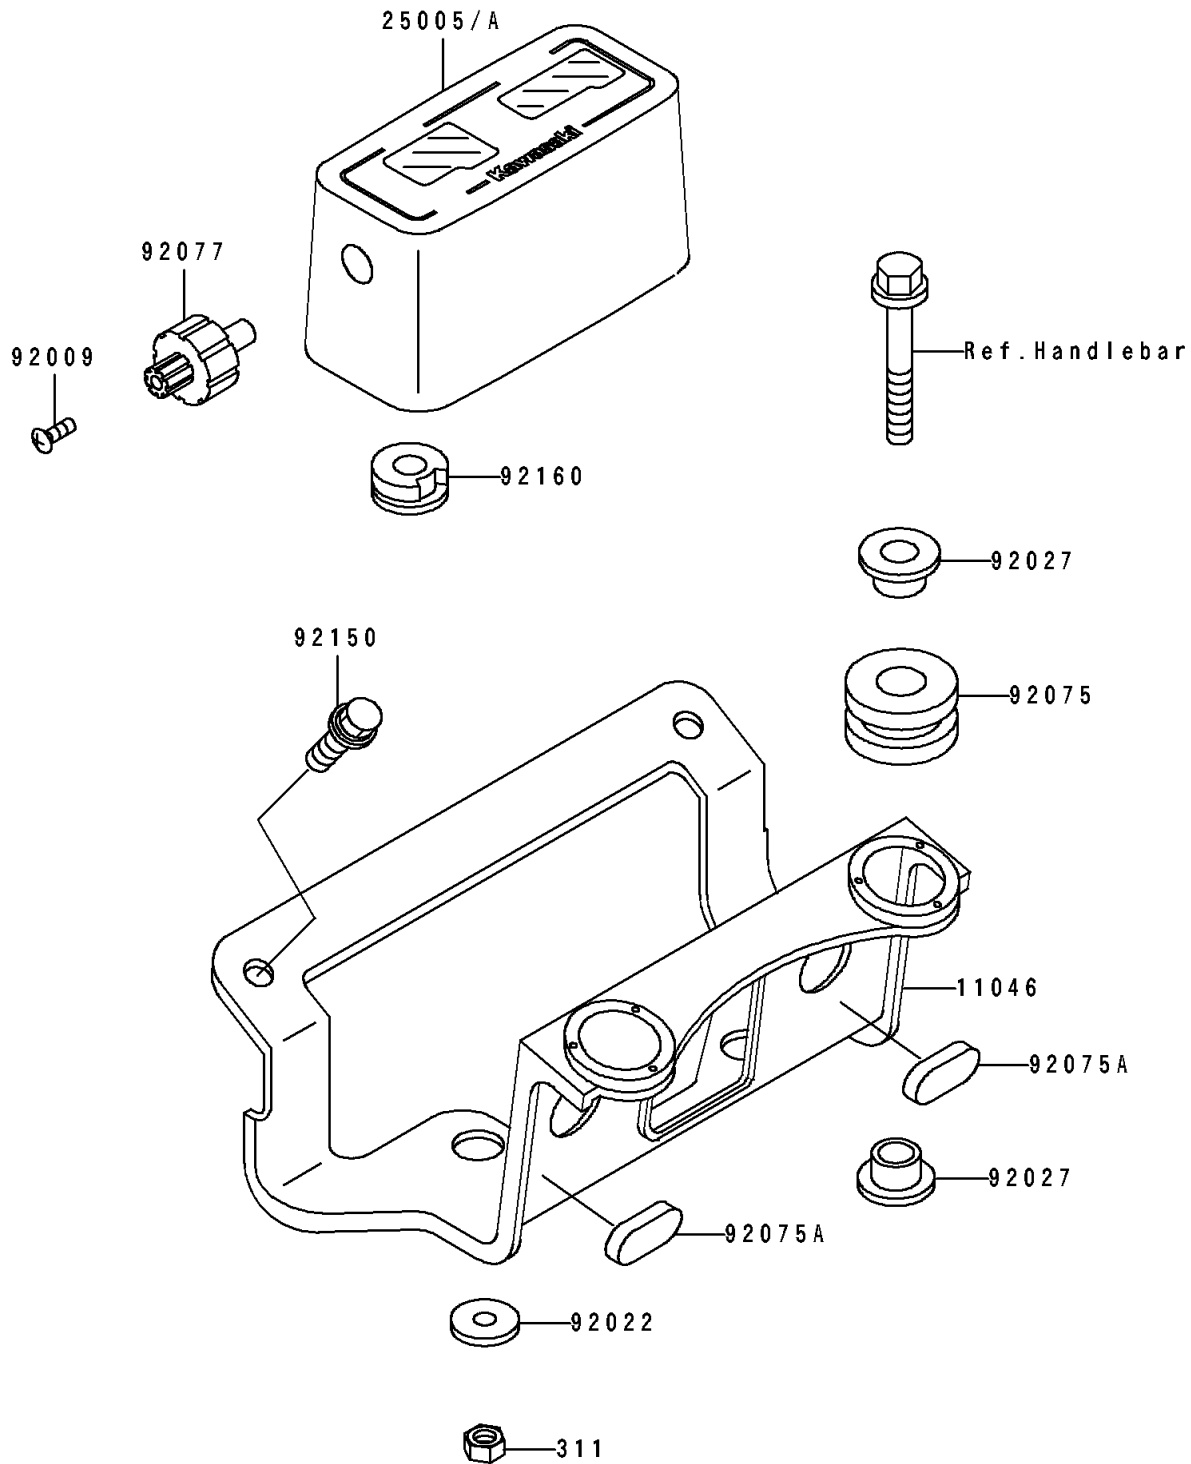

# 1991 KDX200 PARTS DIAGRAM

Meter

F2530

# 1991 KDX200 PARTS LIST

## Meter

ITEM NAME	PART NUMBER	QUANTITY
BRACKET,METER (Ref # 11046)	11046-1415	1
SPEEDOMETER,TRIP(MILE) (Ref # 25005)	25005-1402	1
SPEEDOMETER,TRIP(KM) (Ref # 25005A)	25005-1403	1
SCREW,2X6 (Ref # 92009)	92009-1159	1
WASHER,5.2X16X1.2 (Ref # 92022)	92022-263	2
COLLAR,METER BRACKET (Ref # 92027)	92027-1585	4
DAMPER (Ref # 92075)	92075-013	2
DAMPER (Ref # 92075A)	92075-1841	2
KNOB,METER TRIP (Ref # 92077)	92077-1013	1
BOLT,6X14 (Ref # 92150)	92150-1340	2
DAMPER (Ref # 92160)	92160-1110	2
NUT-HEX (Ref # 311)	311B0500	2