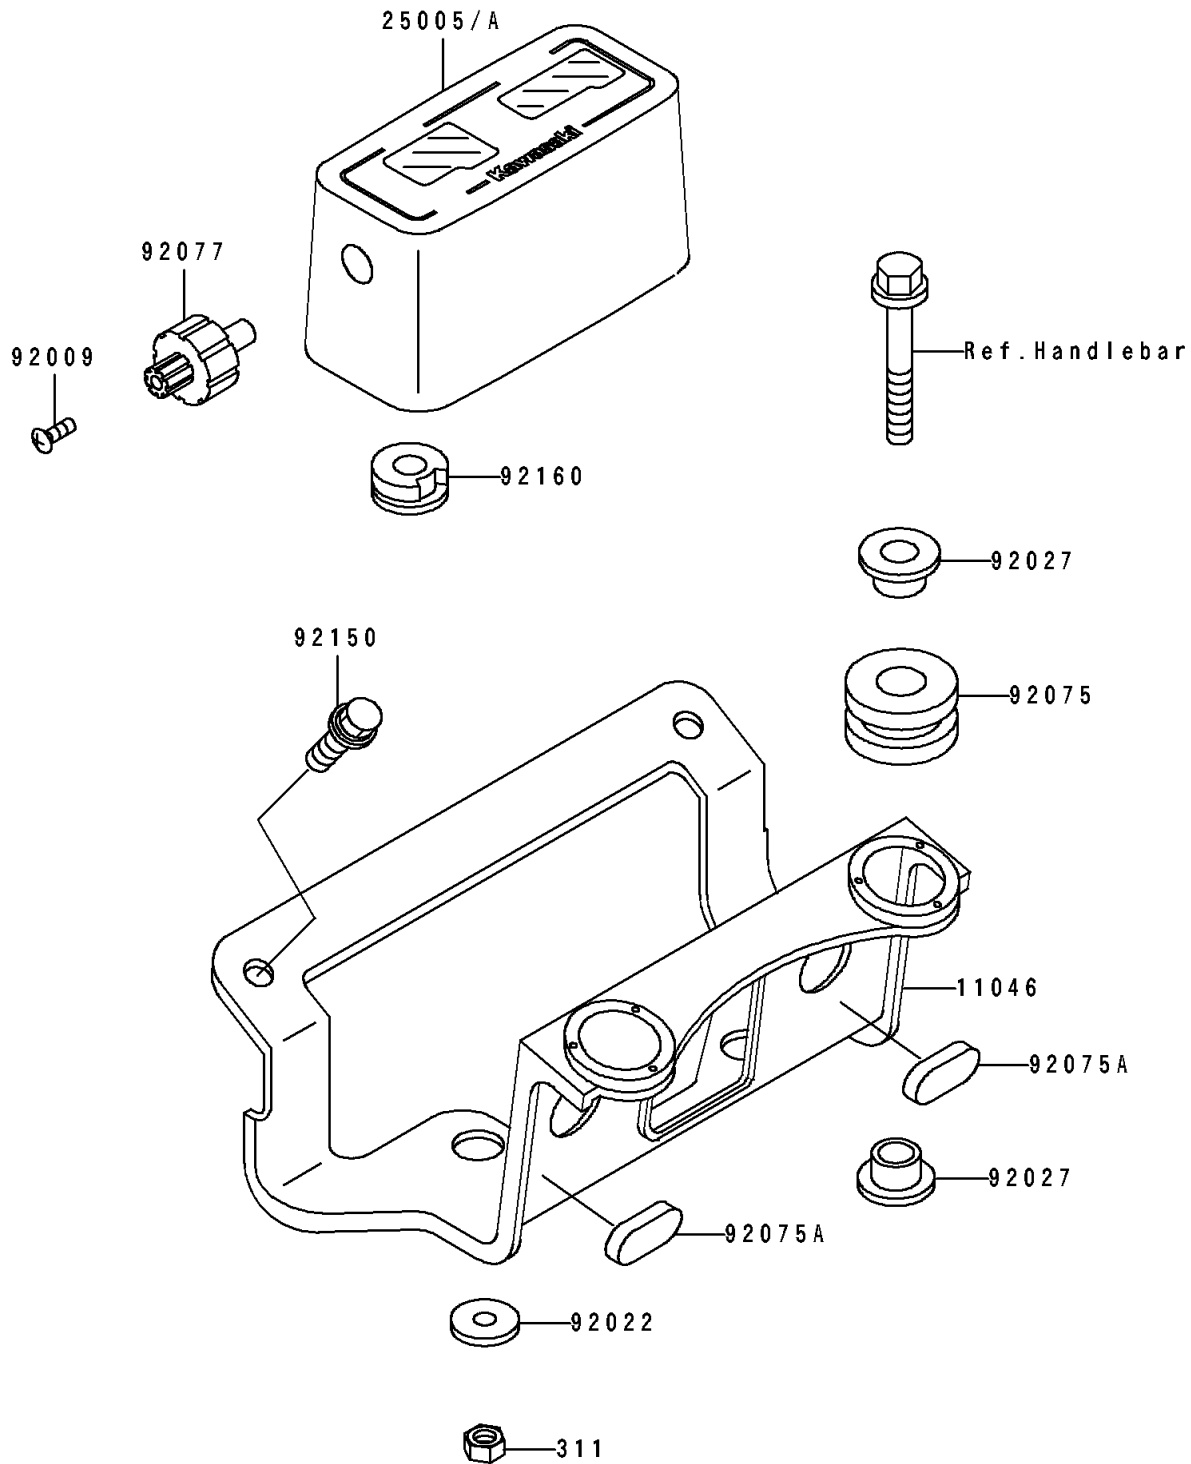

1991 KDX200 PARTS DIAGRAM

Meter

F2530

1991 KDX200 PARTS LIST

Meter

ITEM NAME	PART NUMBER	QUANTITY
BRACKET,METER (Ref # 11046)	11046-1415	1
SPEEDOMETER,TRIP(MILE) (Ref # 25005)	25005-1402	1
SPEEDOMETER,TRIP(KM) (Ref # 25005A)	25005-1403	1
SCREW,2X6 (Ref # 92009)	92009-1159	1
WASHER,5.2X16X1.2 (Ref # 92022)	92022-263	2
COLLAR,METER BRACKET (Ref # 92027)	92027-1585	4
DAMPER (Ref # 92075)	92075-013	2
DAMPER (Ref # 92075A)	92075-1841	2
KNOB,METER TRIP (Ref # 92077)	92077-1013	1
BOLT,6X14 (Ref # 92150)	92150-1340	2
DAMPER (Ref # 92160)	92160-1110	2
NUT-HEX (Ref # 311)	311B0500	2