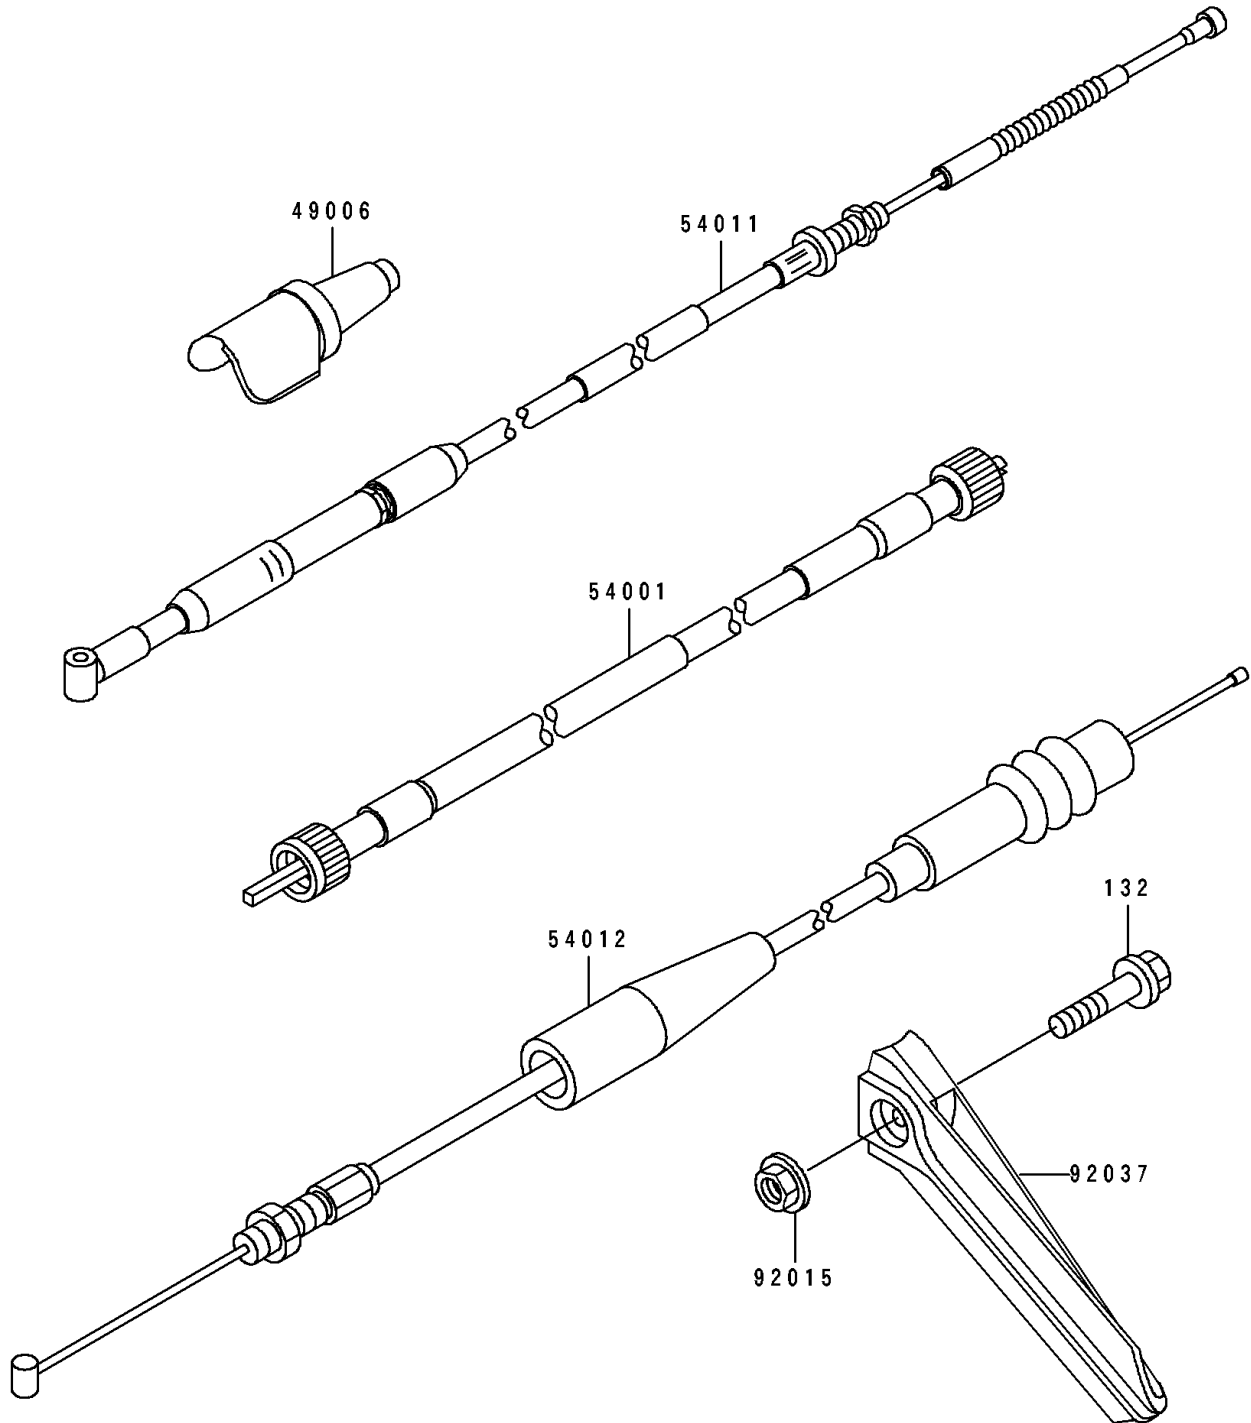

# 1989 KDX200 PARTS DIAGRAM

Cable

F2540

## 1989 KDX200 PARTS LIST

### Cable

ITEM NAME	PART NUMBER	QUANTITY
BOOT (Ref # 49006)	49006-1189	1
CABLE-SPEEDOMETER (Ref # 54001)	54001-1156	1
CABLE-CLUTCH (Ref # 54011)	54011-1296	1
CABLE-THROTTLE (Ref # 54012)	54012-1360	1
NUT,FLANGED,6MM (Ref # 92015)	92015-1193	1
CLAMP,CABLE (Ref # 92037)	92037-1481	1
BOLT-FLANGED-SMALL (Ref # 132)	132G0630	1