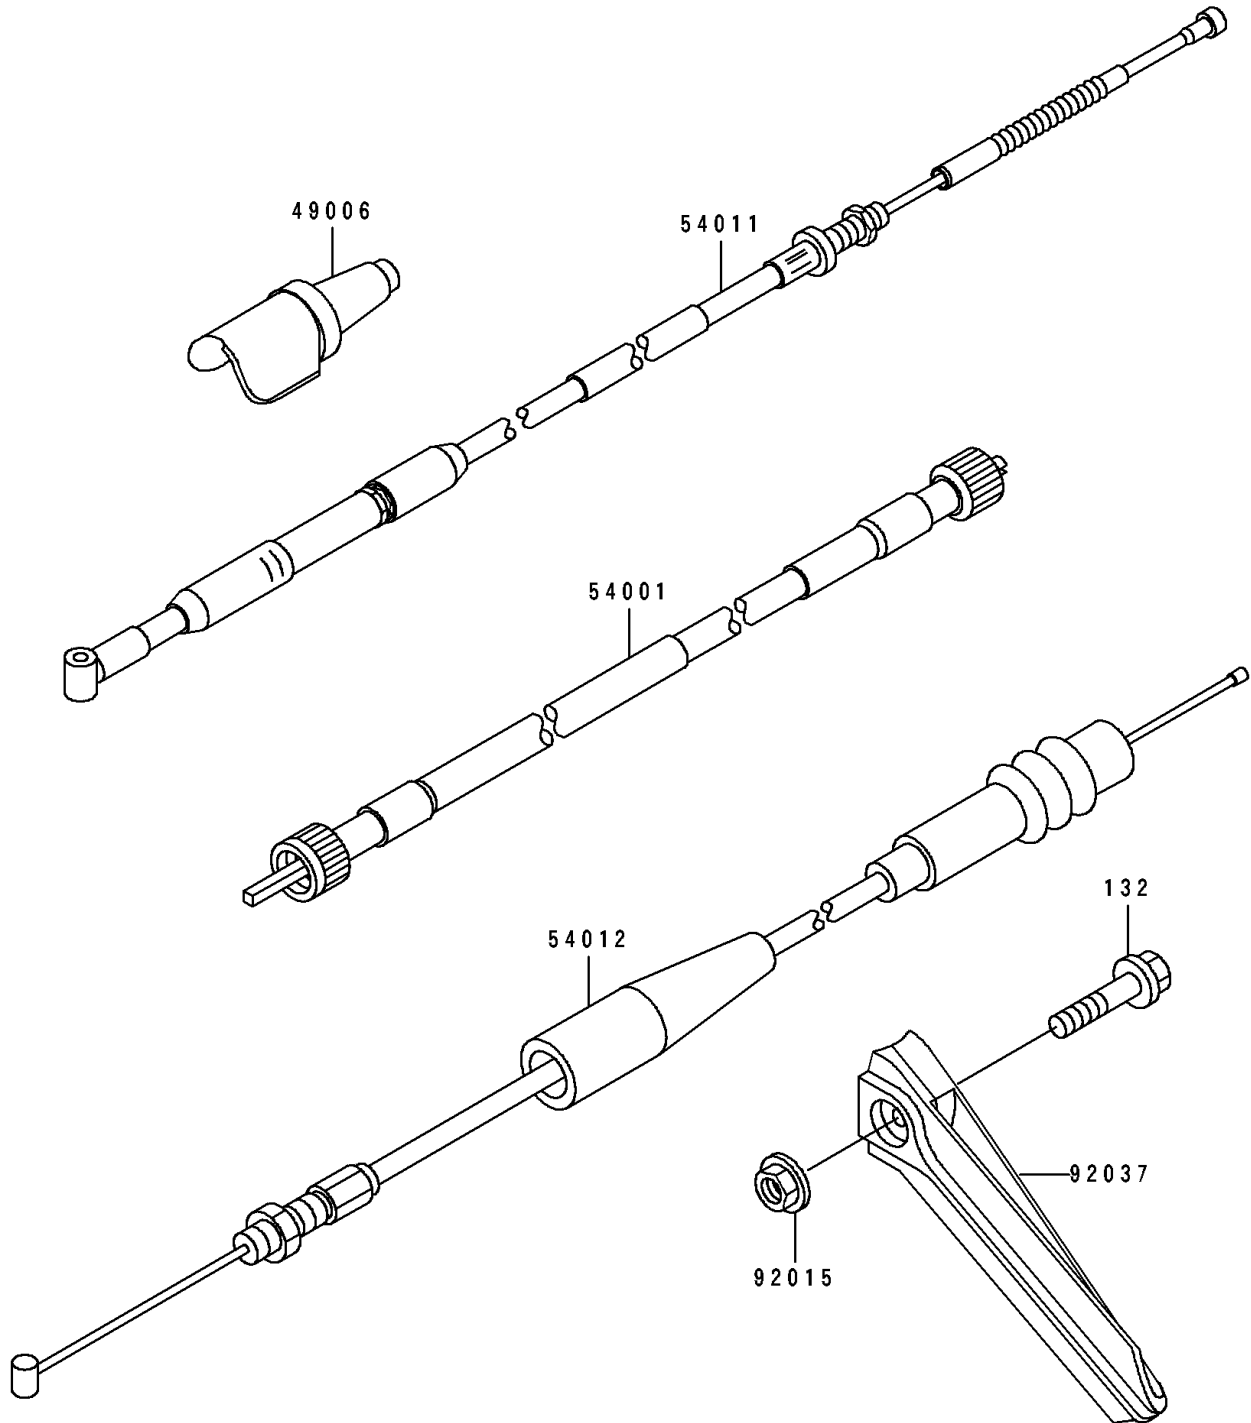

1991 KDX200 PARTS DIAGRAM

Cable

F2540

1991 KDX200 PARTS LIST

Cable

ITEM NAME	PART NUMBER	QUANTITY
BOOT (Ref # 49006)	49006-1189	1
CABLE-SPEEDOMETER (Ref # 54001)	54001-1156	1
CABLE-CLUTCH (Ref # 54011)	54011-1296	1
CABLE-THROTTLE (Ref # 54012)	54012-1360	1
NUT,FLANGED,6MM (Ref # 92015)	92015-1193	1
CLAMP,CABLE (Ref # 92037)	92037-1481	1
BOLT-FLANGED-SMALL (Ref # 132)	132G0630	1