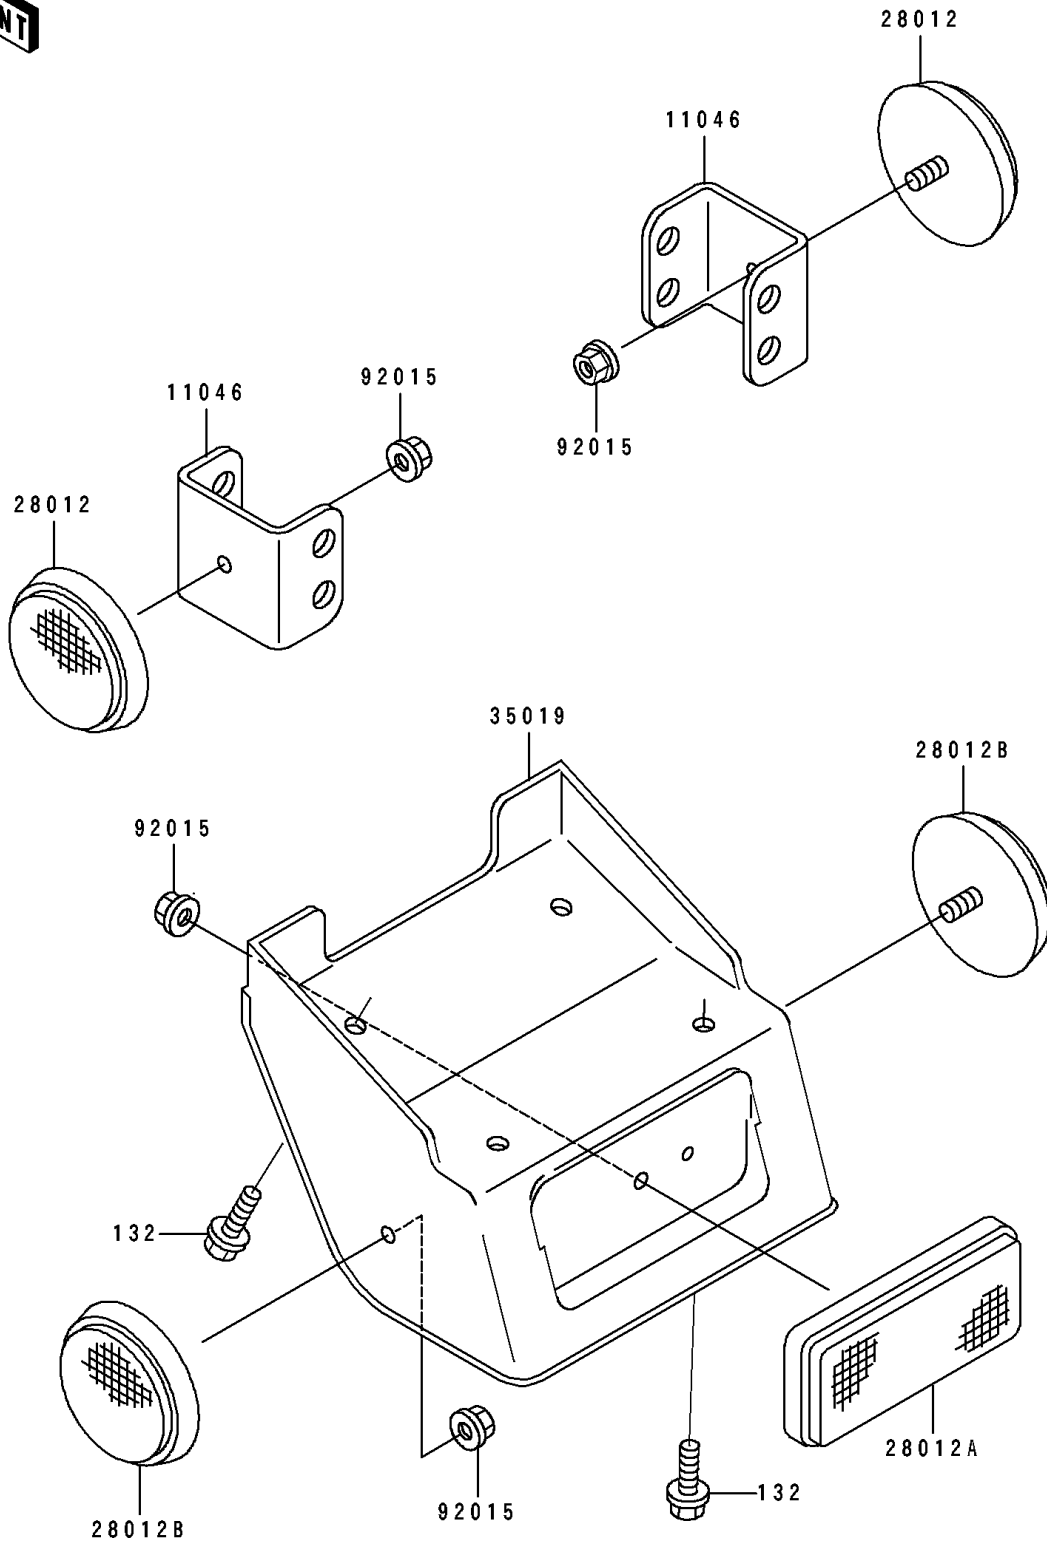

# 1989 KDX200 PARTS DIAGRAM

Reflector

F2790

## 1989 KDX200 PARTS LIST

### Reflector

ITEM NAME	PART NUMBER	QUANTITY
BRACKET,REFLECTOR (Ref # 11046)	11046-1664	2
REFLECTOR-REFLEX,FR (Ref # 28012)	28012-016	2
REFLECTOR-REFLEX (Ref # 28012A)	28012-1057	1
REFLECTOR-REFLEX (Ref # 28012B)	28012-1067	2
FLAP,RR (Ref # 35019)	35019-1245	1
NUT,FLANGED,5MM (Ref # 92015)	92015-1259	5
BOLT-FLANGED-SMALL (Ref # 132)	132G0610	4