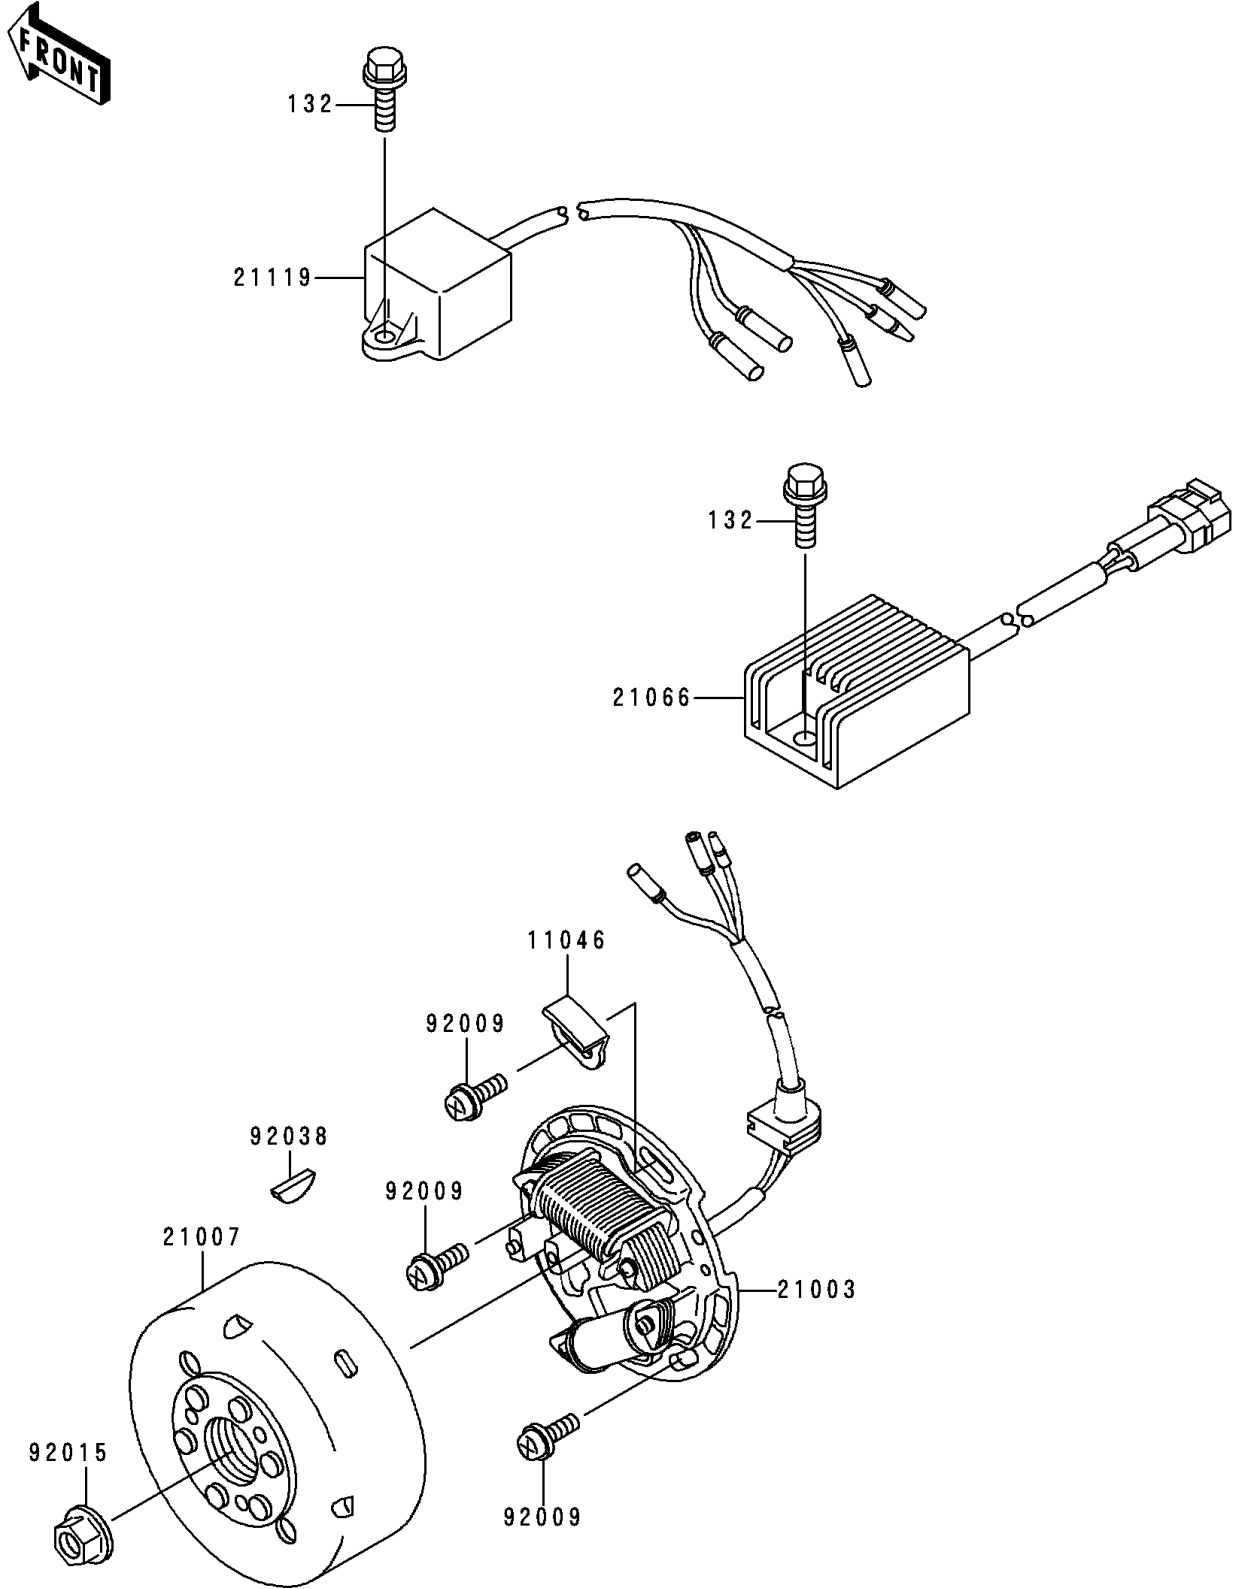

# 1995 KDX200 PARTS DIAGRAM

Generator

E1810

# 1995 KDX200 PARTS LIST

## Generator

ITEM NAME	PART NUMBER	QUANTITY
BOLT-FLANGED-SMALL (Ref # 132)	132Y0612	2
BRACKET (Ref # 11046)	11046-1413	1
STATOR (Ref # 21003)	21003-1279	1
ROTOR,MAGNETO (Ref # 21007)	21007-1276	1
REGULATOR-VOLTAGE (Ref # 21066)	21066-1072	1
IGNITER (Ref # 21119)	21119-1432	1
SCREW,5X16 (Ref # 92009)	92009-1722	3
NUT,FLANGED,12MM (Ref # 92015)	92015-1156	1
KEY,WOODRUFF (Ref # 92038)	92038-001	1