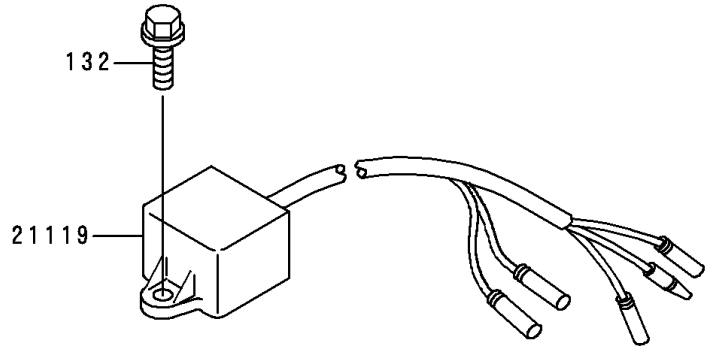

1997 KDX200 PARTS DIAGRAM

Generator

E1810

1997 KDX200 PARTS LIST

Generator

ITEM NAME	PART NUMBER	QUANTITY
BOLT-FLANGED-SMALL (Ref # 132)	132Y0612	2
BRACKET (Ref # 11046)	11046-1413	1
STATOR (Ref # 21003)	21003-1279	1
ROTOR,MAGNETO (Ref # 21007)	21007-1276	1
REGULATOR-VOLTAGE (Ref # 21066)	21066-1072	1
IGNITER (Ref # 21119)	21119-1432	1
SCREW,5X16 (Ref # 92009)	92009-1722	3
NUT,FLANGED,12MM (Ref # 92015)	92015-1156	1
KEY,WOODRUFF (Ref # 92038)	92038-001	1