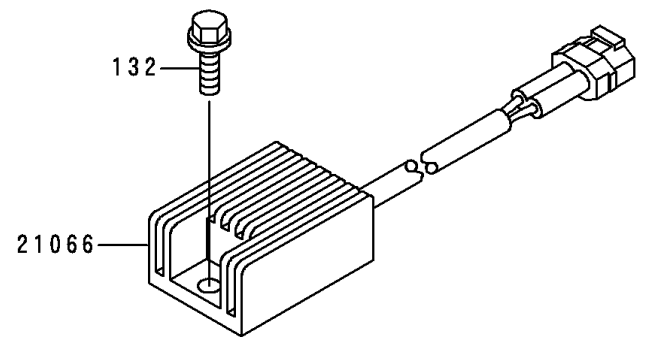

1997 KDX200 PARTS DIAGRAM

Generator

E1810

1997 KDX200 PARTS LIST

Generator

ITEM NAME	PART NUMBER	QUANTITY
BOLT-FLANGED-SMALL (Ref # 132)	132Y0612	2
BRACKET (Ref # 11046)	11046-1413	1
STATOR (Ref # 21003)	21003-1279	1
ROTOR,MAGNETO (Ref # 21007)	21007-1276	1
REGULATOR-VOLTAGE (Ref # 21066)	21066-1072	1
IGNITER (Ref # 21119)	21119-1432	1
SCREW,5X16 (Ref # 92009)	92009-1722	3
NUT,FLANGED,12MM (Ref # 92015)	92015-1156	1
KEY,WOODRUFF (Ref # 92038)	92038-001	1