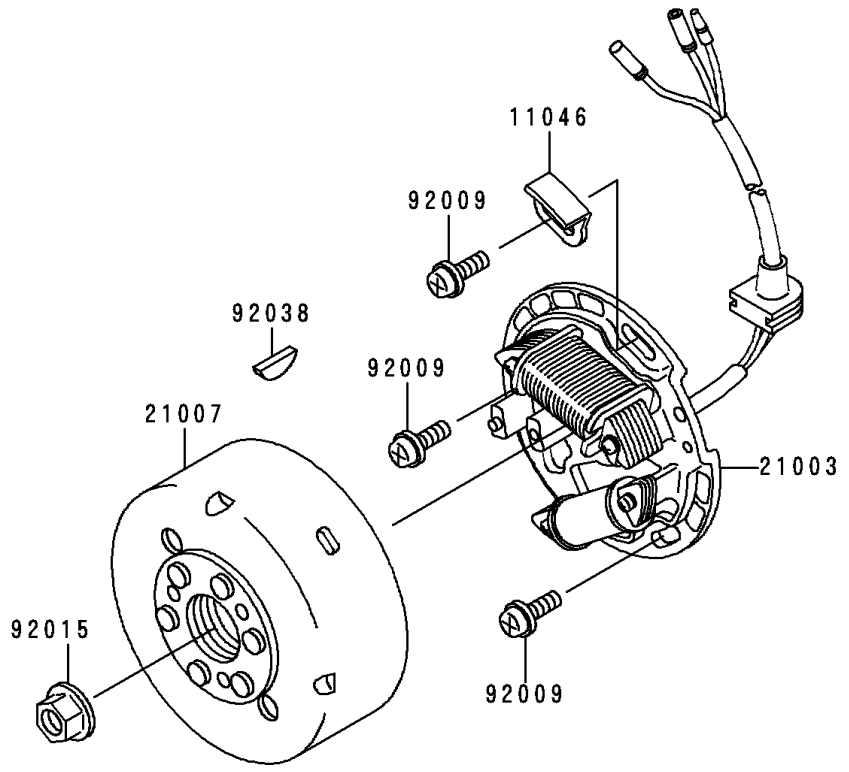

1997 KDX200 PARTS DIAGRAM

Generator

E1810

1997 KDX200 PARTS LIST

Generator

ITEM NAME	PART NUMBER	QUANTITY
BOLT-FLANGED-SMALL (Ref # 132)	132Y0612	2
BRACKET (Ref # 11046)	11046-1413	1
STATOR (Ref # 21003)	21003-1279	1
ROTOR,MAGNETO (Ref # 21007)	21007-1276	1
REGULATOR-VOLTAGE (Ref # 21066)	21066-1072	1
IGNITER (Ref # 21119)	21119-1432	1
SCREW,5X16 (Ref # 92009)	92009-1722	3
NUT,FLANGED,12MM (Ref # 92015)	92015-1156	1
KEY,WOODRUFF (Ref # 92038)	92038-001	1