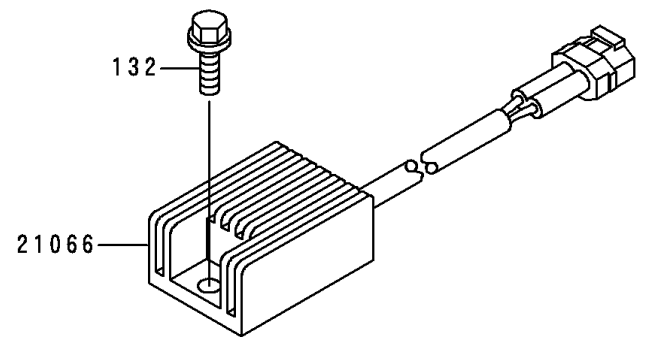

1999 KDX200 PARTS DIAGRAM

Generator

E1810

1999 KDX200 PARTS LIST

Generator

ITEM NAME	PART NUMBER	QUANTITY
BOLT-FLANGED-SMALL (Ref # 132)	132Y0612	2
BRACKET (Ref # 11046)	11046-1413	1
STATOR (Ref # 21003)	21003-1279	1
ROTOR,MAGNETO (Ref # 21007)	21007-1276	1
REGULATOR-VOLTAGE (Ref # 21066)	21066-1072	1
IGNITER (Ref # 21119)	21119-1432	1
SCREW,5X16 (Ref # 92009)	92009-1722	3
NUT,FLANGED,12MM (Ref # 92015)	92015-1156	1
KEY,WOODRUFF (Ref # 92038)	92038-001	1