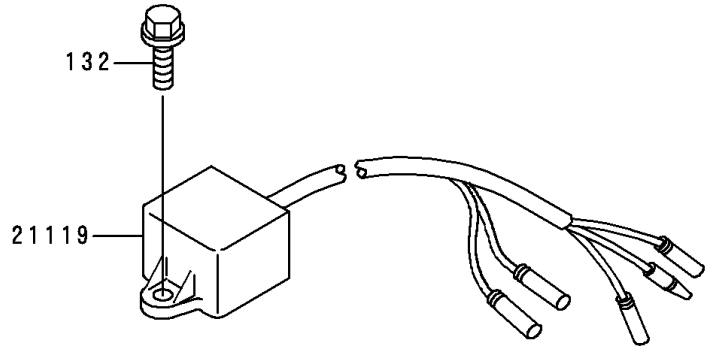

1999 KDX200 PARTS DIAGRAM

Generator

E1810

1999 KDX200 PARTS LIST

Generator

ITEM NAME	PART NUMBER	QUANTITY
BOLT-FLANGED-SMALL (Ref # 132)	132Y0612	2
BRACKET (Ref # 11046)	11046-1413	1
STATOR (Ref # 21003)	21003-1279	1
ROTOR,MAGNETO (Ref # 21007)	21007-1276	1
REGULATOR-VOLTAGE (Ref # 21066)	21066-1072	1
IGNITER (Ref # 21119)	21119-1432	1
SCREW,5X16 (Ref # 92009)	92009-1722	3
NUT,FLANGED,12MM (Ref # 92015)	92015-1156	1
KEY,WOODRUFF (Ref # 92038)	92038-001	1