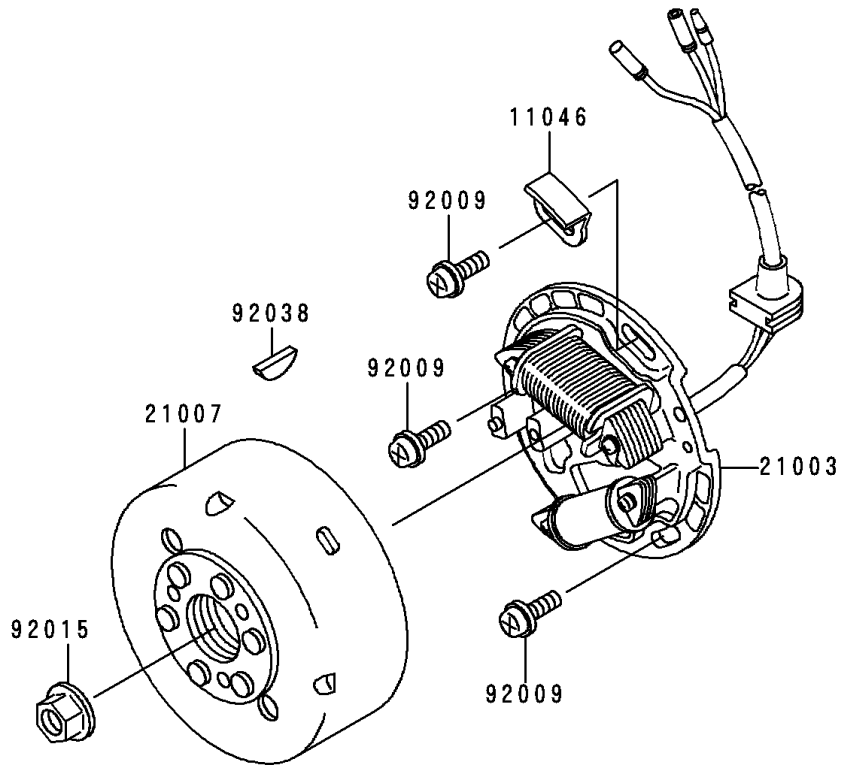

1999 KDX200 PARTS DIAGRAM

Generator

E1810

1999 KDX200 PARTS LIST

Generator

ITEM NAME	PART NUMBER	QUANTITY
BOLT-FLANGED-SMALL (Ref # 132)	132Y0612	2
BRACKET (Ref # 11046)	11046-1413	1
STATOR (Ref # 21003)	21003-1279	1
ROTOR,MAGNETO (Ref # 21007)	21007-1276	1
REGULATOR-VOLTAGE (Ref # 21066)	21066-1072	1
IGNITER (Ref # 21119)	21119-1432	1
SCREW,5X16 (Ref # 92009)	92009-1722	3
NUT,FLANGED,12MM (Ref # 92015)	92015-1156	1
KEY,WOODRUFF (Ref # 92038)	92038-001	1