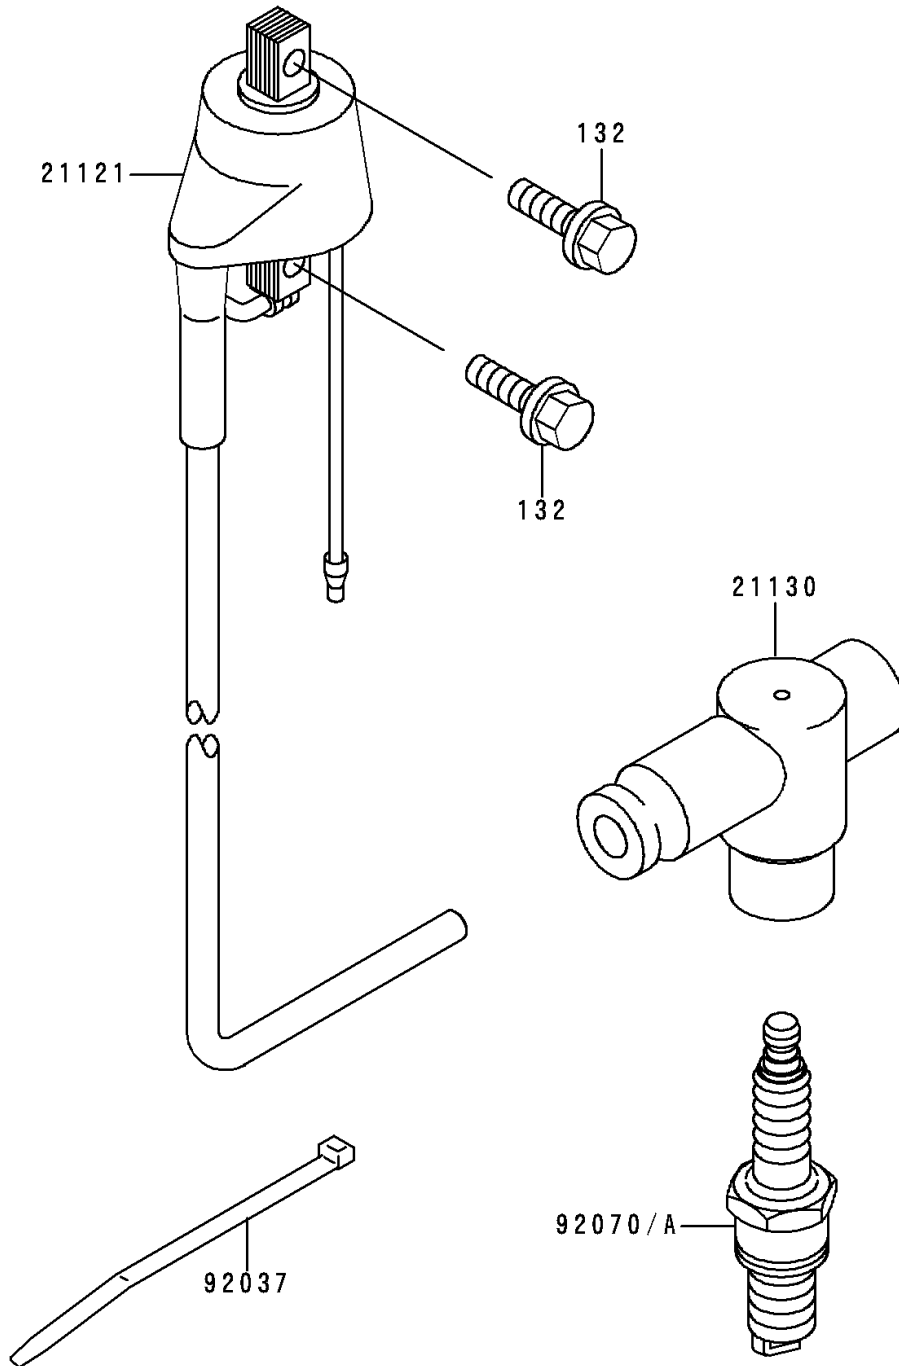

1995 KDX200 PARTS DIAGRAM

Ignition System

E1830

1995 KDX200 PARTS LIST

Ignition System

ITEM NAME	PART NUMBER	QUANTITY
BOLT-FLANGED-SMALL (Ref # 132)	132Y0618	2
COIL-IGNITION (Ref # 21121)	21121-1230	1
CAP-SPARK PLUG (Ref # 21130)	21130-1073	1
CLAMP (Ref # 92037)	92037-1173	1
PLUG-SPARK,BR9ES(NGK),SOLID (Ref # 92070)	92070-1157	1
PLUG-SPARK,BR8ES(NGK),SOLID (Ref # 92070A)	92070-2078	1