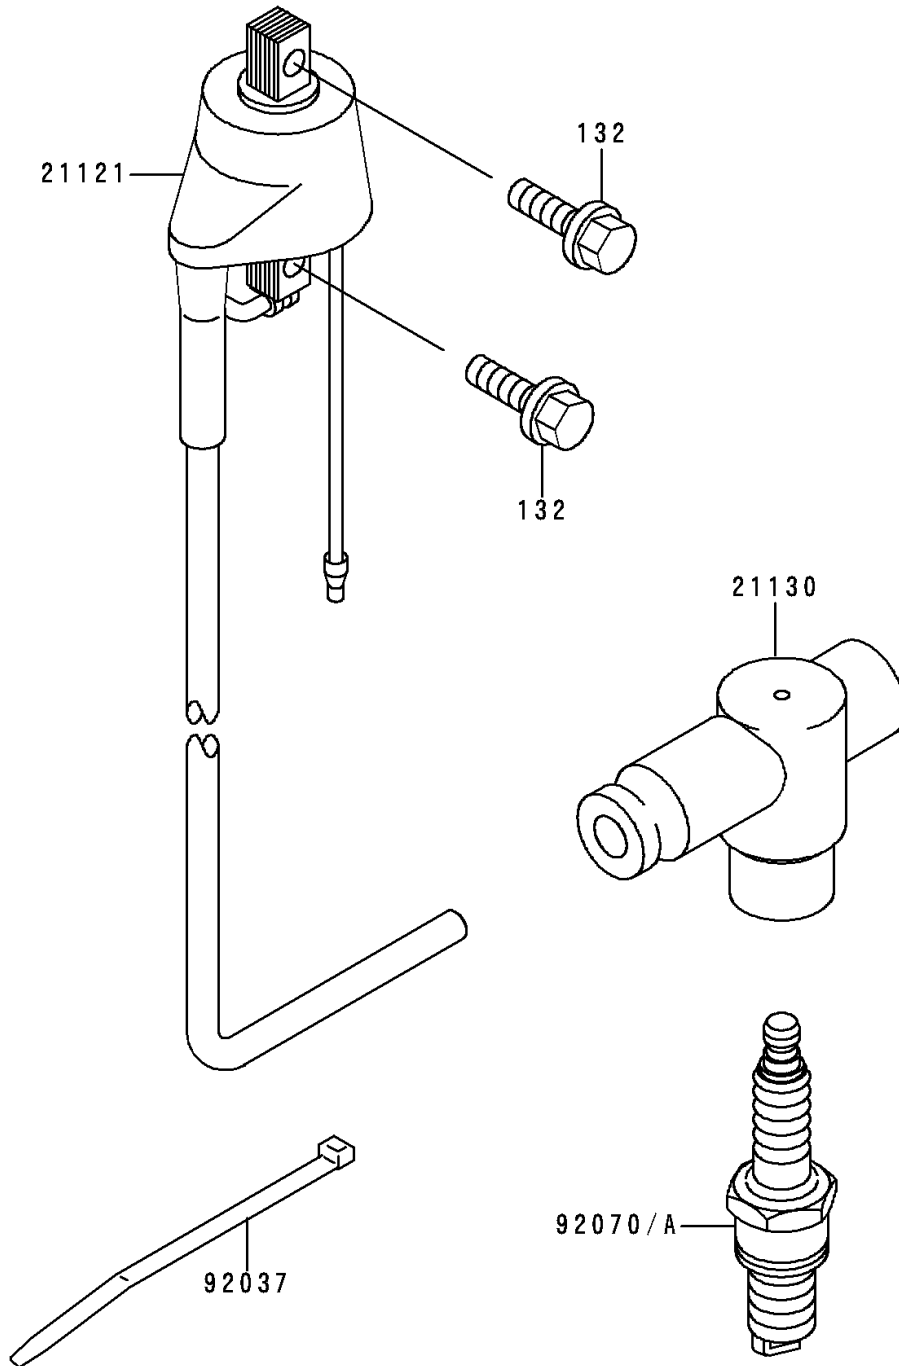

1997 KDX200 PARTS DIAGRAM

Ignition System

E1830

1997 KDX200 PARTS LIST

Ignition System

ITEM NAME	PART NUMBER	QUANTITY
BOLT-FLANGED-SMALL (Ref # 132)	132Y0618	2
COIL-IGNITION (Ref # 21121)	21121-1230	1
CAP-SPARK PLUG (Ref # 21130)	21130-1073	1
CLAMP (Ref # 92037)	92037-1173	1
PLUG-SPARK,BR9ES(NGK),SOLID (Ref # 92070)	92070-1157	1
PLUG-SPARK,BR8ES(NGK),SOLID (Ref # 92070A)	92070-2078	1