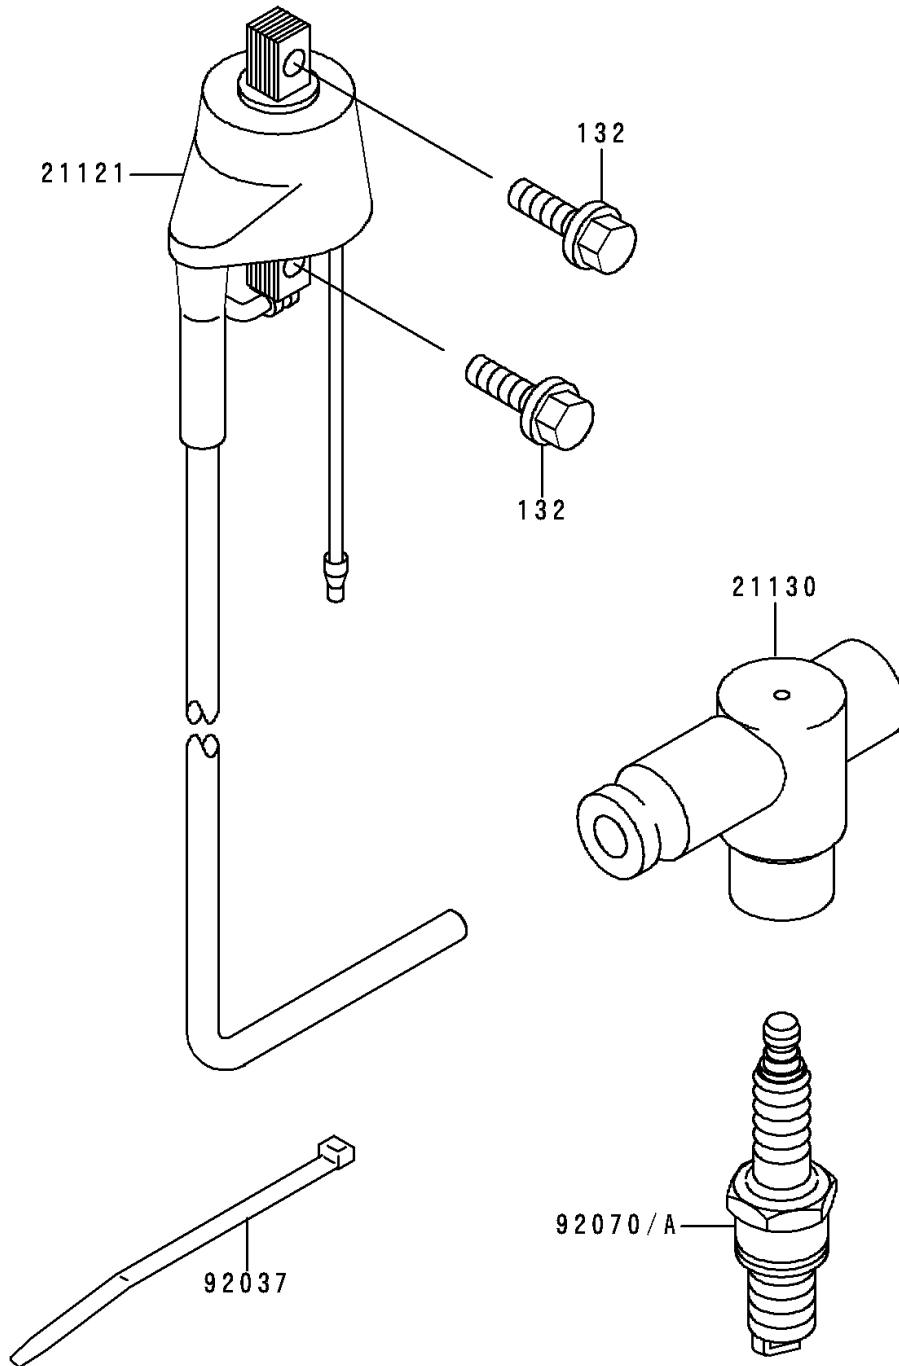

1998 KDX200 PARTS DIAGRAM

Ignition System

E1830

1998 KDX200 PARTS LIST

Ignition System

ITEM NAME	PART NUMBER	QUANTITY
BOLT-FLANGED-SMALL (Ref # 132)	132Y0618	2
COIL-IGNITION (Ref # 21121)	21121-1230	1
CAP-SPARK PLUG (Ref # 21130)	21130-1073	1
CLAMP (Ref # 92037)	92037-1173	1
PLUG-SPARK,BR9ES(NGK),SOLID (Ref # 92070)	92070-1157	1
PLUG-SPARK,BR8ES(NGK),SOLID (Ref # 92070A)	92070-2078	1