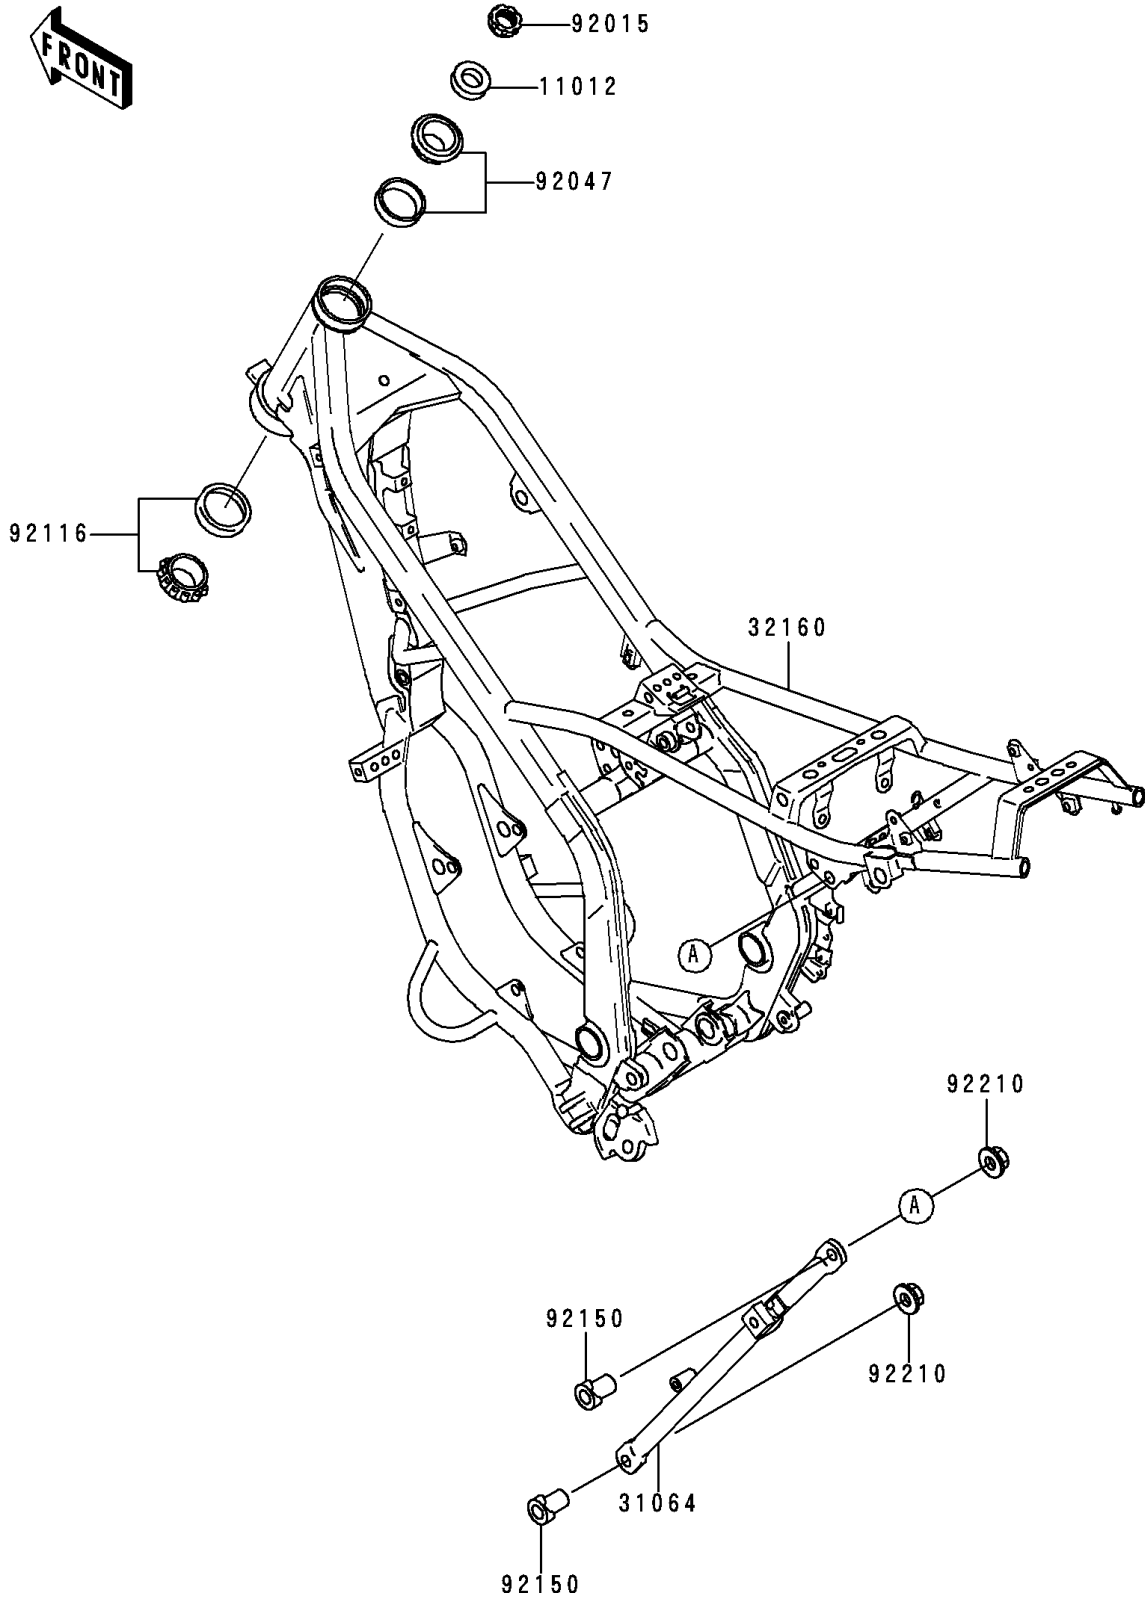

1995 KDX200 PARTS DIAGRAM

Frame

F2120

1995 KDX200 PARTS LIST

Frame

ITEM NAME	PART NUMBER	QUANTITY
CAP,STEERING STEM (Ref # 11012)	11012-1762	1
PIPE-COMP,SUB FRAME,L.GREEN (Ref # 31064)	31064-1163-CC	1
FRAME-COMP,L.GREEN (Ref # 32160)	32160-1350-CC	1
NUT,25MM,T=12 (Ref # 92015)	92015-1546	1
RACE,ROLLER,32005JR RS (Ref # 92047)	92047-017	1
BEARING-ROLLER,HI-CAP32006JRRS (Ref # 92116)	92116-1069	1
BOLT,SOCKET,10X23 (Ref # 92150)	92150-1221	2
NUT,LOCK,FLANGED,10MM (Ref # 92210)	92210-1080	2