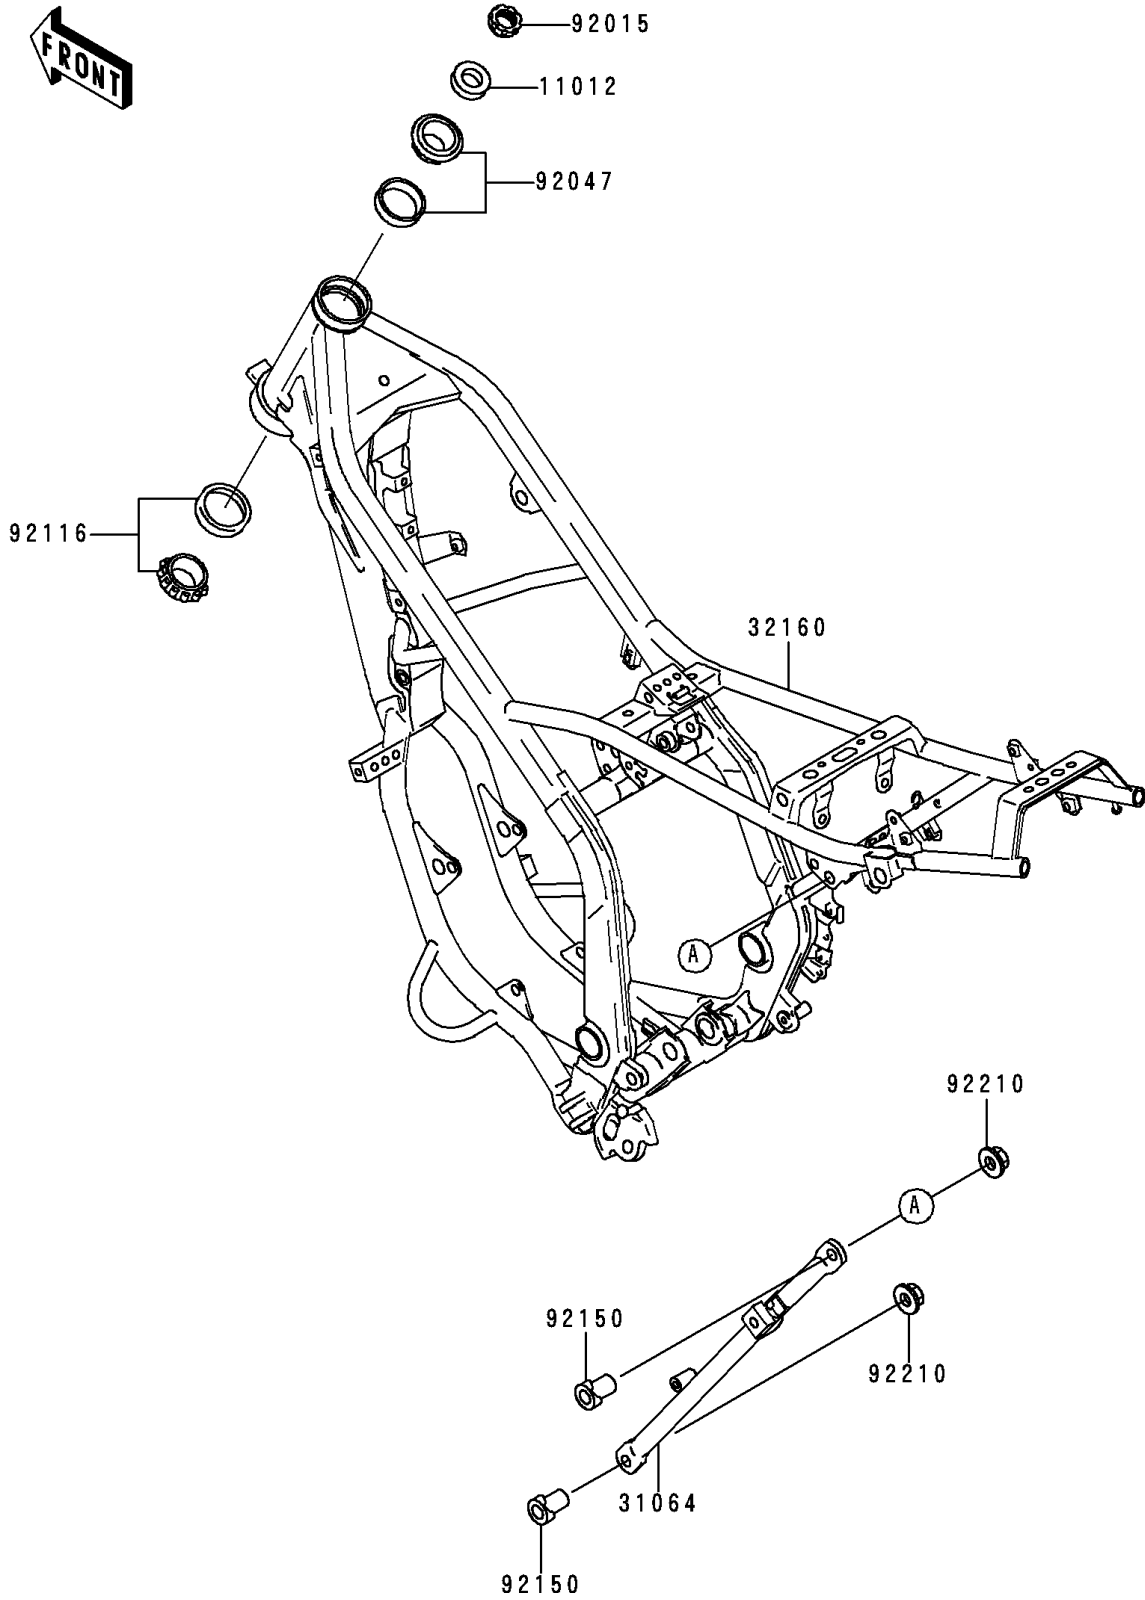

1995 KDX200 PARTS DIAGRAM

Frame

F2120

1995 KDX200 PARTS LIST

Frame

ITEM NAME	PART NUMBER	QUANTITY
CAP,STEERING STEM (Ref # 11012)	11012-1762	1
PIPE-COMP,SUB FRAME,L.GREEN (Ref # 31064)	31064-1163-CC	1
FRAME-COMP,L.GREEN (Ref # 32160)	32160-1350-CC	1
NUT,25MM,T=12 (Ref # 92015)	92015-1546	1
RACE,ROLLER,32005JR RS (Ref # 92047)	92047-017	1
BEARING-ROLLER,HI-CAP32006JRRS (Ref # 92116)	92116-1069	1
BOLT,SOCKET,10X23 (Ref # 92150)	92150-1221	2
NUT,LOCK,FLANGED,10MM (Ref # 92210)	92210-1080	2