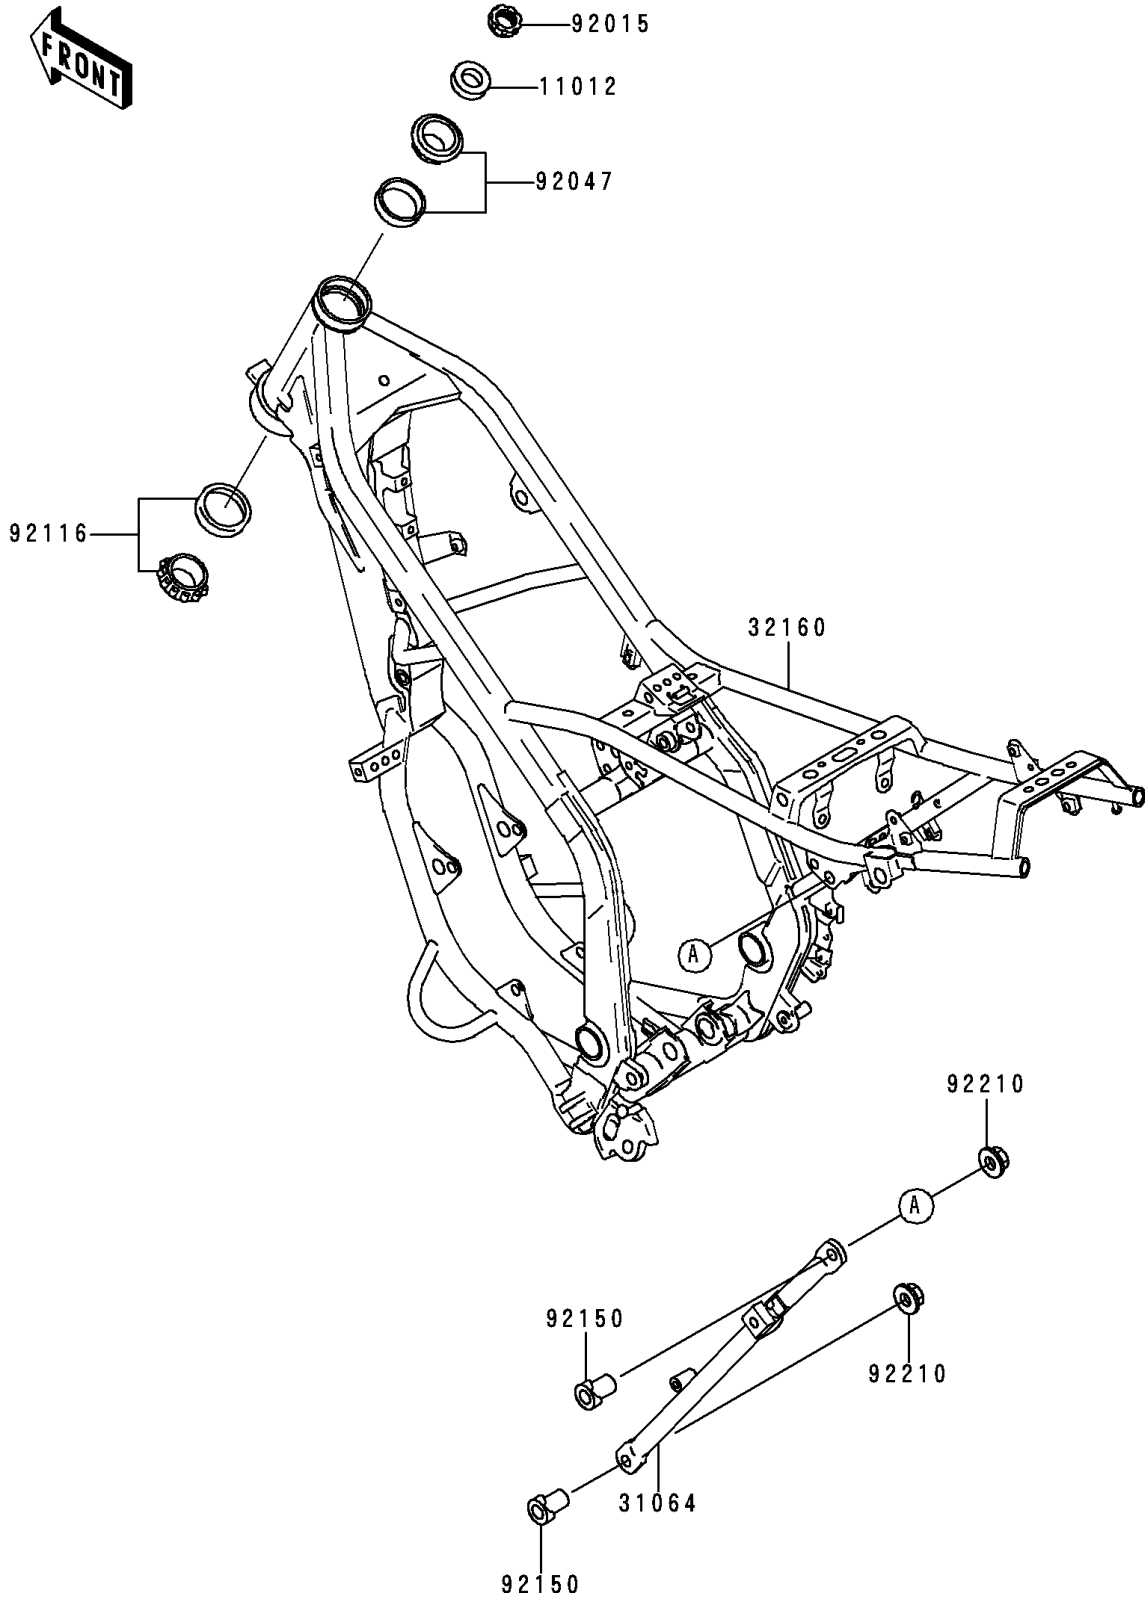

1998 KDX200 PARTS DIAGRAM

Frame

F2120

1998 KDX200 PARTS LIST

Frame

ITEM NAME	PART NUMBER	QUANTITY
CAP,STEERING STEM (Ref # 11012)	11012-1762	1
PIPE-COMP,SUB FRAME,L.GREEN (Ref # 31064)	31064-1163-CC	1
FRAME-COMP,L.GREEN (Ref # 32160)	32160-1350-CC	1
NUT,25MM,T=12 (Ref # 92015)	92015-1546	1
RACE,ROLLER,32005JR RS (Ref # 92047)	92047-017	1
BEARING-ROLLER,HI-CAP32006JRRS (Ref # 92116)	92116-1069	1
BOLT,SOCKET,10X23 (Ref # 92150)	92150-1221	2
NUT,LOCK,FLANGED,10MM (Ref # 92210)	92210-1080	2