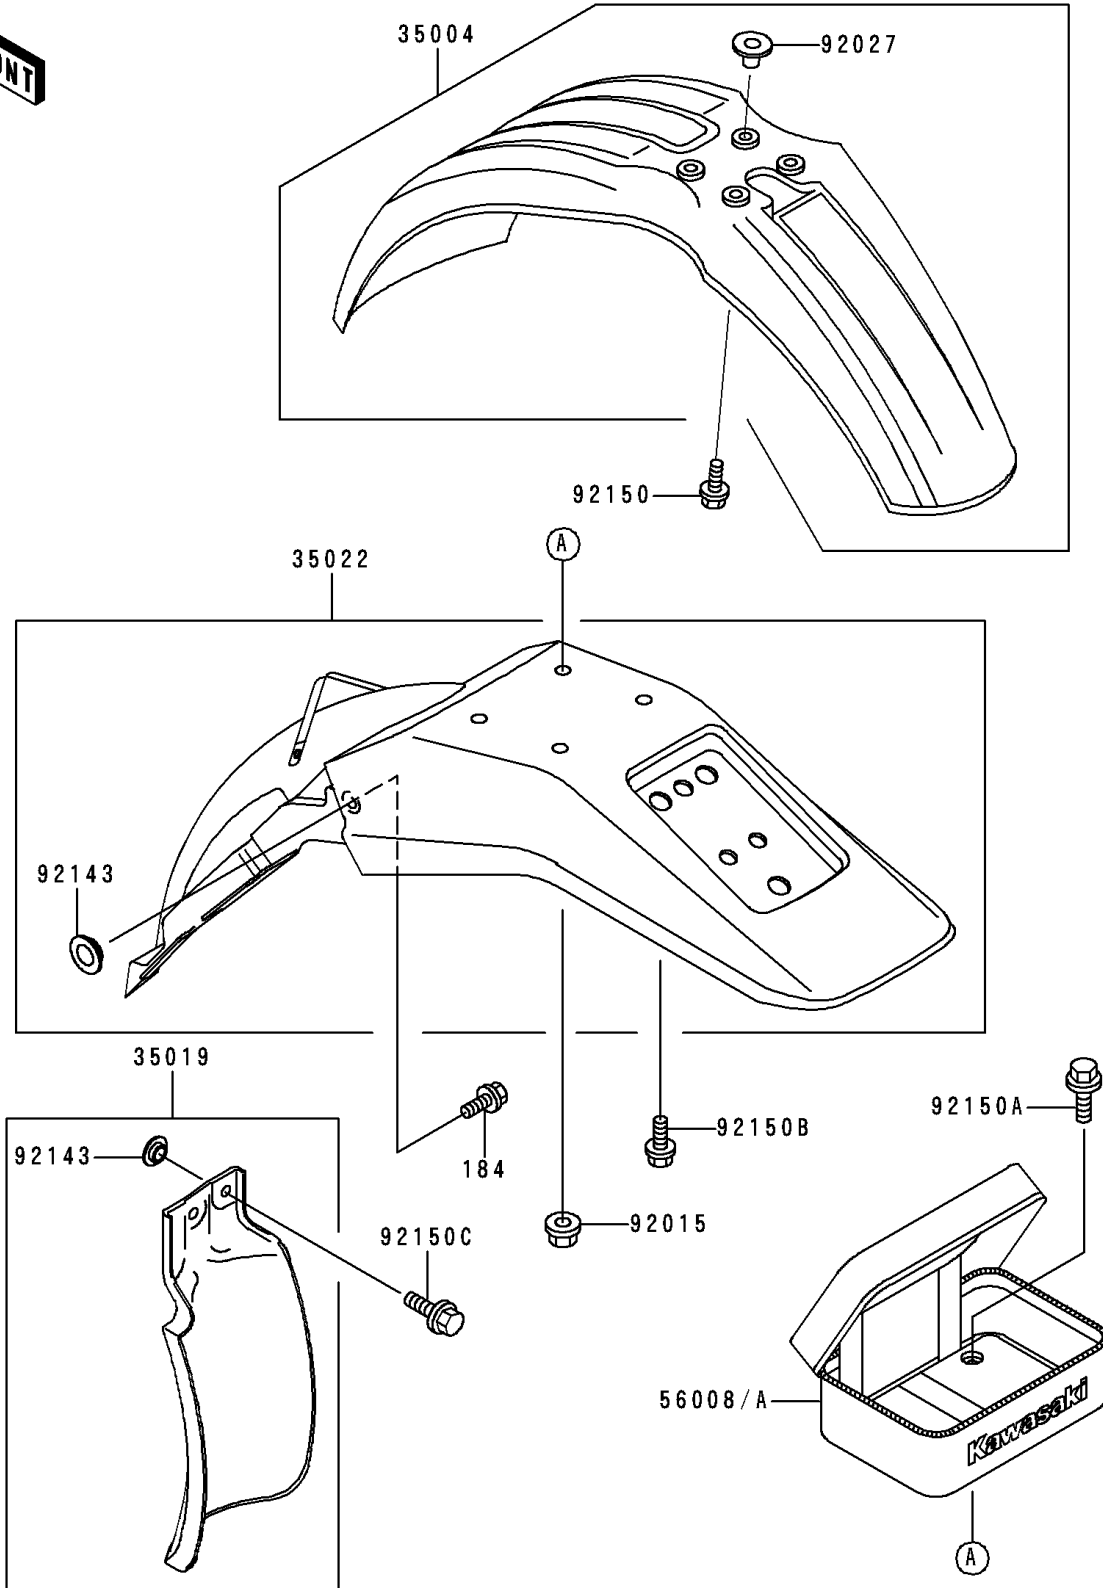

1995 KDX200 PARTS DIAGRAM

Fenders

F2170

1995 KDX200 PARTS LIST

Fenders

ITEM NAME	PART NUMBER	QUANTITY
BOLT-UPSET-WP-SMALL (Ref # 184)	184B0816	2
FENDER-FRONT,L.GREEN (Ref # 35004)	35004-1319-6W	1
FLAP,RR FENDER,FR (Ref # 35019)	35019-1323	1
FENDER-COMP-REAR,L.GREEN (Ref # 35022)	35022-1306-6W	1
BAG,TOOL,VIOLET (Ref # 56008A)	56008-1073-PL	1
NUT,FLANGED,6MM (Ref # 92015)	92015-1078	4
COLLAR (Ref # 92027)	92027-1936	4
COLLAR (Ref # 92143)	92143-1196	4
BOLT,6X20 (Ref # 92150)	92150-1339	4
BOLT,6X14 (Ref # 92150A)	92150-1340	4
BOLT,6X12 (Ref # 92150B)	92150-1435	2
BOLT,FLANGED,6X16 (Ref # 92150C)	92150-1506	2