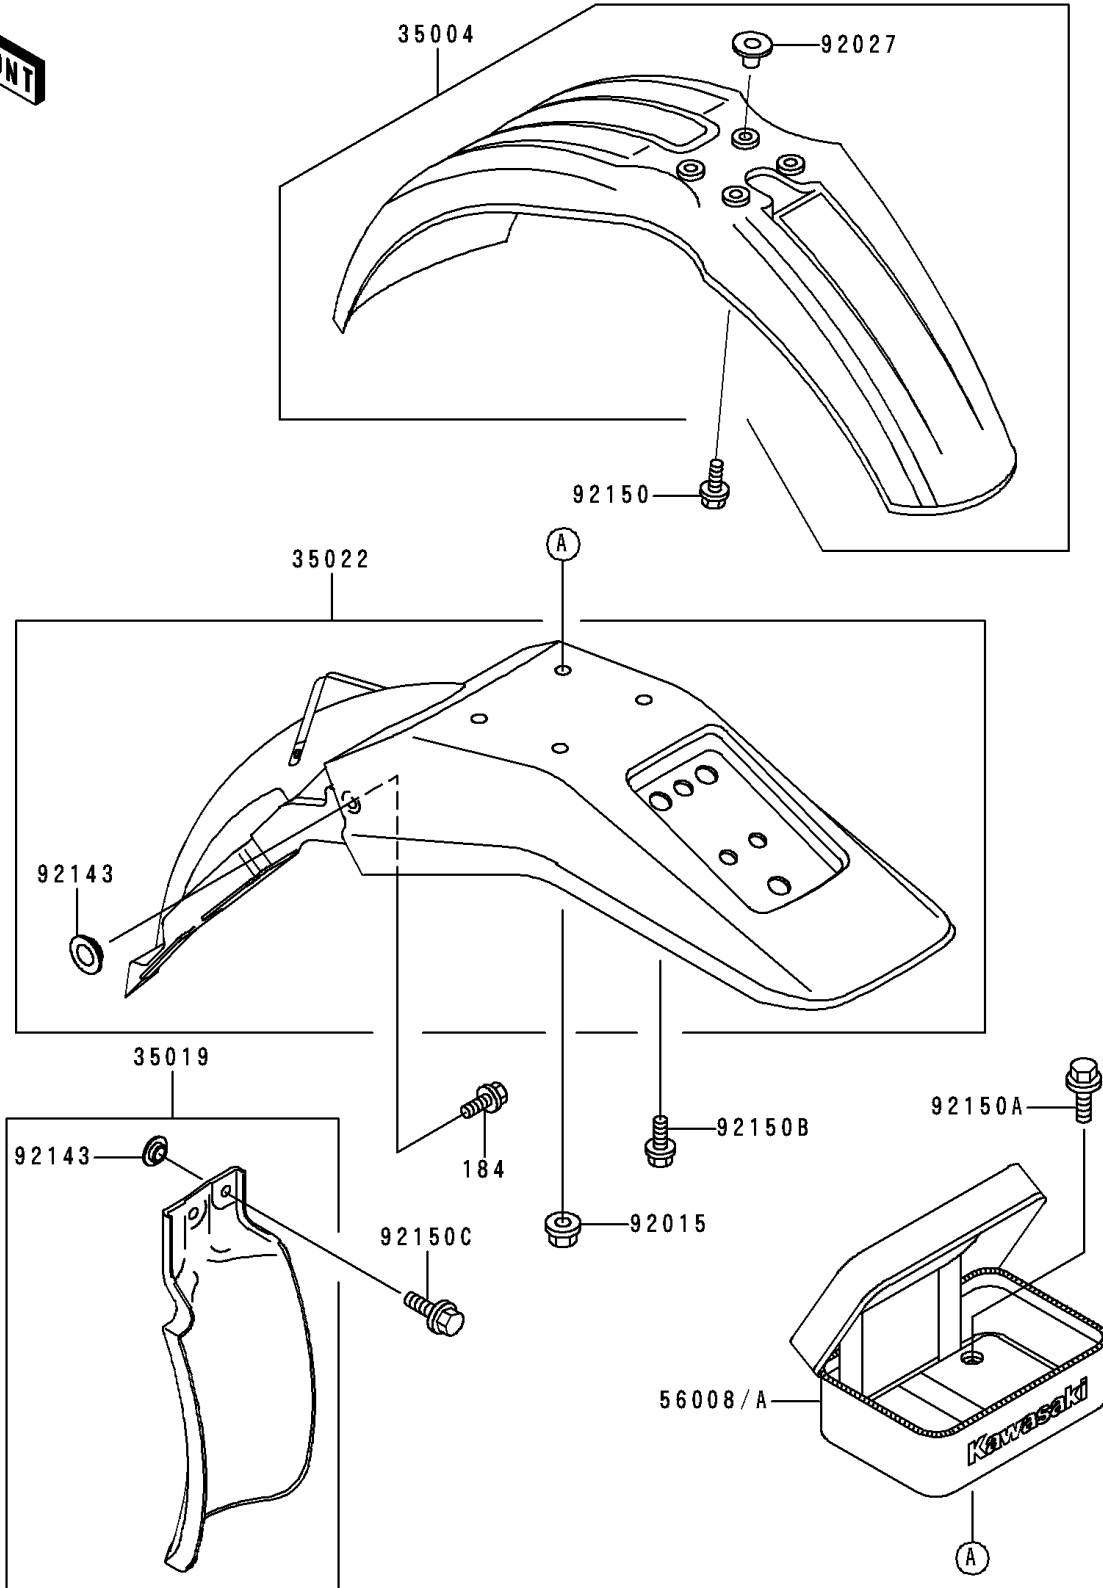

1999 KDX200 PARTS DIAGRAM

Fenders

F2170

1999 KDX200 PARTS LIST

Fenders

ITEM NAME	PART NUMBER	QUANTITY
BOLT-UPSET-WP-SMALL (Ref # 184)	184B0816	2
FENDER-FRONT,L.GREEN (Ref # 35004)	35004-1319-6W	1
FLAP,RR FENDER,FR (Ref # 35019)	35019-1323	1
FENDER-COMP-REAR,L.GREEN (Ref # 35022)	35022-1306-6W	1
BAG,TOOL,BLACK (Ref # 56008)	56008-1073-MW	1
NUT,FLANGED,6MM (Ref # 92015)	92015-1078	4
COLLAR (Ref # 92027)	92027-1936	4
COLLAR (Ref # 92143)	92143-1196	4
BOLT,6X20 (Ref # 92150)	92150-1339	4
BOLT,6X14 (Ref # 92150A)	92150-1340	4
BOLT,6X12 (Ref # 92150B)	92150-1435	2
BOLT,FLANGED,6X16 (Ref # 92150C)	92150-1506	2