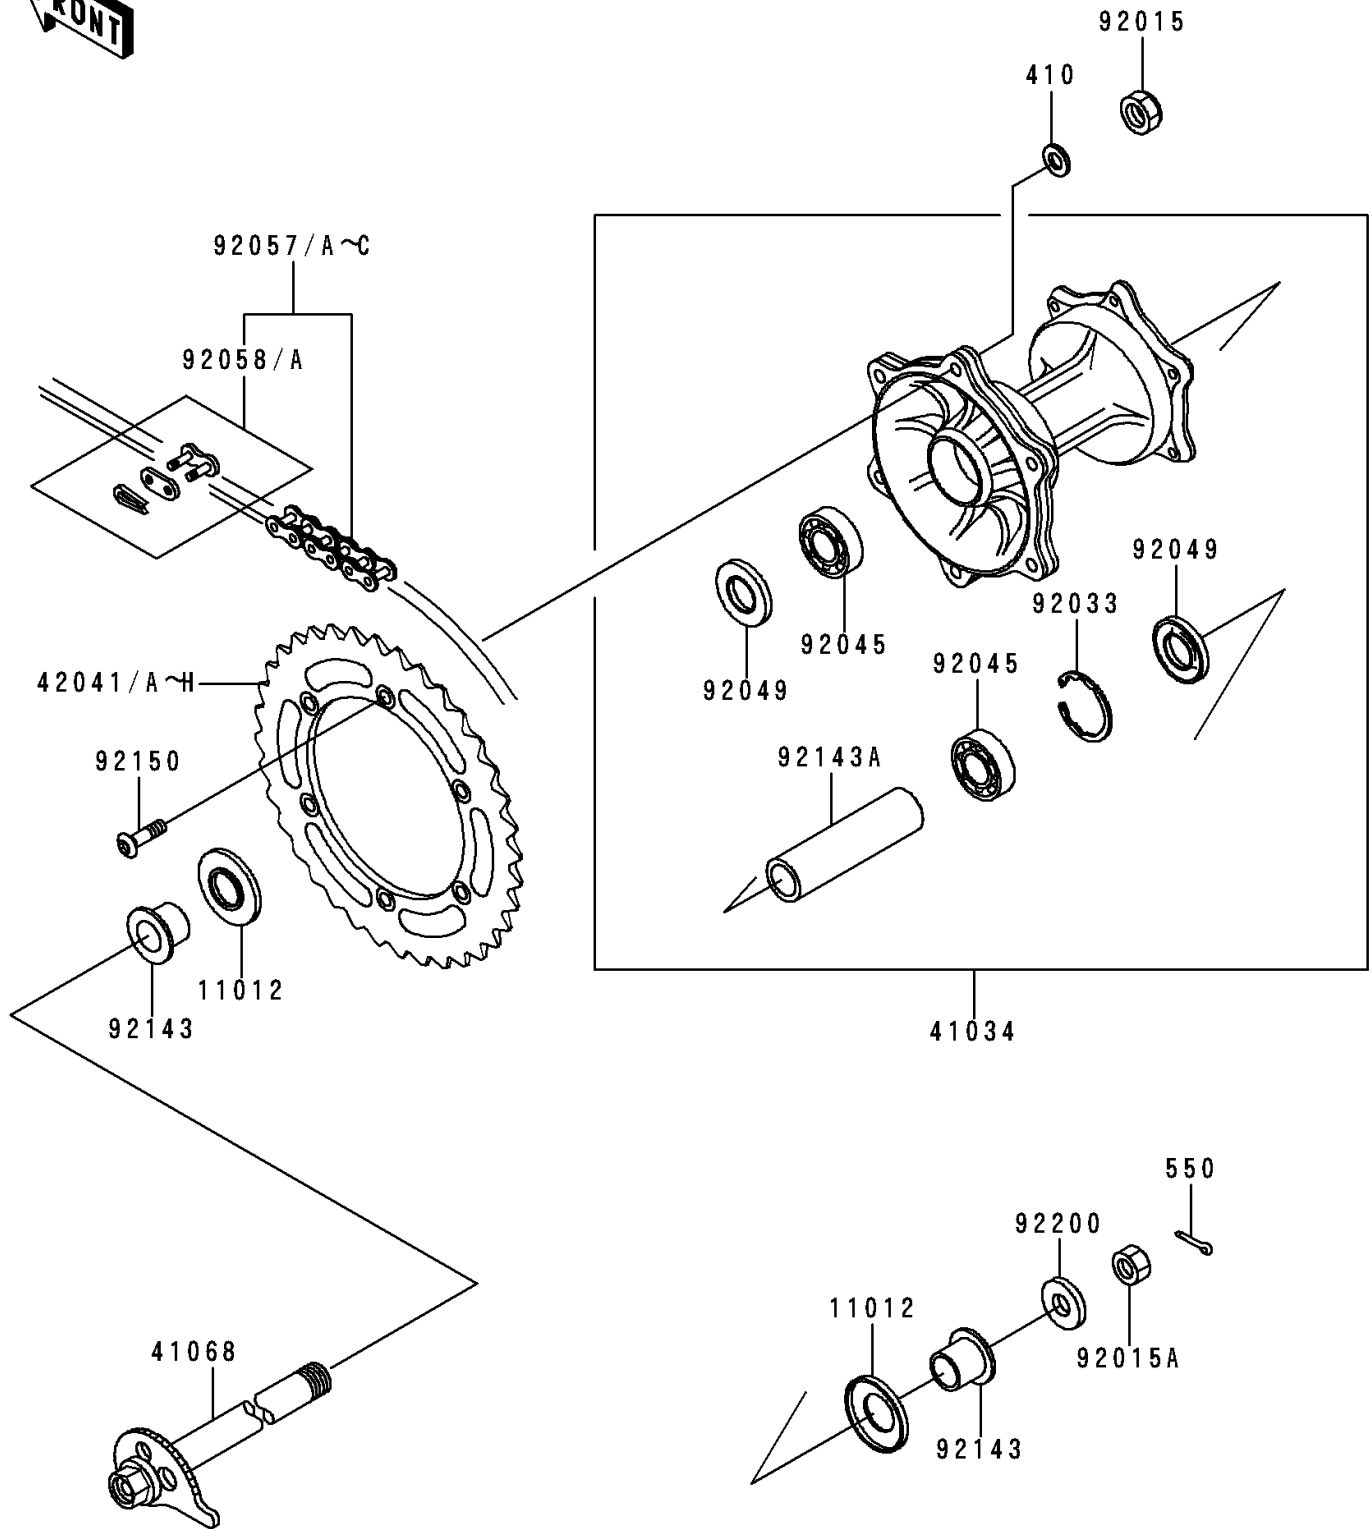

1995 KDX200 PARTS DIAGRAM

Rear Hub

F2240

1995 KDX200 PARTS LIST

Rear Hub

ITEM NAME	PART NUMBER	QUANTITY
WASHER-PLAIN-SMALL,8MM (Ref # 410)	410B0800	6
PIN-COTTER,3.0X25 (Ref # 550)	550D3025	1
CAP,AXLE (Ref # 11012)	11012-1581	2
DRUM-ASSY,REAR BRAKE (Ref # 41034)	41034-1216	1
AXLE,RR (Ref # 41068)	41068-1340	1
SPROCKET-HUB,44T (Ref # 42041)	42041-1323	1
SPROCKET-HUB,46T (Ref # 42041A)	42041-1381	1
SPROCKET-HUB,47T (Ref # 42041B)	42041-1382	1
SPROCKET-HUB,48T (Ref # 42041C)	42041-1383	1
SPROCKET-HUB,49T (Ref # 42041D)	42041-1384	1
SPROCKET-HUB,50T (Ref # 42041E)	42041-1408	1
SPROCKET-HUB,45T (Ref # 42041F)	42041-1413	1
SPROCKET-HUB,51T (Ref # 42041G)	42041-1428	1
SPROCKET-HUB,43T (Ref # 42041H)	42041-1436	1
NUT,8MM (Ref # 92015)	92015-1432	6
NUT,LOCK,20MM (Ref # 92015A)	92015-1770	1
RING-SNAP,42MM (Ref # 92033)	92033-1041	1
BEARING-BALL,6004X8JRLX2/3A (Ref # 92045)	92045-1239	2
SEAL-OIL,BJNC2 25425 (Ref # 92049)	92049-1203	2
CHAIN,DRIVE,DID520DS5X110L (Ref # 92057)	92057-1388	1
CHAIN,DRIVE,DID520DS5X108L (Ref # 92057A)	92057-1396	1
CHAIN,DRIVE,EK520SR-O2X108L (Ref # 92057B)	92057-1400	1
CHAIN,DRIVE,EK520SR-O2X110L (Ref # 92057C)	92057-1401	1
JOINT-CHAIN (Ref # 92058)	92058-1060	2
JOINT-CHAIN,DRIVE,DID520 DS5 (Ref # 92058A)	92058-1071	2
COLLAR,RR AXLE,L=22 (Ref # 92143)	92143-1259	2
COLLAR,RR BRAKE DRUM,L=105 (Ref # 92143A)	92143-1402	1
BOLT,SOCKET,8X28 (Ref # 92150)	92150-1978	6
WASHER,20.2X36X2 (Ref # 92200)	92200-1146	1