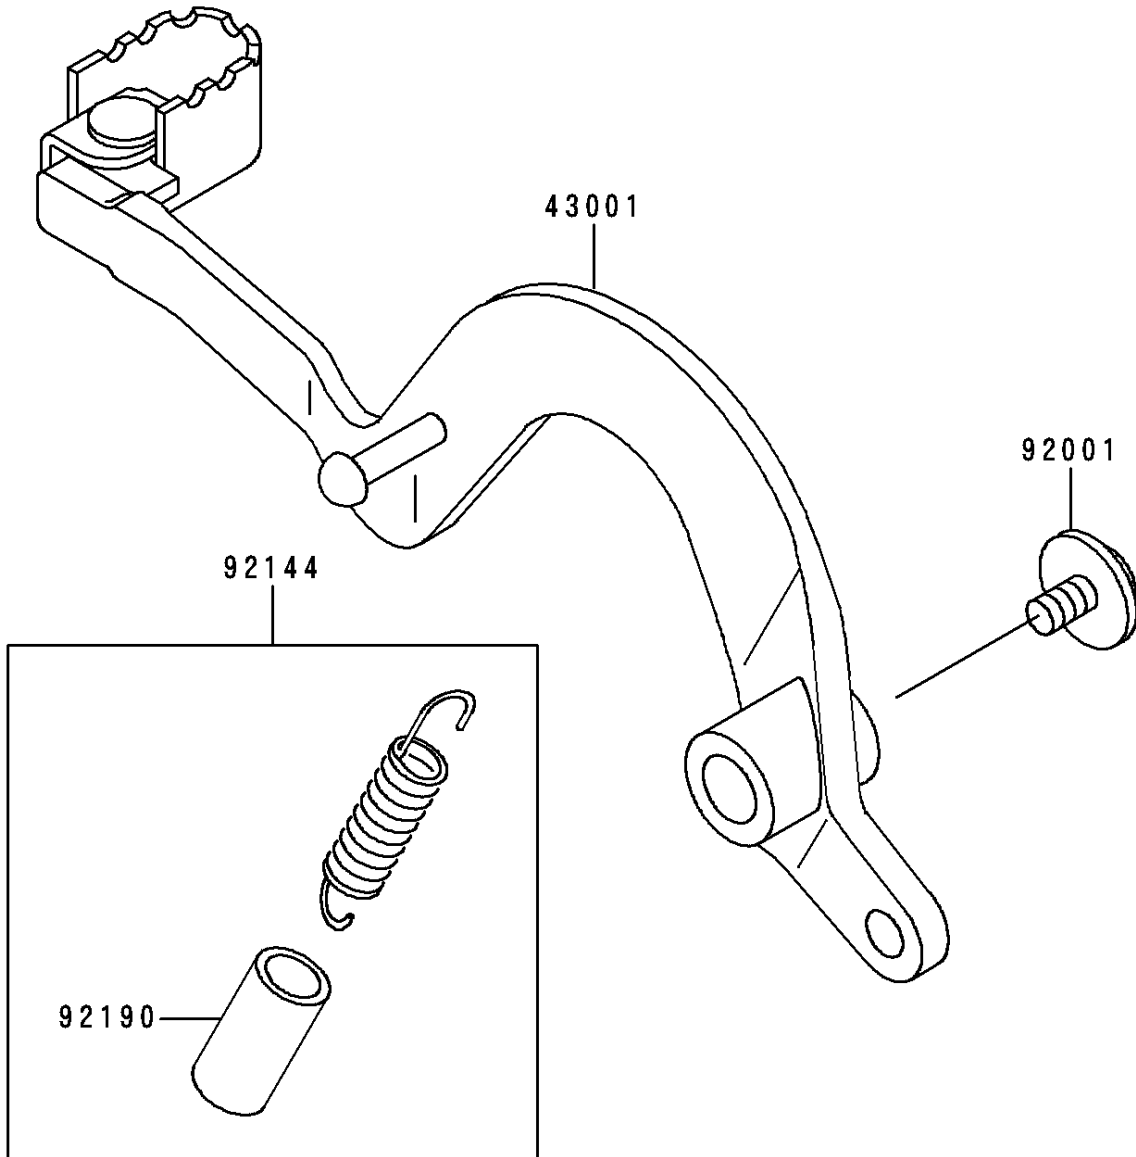

1995 KDX200 PARTS DIAGRAM

Brake Pedal

F2260

1995 KDX200 PARTS LIST

Brake Pedal

ITEM NAME	PART NUMBER	QUANTITY
LEVER-BRAKE,PEDAL (Ref # 43001)	43001-1343	1
BOLT,FLANGED,6X10 (Ref # 92001)	92001-1034	1
SPRING,BRAKE PEDAL RETURN (Ref # 92144)	92144-1752	1
TUBE,13X16X25 (Ref # 92190)	92190-1488	1