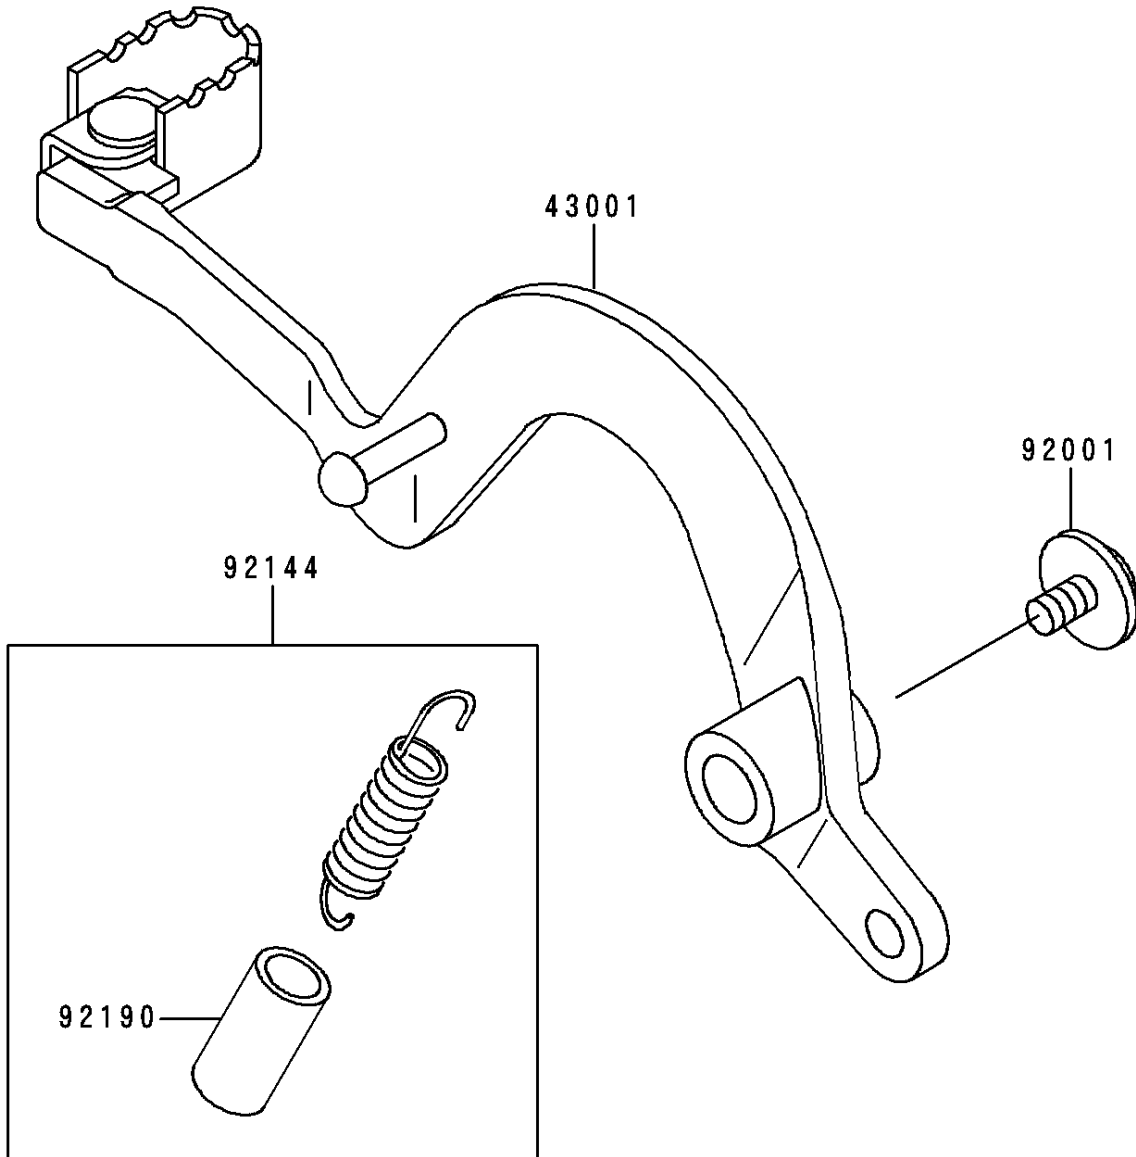

1997 KDX200 PARTS DIAGRAM

Brake Pedal

F2260

1997 KDX200 PARTS LIST

Brake Pedal

ITEM NAME	PART NUMBER	QUANTITY
LEVER-BRAKE,PEDAL (Ref # 43001)	43001-1343	1
BOLT,FLANGED,6X10 (Ref # 92001)	92001-1034	1
SPRING,BRAKE PEDAL RETURN (Ref # 92144)	92144-1752	1
TUBE,13X16X25 (Ref # 92190)	92190-1488	1