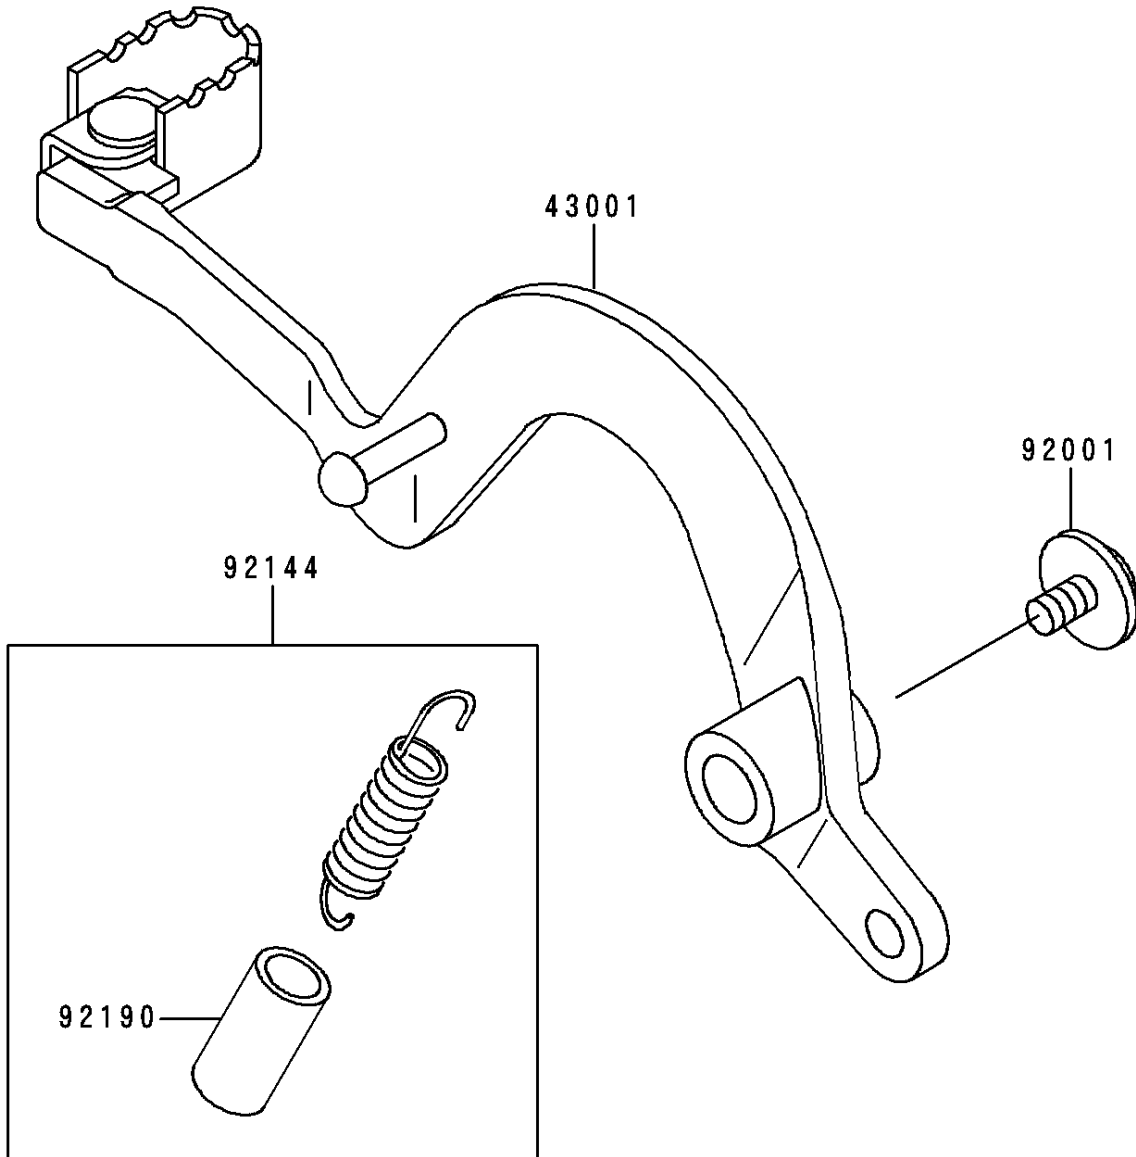

1998 KDX200 PARTS DIAGRAM

Brake Pedal

F2260

1998 KDX200 PARTS LIST

Brake Pedal

ITEM NAME	PART NUMBER	QUANTITY
LEVER-BRAKE,PEDAL (Ref # 43001)	43001-1343	1
BOLT,FLANGED,6X10 (Ref # 92001)	92001-1034	1
SPRING,BRAKE PEDAL RETURN (Ref # 92144)	92144-1752	1
TUBE,13X16X25 (Ref # 92190)	92190-1488	1