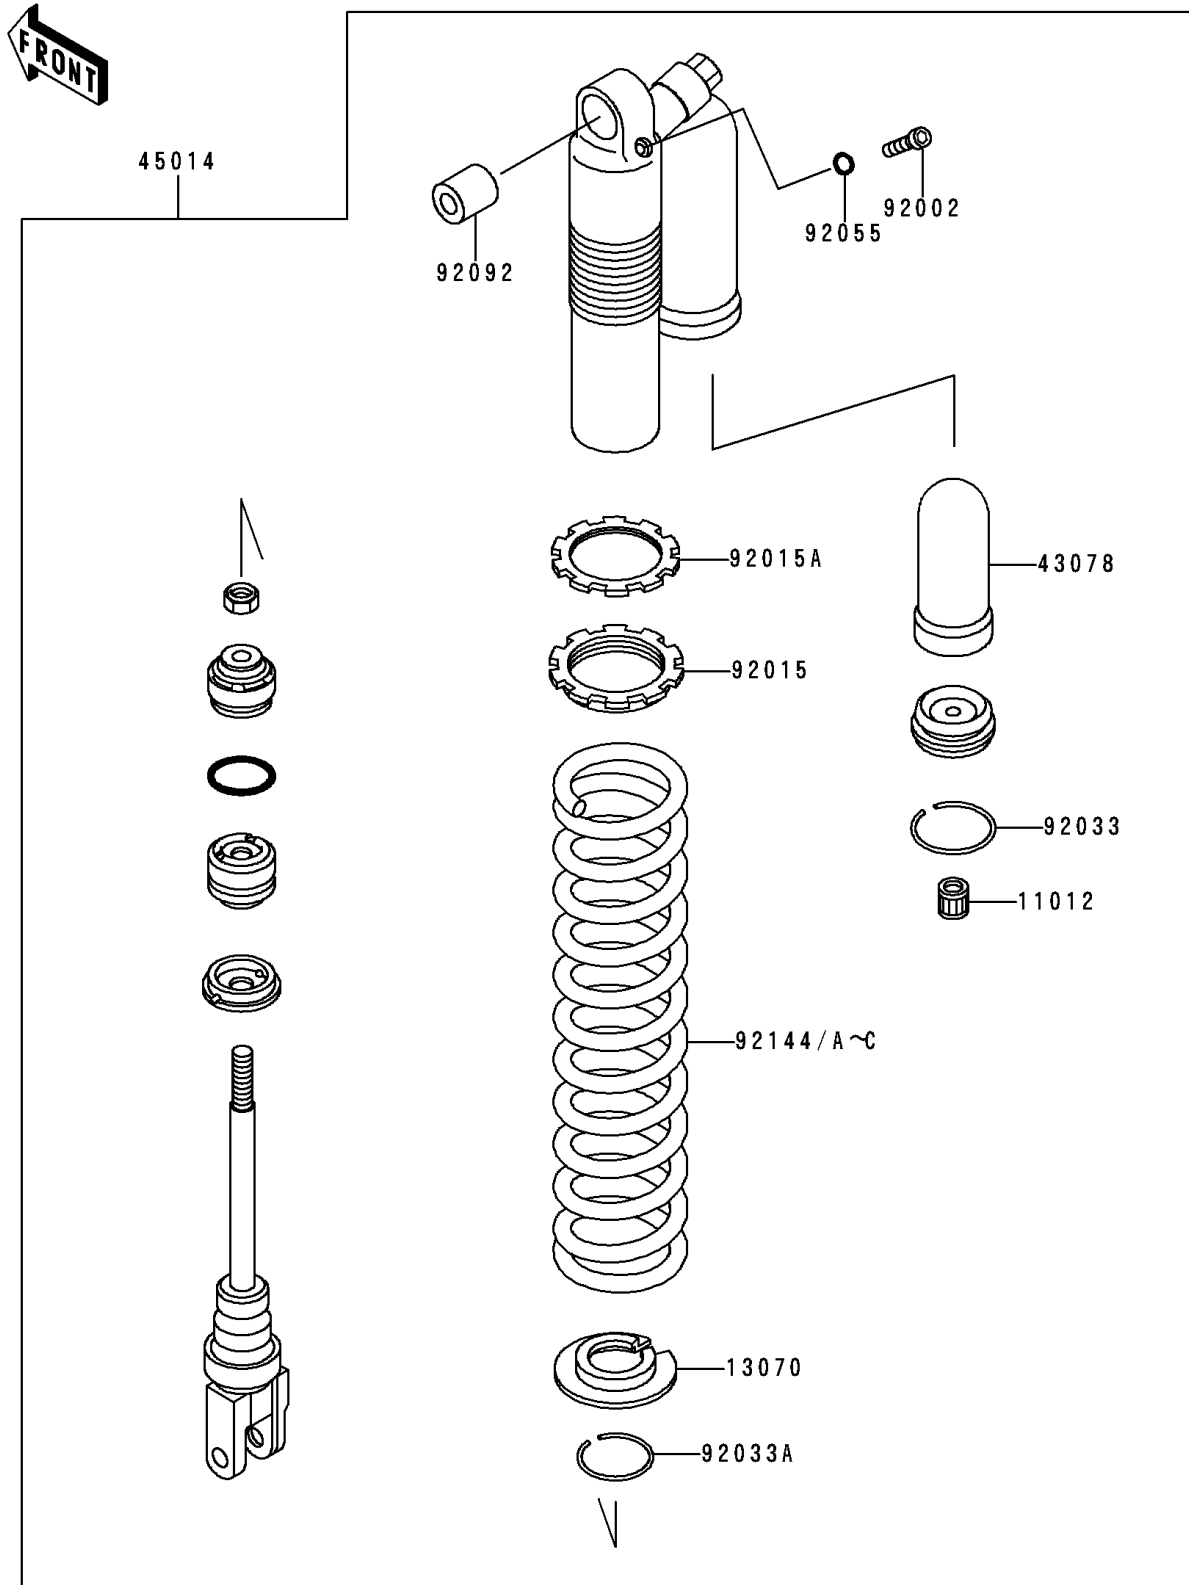

1995 KDX200 PARTS DIAGRAM

Shock Absorber(s)

F2280

1995 KDX200 PARTS LIST

Shock Absorber(s)

ITEM NAME	PART NUMBER	QUANTITY
CAP,VALVE AIR (Ref # 11012)	11012-1391	1
GUIDE,SPRING (Ref # 13070)	13070-1165	1
RESERVOIR,SHOCKABSORBER (Ref # 43078)	43078-1094	1
SHOCKABSORBER,BLUE NO.1 (Ref # 45014)	45014-1596-W1	1
BOLT,DRAIN (Ref # 92002)	92002-1955	1
NUT,SPRING ADJUST (Ref # 92015)	92015-1703	1
NUT,SPRING ADJUST LOCK (Ref # 92015A)	92015-1704	1
RING-SNAP (Ref # 92033)	92033-1209	1
RING-SNAP,SHOCKABSORBER (Ref # 92033A)	92033-1228	1
RING-O (Ref # 92055)	92055-1383	1
BUSHING-RUBBER,SHOCKABSORBER (Ref # 92092)	92092-1062	1
SPRING,SHOCKABSORBER,K=5.0,BLU (Ref # 92144)	92144-1830-W1	1
SPRING,SHOCKABSORBER,K=4.8,BLU (Ref # 92144A)	92144-1837-W1	1
SPRING,SHOCKABSORBER,K=5.2,BLU (Ref # 92144B)	92144-1838-W1	1
SPRING,SHOCKABSORBER,K=5.4,BLU (Ref # 92144C)	92144-1839-W1	1