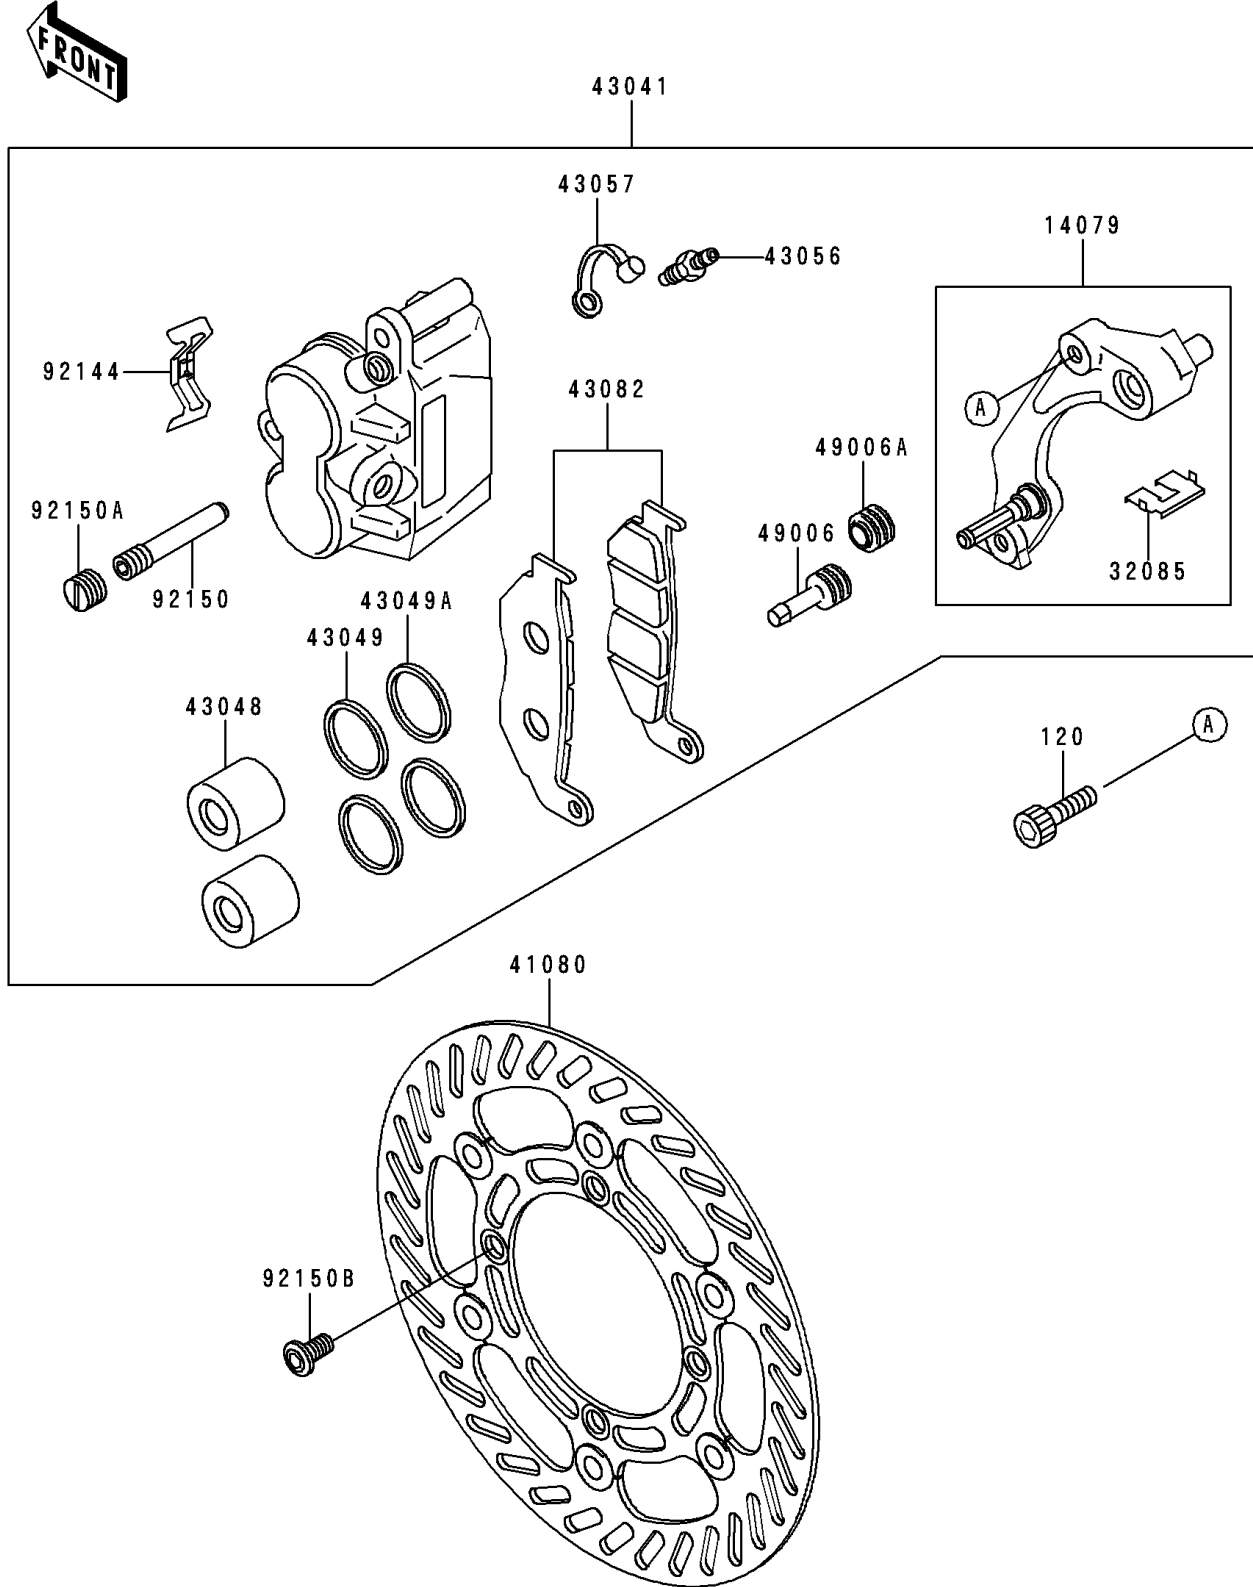

1995 KDX200 PARTS DIAGRAM

Front Brake

F2292

1995 KDX200 PARTS LIST

Front Brake

ITEM NAME	PART NUMBER	QUANTITY
BOLT-SOCKET,8X40 (Ref # 120)	120P0840	2
HOLDER-ASSY,FRONT CALIPER (Ref # 14079)	14079-1097	1
STOPPER,PAD (Ref # 32085)	32085-1361	1
DISC,FR (Ref # 41080)	41080-1377	1
CALIPER-ASSY,FR,LH (Ref # 43041)	43041-1576	1
PISTON-CALIPER (Ref # 43048)	43048-1064	2
PACKING,PISTON SEAL (Ref # 43049)	43049-1060	2
PACKING,PISTON SEAL (Ref # 43049A)	43049-1061	2
BREATHER-BRAKE (Ref # 43056)	43056-1055	1
CAP-BREATHER (Ref # 43057)	43057-1001	1
PAD-ASSY-BRAKE (Ref # 43082)	43082-1172	1
BOOT,CALIPER (Ref # 49006)	49006-1088	1
BOOT,CALIPER (Ref # 49006A)	49006-1242	1
SPRING,PAD (Ref # 92144)	92144-1721	1
BOLT,HANGER (Ref # 92150)	92150-1691	1
BOLT,PLUG (Ref # 92150A)	92150-1692	1
BOLT,DISC PLATE,8X15 (Ref # 92150B)	92150-1811	4