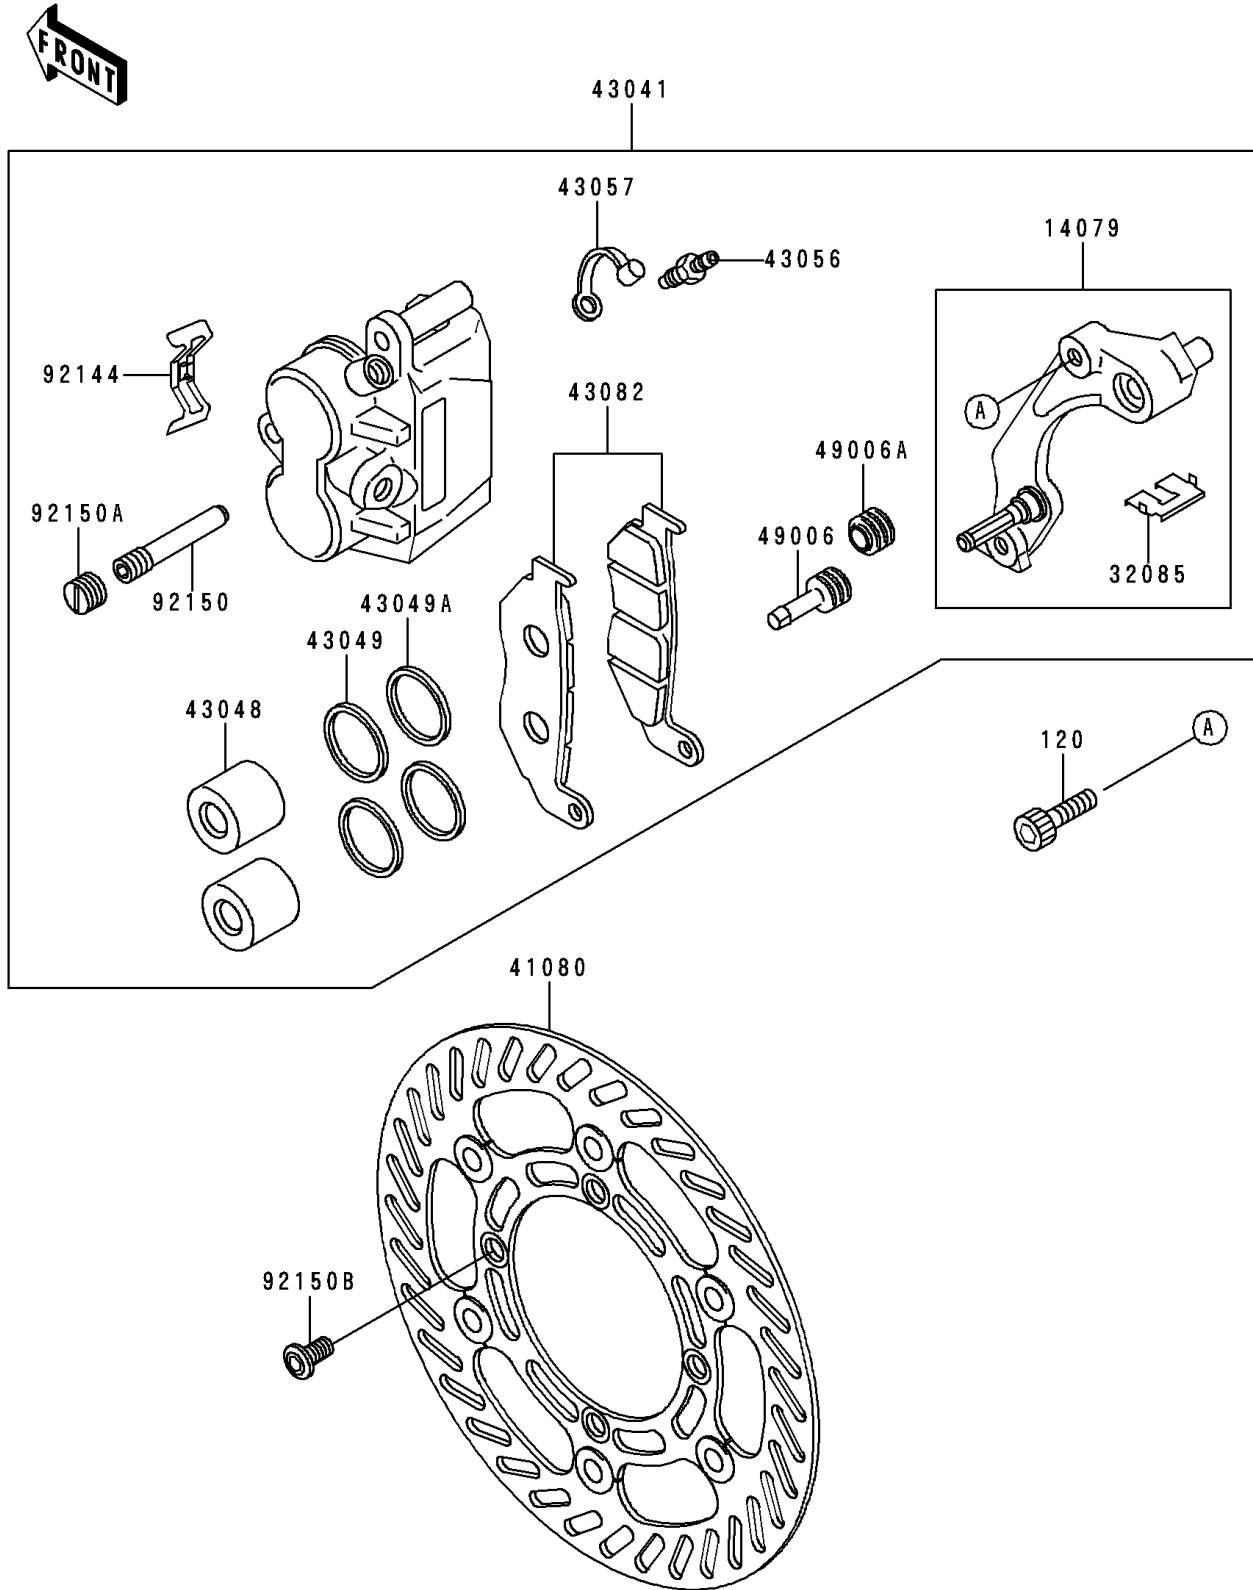

1995 KDX200 PARTS DIAGRAM

Front Brake

F2292

1995 KDX200 PARTS LIST

Front Brake

ITEM NAME	PART NUMBER	QUANTITY
BOLT-SOCKET,8X40 (Ref # 120)	120P0840	2
HOLDER-ASSY,FRONT CALIPER (Ref # 14079)	14079-1097	1
STOPPER,PAD (Ref # 32085)	32085-1361	1
DISC,FR (Ref # 41080)	41080-1377	1
CALIPER-ASSY,FR,LH (Ref # 43041)	43041-1576	1
PISTON-CALIPER (Ref # 43048)	43048-1064	2
PACKING,PISTON SEAL (Ref # 43049)	43049-1060	2
PACKING,PISTON SEAL (Ref # 43049A)	43049-1061	2
BREATHER-BRAKE (Ref # 43056)	43056-1055	1
CAP-BREATHER (Ref # 43057)	43057-1001	1
PAD-ASSY-BRAKE (Ref # 43082)	43082-1172	1
BOOT,CALIPER (Ref # 49006)	49006-1088	1
BOOT,CALIPER (Ref # 49006A)	49006-1242	1
SPRING,PAD (Ref # 92144)	92144-1721	1
BOLT,HANGER (Ref # 92150)	92150-1691	1
BOLT,PLUG (Ref # 92150A)	92150-1692	1
BOLT,DISC PLATE,8X15 (Ref # 92150B)	92150-1811	4