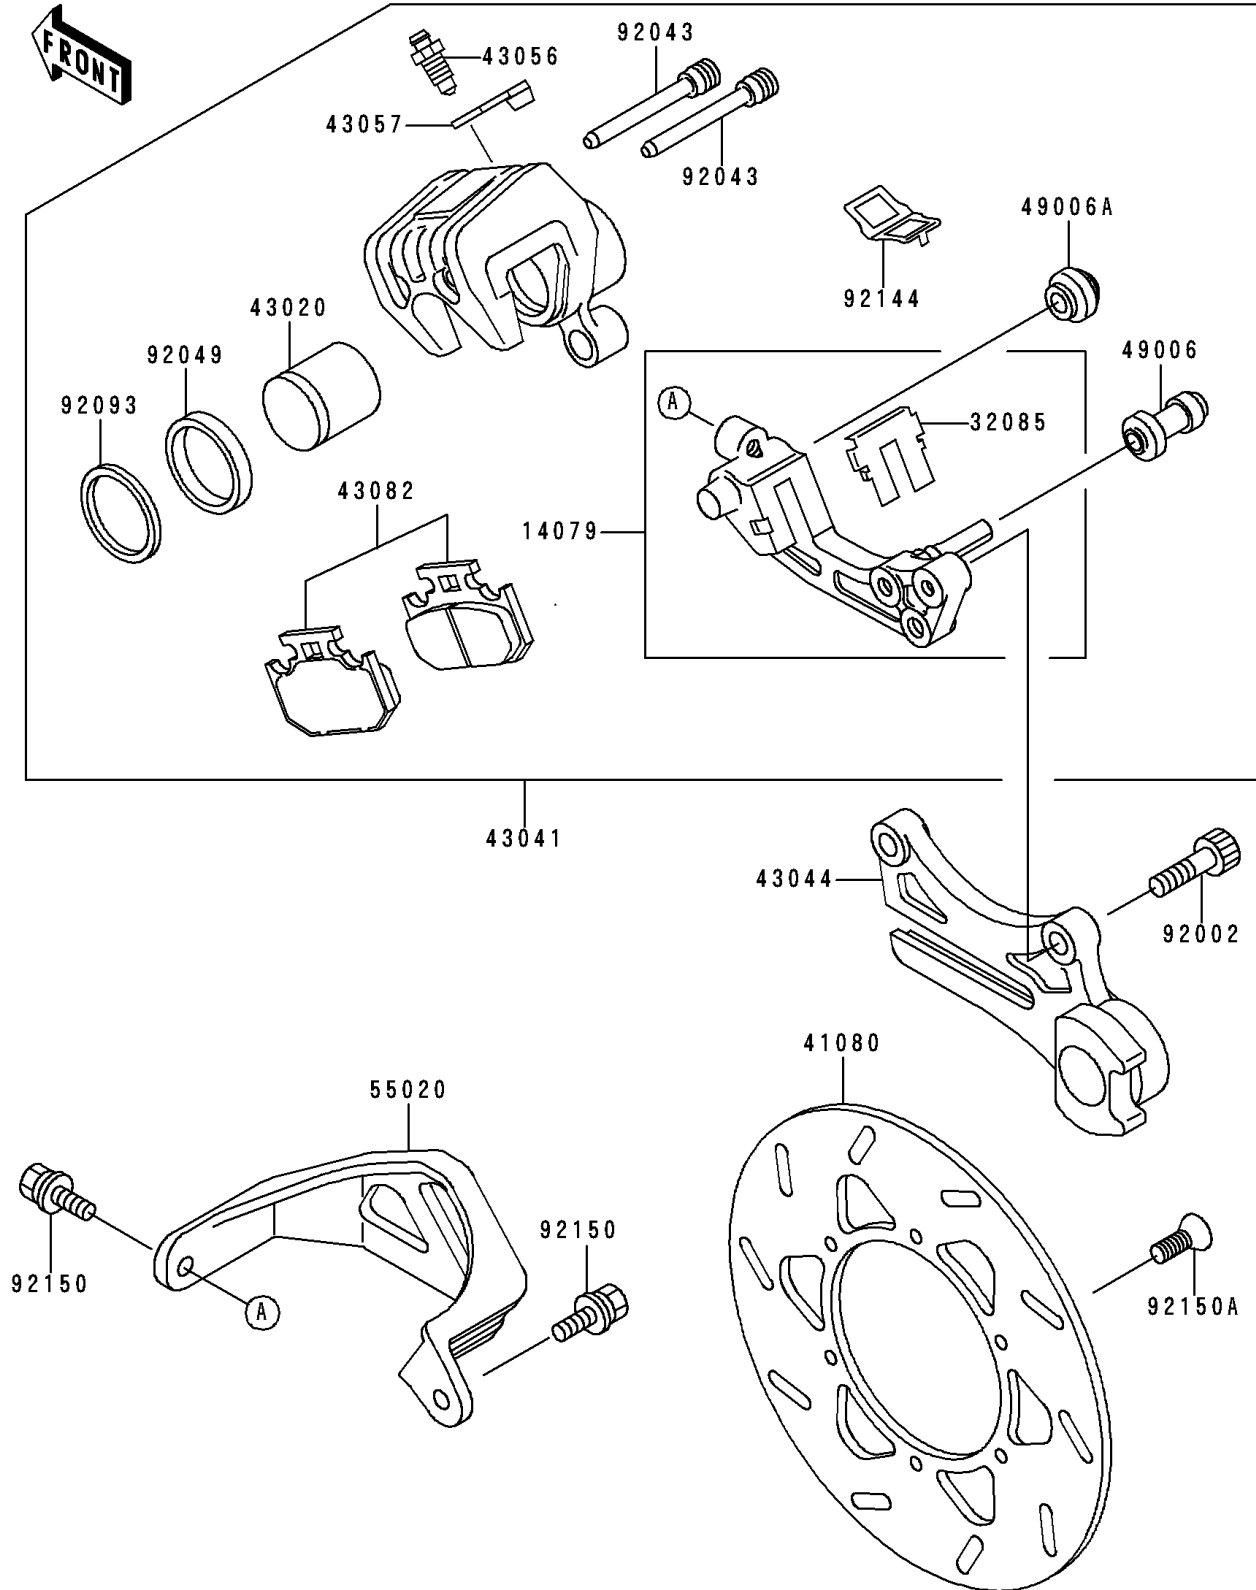

1995 KDX200 PARTS DIAGRAM

Rear Brake

F2294

1995 KDX200 PARTS LIST

Rear Brake

ITEM NAME	PART NUMBER	QUANTITY
HOLDER-ASSY,REAR CALIPER (Ref # 14079)	14079-1070	1
STOPPER,PAD (Ref # 32085)	32085-1315	1
DISC,RR (Ref # 41080)	41080-1384	1
PISTON-COMP-BRAKE (Ref # 43020)	43020-1099	1
CALIPER-ASSY,RR (Ref # 43041)	43041-1448	1
HOLDER-COMP-CALIPER (Ref # 43044)	43044-1114	1
BREATHER-BRAKE (Ref # 43056)	43056-1055	1
CAP-BREATHER (Ref # 43057)	43057-1001	1
PAD-ASSY-BRAKE (Ref # 43082)	43082-1131	1
BOOT,CALIPER (Ref # 49006)	49006-1088	1
BOOT,CALIPER (Ref # 49006A)	49006-1242	1
GUARD,RR CALIPER,P.WHITE (Ref # 55020)	55020-1488-6F	1
BOLT,SOCKET,8X25 (Ref # 92002)	92002-1442	2
PIN,HANGER (Ref # 92043)	92043-1416	2
SEAL-OIL,PISTON (Ref # 92049)	92049-1331	1
SEAL,PISTON (Ref # 92093)	92093-1272	1
SPRING,PAD (Ref # 92144)	92144-1364	1
BOLT,FLANGED,6X16 (Ref # 92150)	92150-1506	2
BOLT,DISC PLATE,8X15 (Ref # 92150A)	92150-1811	6