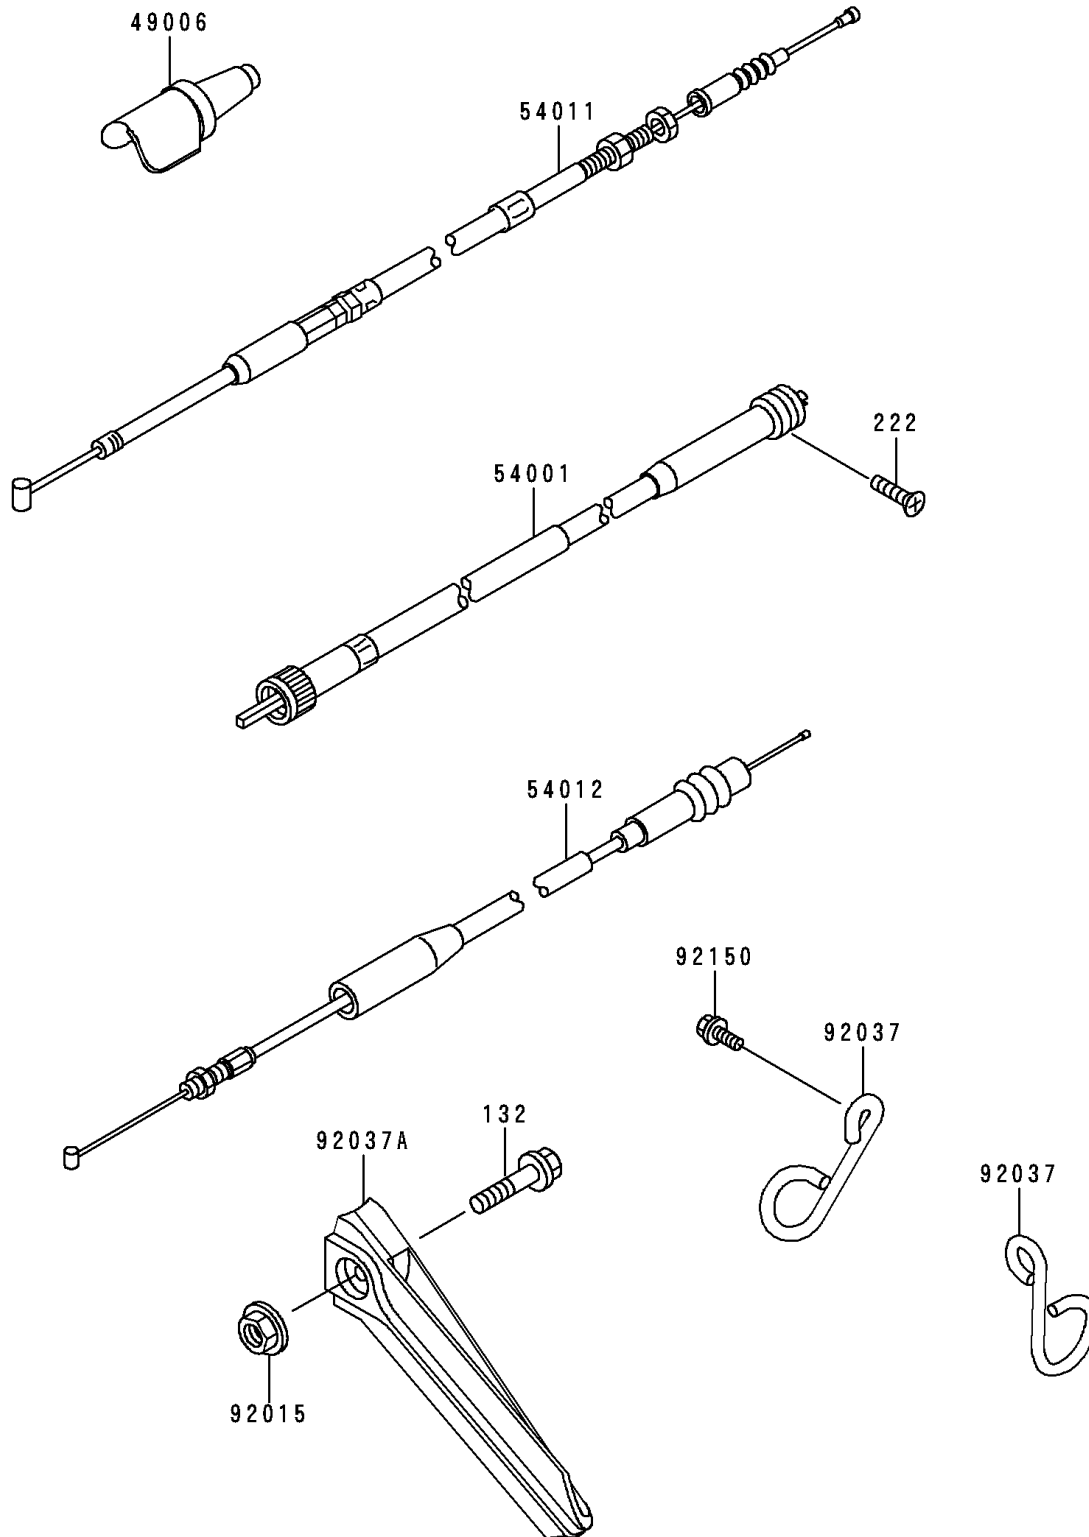

1995 KDX200 PARTS DIAGRAM

Cables

F2540

1995 KDX200 PARTS LIST

Cables

ITEM NAME	PART NUMBER	QUANTITY
BOLT-FLANGED-SMALL (Ref # 132)	132G0630	1
SCREW-CSK-RD-CROS (Ref # 222)	222C0520	1
BOOT (Ref # 49006)	49006-1189	1
CABLE-SPEEDMETER (Ref # 54001)	54001-1201	1
CABLE-CLUTCH (Ref # 54011)	54011-1342	1
CABLE-THROTTLE (Ref # 54012)	54012-1485	1
NUT,FLANGED,6MM (Ref # 92015)	92015-1193	1
CLAMP,CABLE (Ref # 92037)	92037-1064	2
CLAMP,CABLE (Ref # 92037A)	92037-1481	1
BOLT,6X14 (Ref # 92150)	92150-1340	1