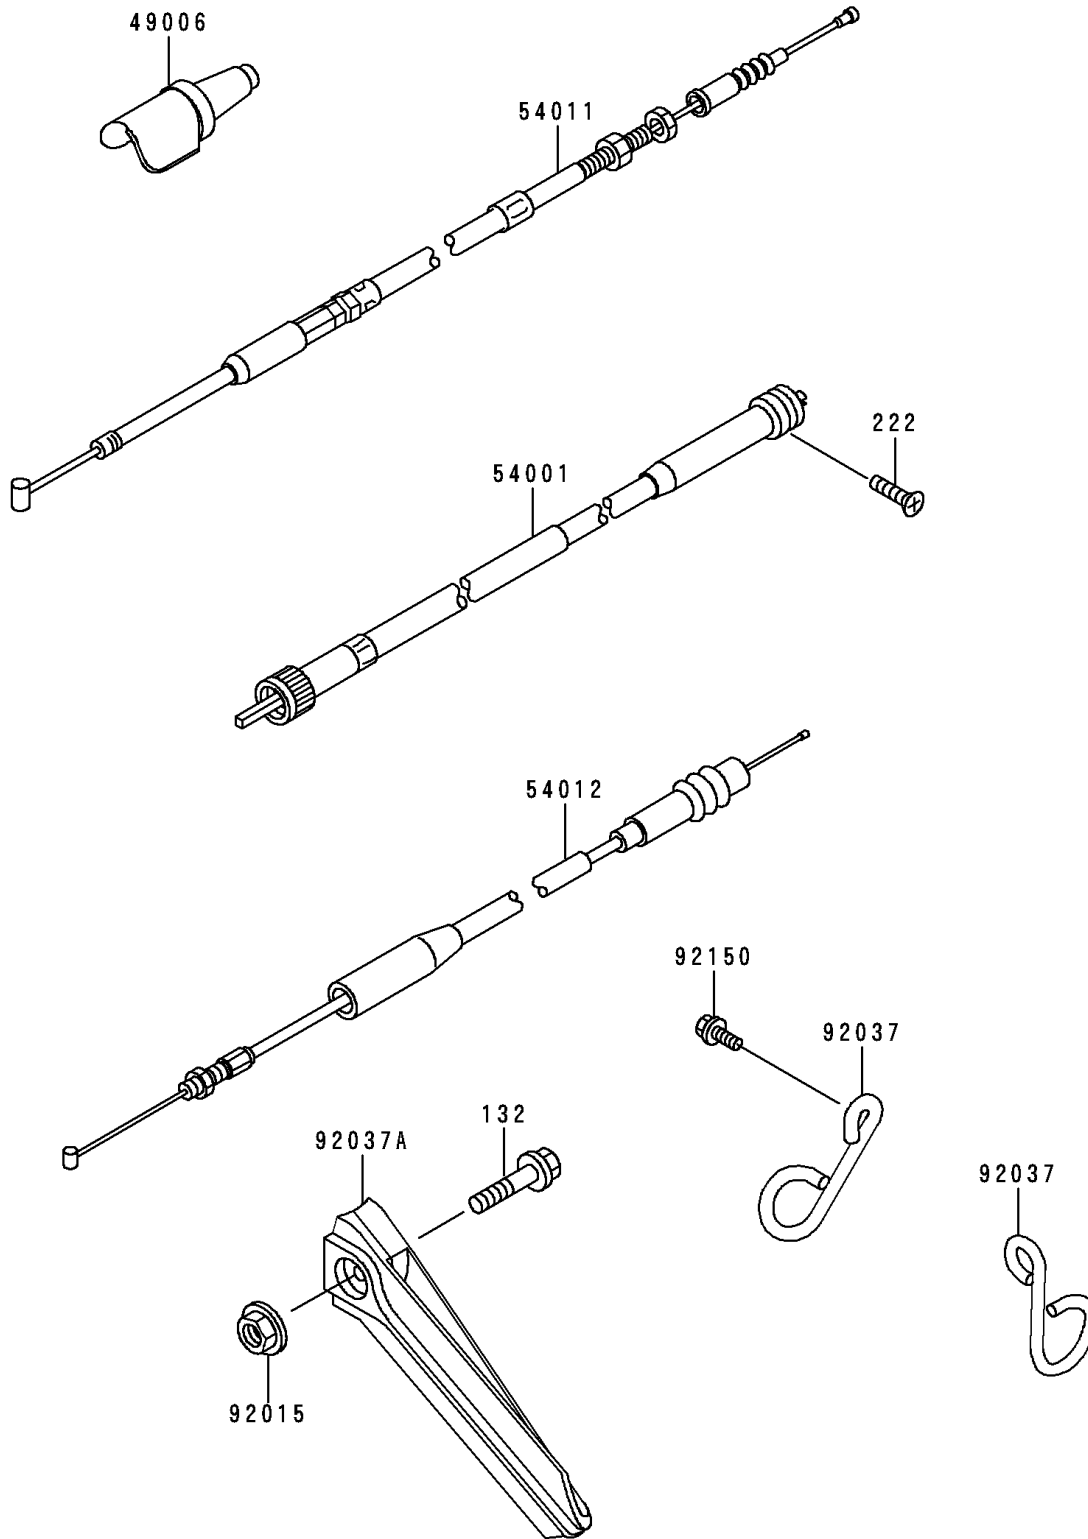

# 1995 KDX200 PARTS DIAGRAM

Cables

F2540

## 1995 KDX200 PARTS LIST

### Cables

ITEM NAME	PART NUMBER	QUANTITY
BOLT-FLANGED-SMALL (Ref # 132)	132G0630	1
SCREW-CSK-RD-CROS (Ref # 222)	222C0520	1
BOOT (Ref # 49006)	49006-1189	1
CABLE-SPEEDMETER (Ref # 54001)	54001-1201	1
CABLE-CLUTCH (Ref # 54011)	54011-1342	1
CABLE-THROTTLE (Ref # 54012)	54012-1485	1
NUT,FLANGED,6MM (Ref # 92015)	92015-1193	1
CLAMP,CABLE (Ref # 92037)	92037-1064	2
CLAMP,CABLE (Ref # 92037A)	92037-1481	1
BOLT,6X14 (Ref # 92150)	92150-1340	1