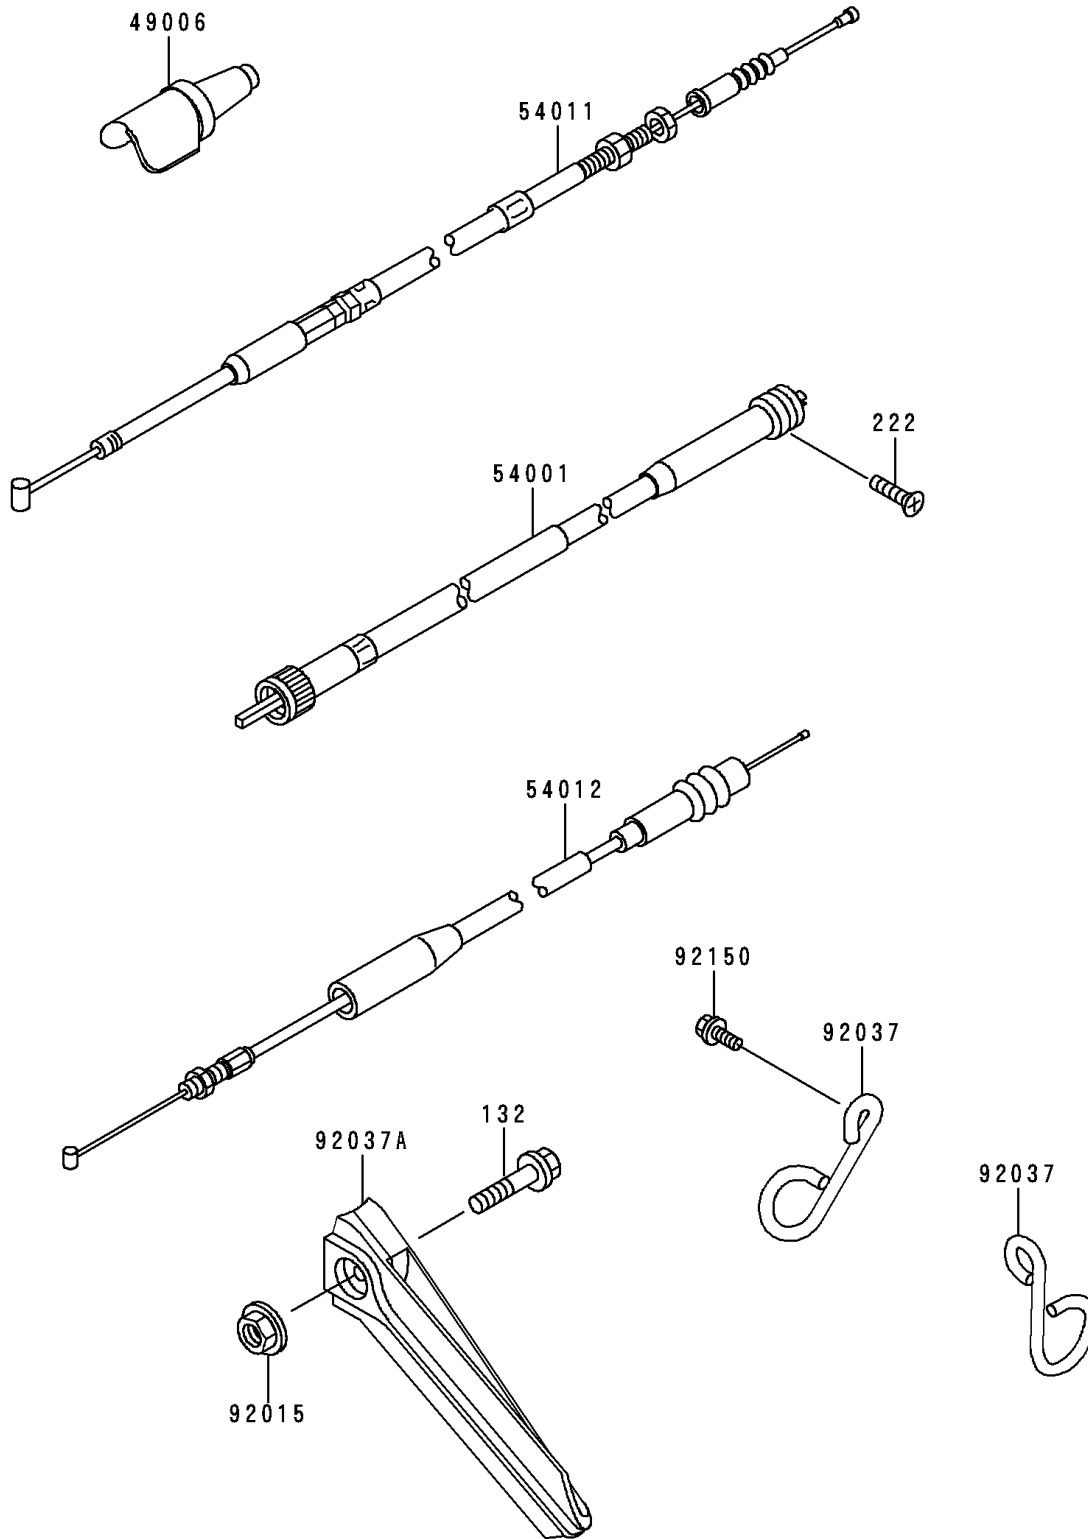

# 1999 KDX200 PARTS DIAGRAM

Cables

F2540

## 1999 KDX200 PARTS LIST

### Cables

ITEM NAME	PART NUMBER	QUANTITY
BOLT-FLANGED-SMALL (Ref # 132)	132G0630	1
SCREW-CSK-RD-CROS (Ref # 222)	222C0520	1
BOOT (Ref # 49006)	49006-1189	1
CABLE-SPEEDMETER (Ref # 54001)	54001-1201	1
CABLE-CLUTCH (Ref # 54011)	54011-1342	1
CABLE-THROTTLE (Ref # 54012)	54012-1485	1
NUT,FLANGED,6MM (Ref # 92015)	92015-1193	1
CLAMP,CABLE (Ref # 92037)	92037-1064	2
CLAMP,CABLE (Ref # 92037A)	92037-1481	1
BOLT,6X14 (Ref # 92150)	92150-1340	1