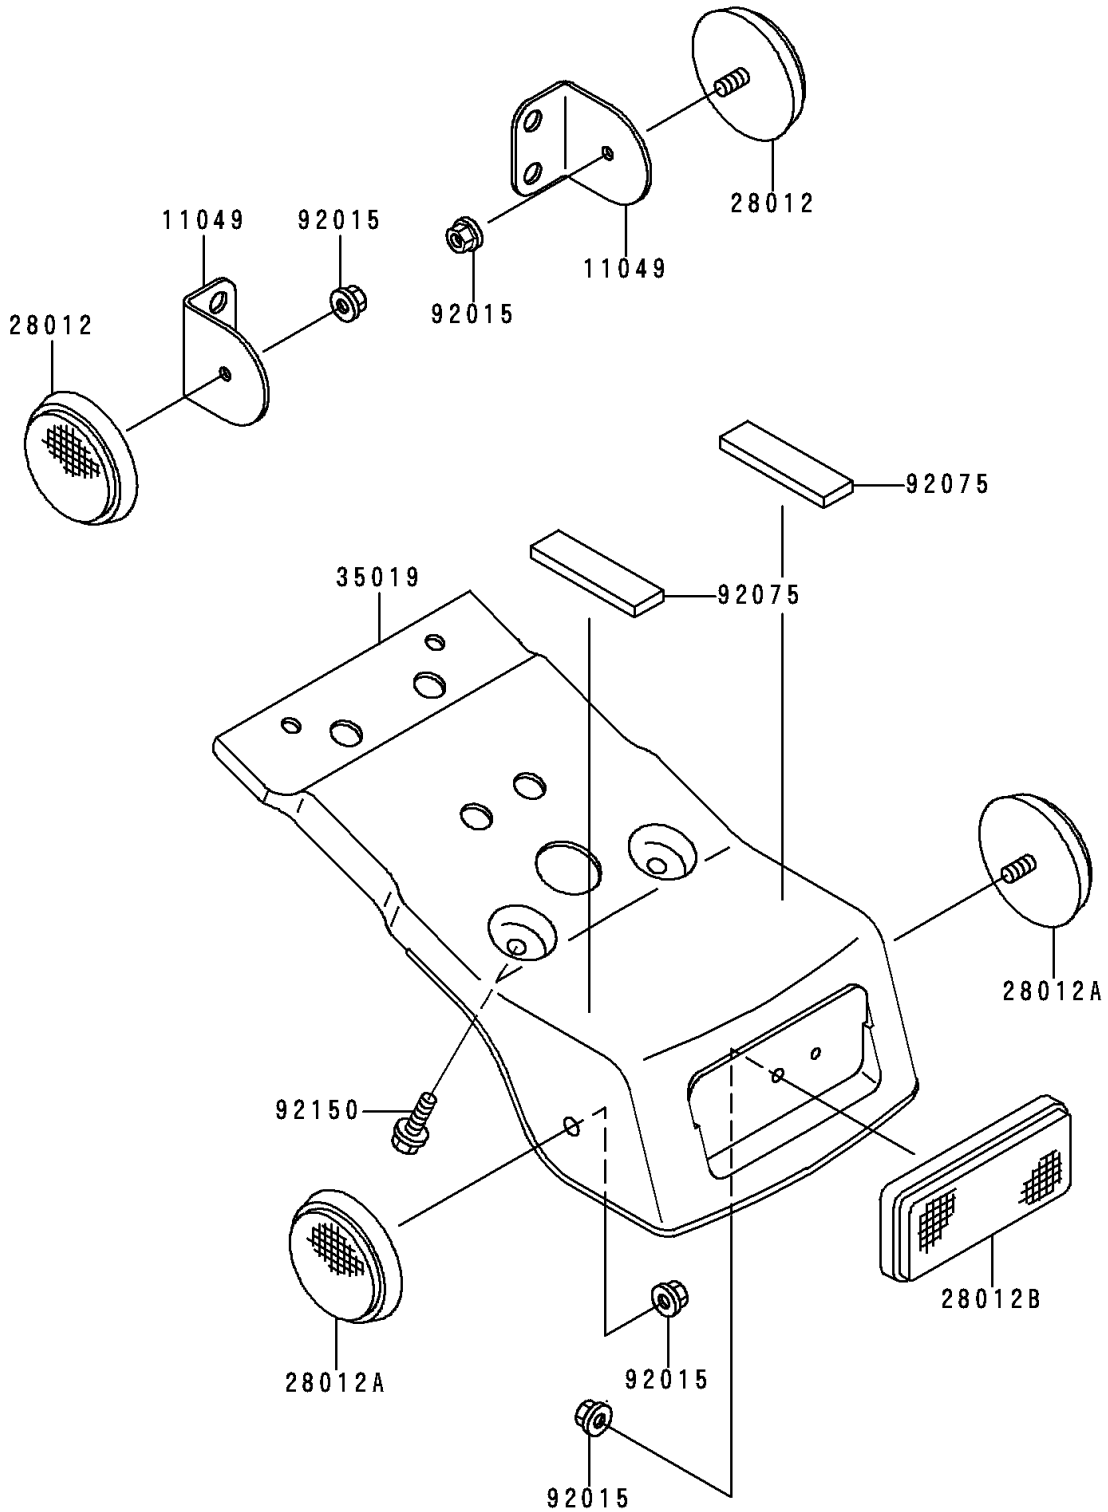

1995 KDX200 PARTS DIAGRAM

Reflectors

F2790

1995 KDX200 PARTS LIST

Reflectors

ITEM NAME	PART NUMBER	QUANTITY
BRACKET,REFLECTOR (Ref # 11049)	11049-1064	2
REFLECTOR-REFLEX,FR (Ref # 28012)	28012-016	2
REFLECTOR-REFLEX (Ref # 28012A)	28012-1067	2
REFLECTOR-REFLEX (Ref # 28012B)	28012-1077	1
FLAP,RR (Ref # 35019)	35019-1328	1
NUT,FLANGED,5MM (Ref # 92015)	92015-1259	5
DAMPER (Ref # 92075)	92075-1658	2
BOLT,6X12 (Ref # 92150)	92150-1435	2