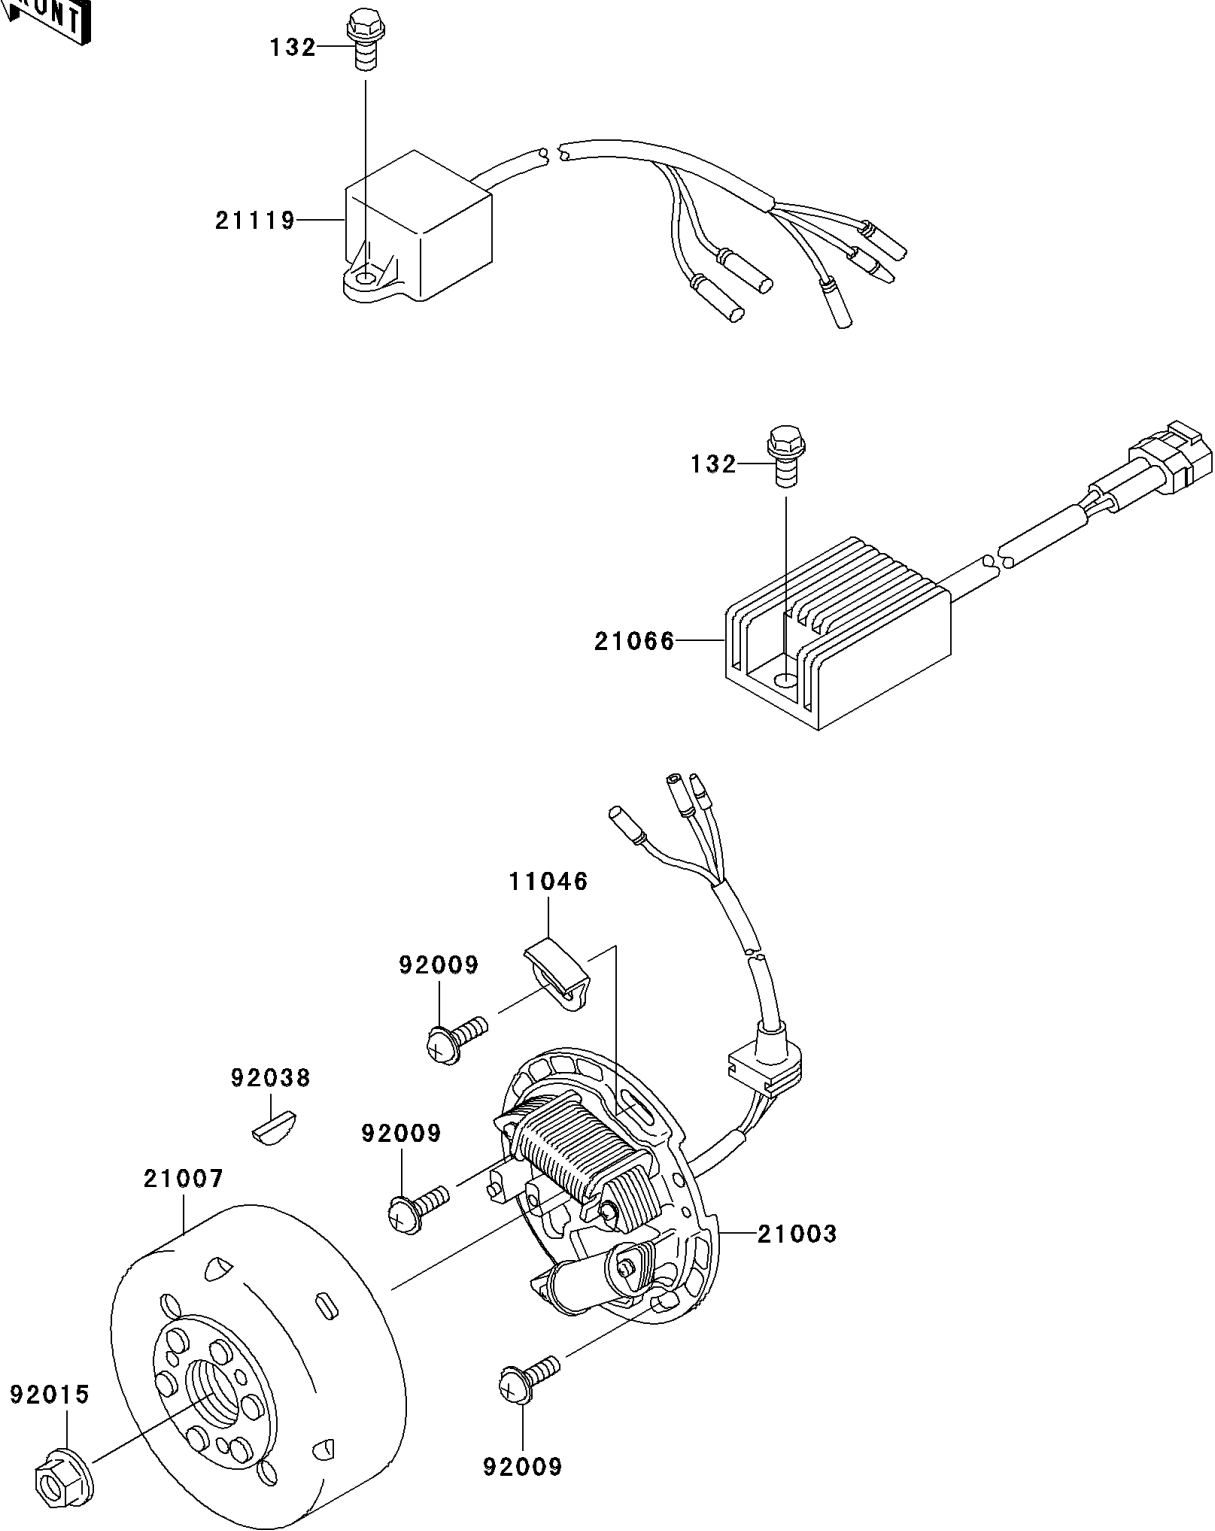

# 2004 KDX200 PARTS DIAGRAM

Generator

E1810

## 2004 KDX200 PARTS LIST

### Generator

ITEM NAME	PART NUMBER	QUANTITY
BOLT-FLANGED-SMALL (Ref # 132)	132Y0612	2
BRACKET (Ref # 11046)	11046-1413	1
STATOR (Ref # 21003)	21003-1279	1
ROTOR,MAGNETO (Ref # 21007)	21007-1276	1
REGULATOR-VOLTAGE (Ref # 21066)	21066-1072	1
IGNITER (Ref # 21119)	21119-1432	1
SCREW,5X16 (Ref # 92009)	92009-1722	3
NUT,FLANGED,12MM (Ref # 92015)	92015-1156	1
KEY,WOODRUFF (Ref # 92038)	92038-001	1