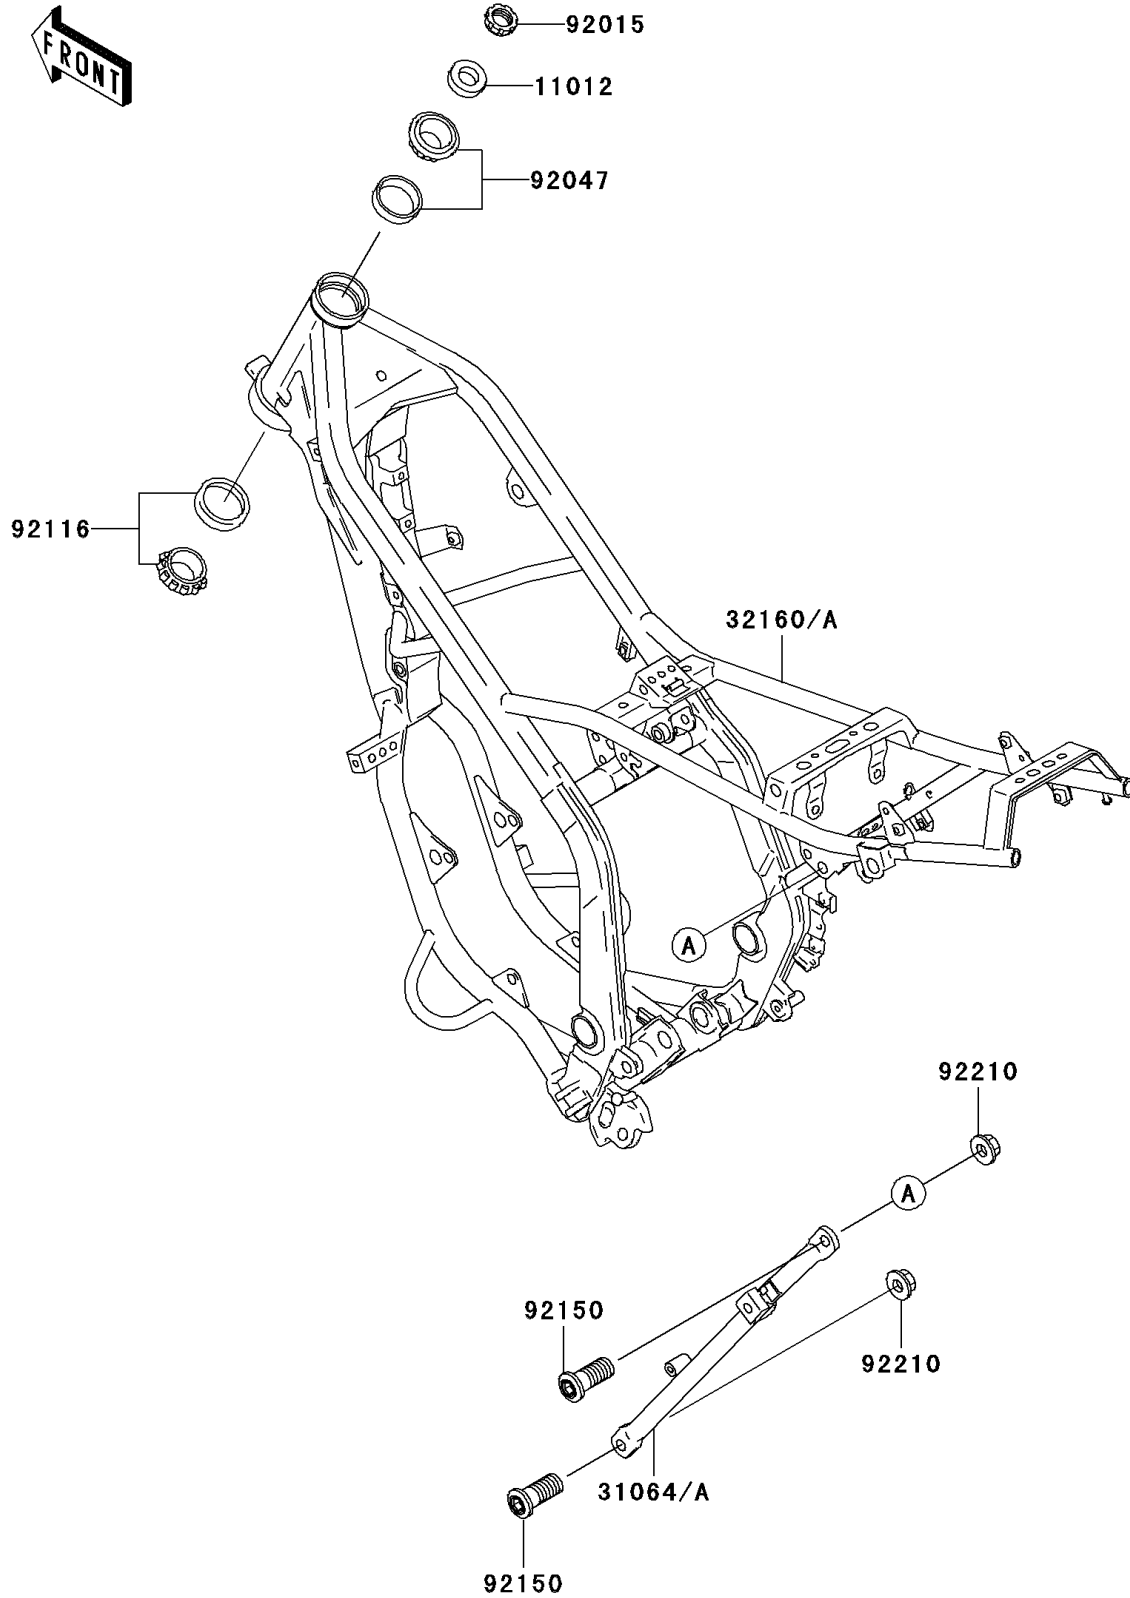

2004 KDX200 PARTS DIAGRAM

Frame

F2120

2004 KDX200 PARTS LIST

Frame

ITEM NAME	PART NUMBER	QUANTITY
CAP,STEERING STEM (Ref # 11012)	11012-1762	1
PIPE-COMP,SUB FRAME,G.GRAY (Ref # 31064)	31064-1163-GD	1
FRAME-COMP,G.GRAY (Ref # 32160)	32160-1756-GD	1
NUT,25MM,T=12 (Ref # 92015)	92015-1546	1
RACE,ROLLER,32005JR RS (Ref # 92047)	92047-017	1
BEARING-ROLLER,HI-CAP32006JRRS (Ref # 92116)	92116-1069	1
BOLT,SOCKET,10X23 (Ref # 92150)	92150-1221	2
NUT,LOCK,FLANGED,10MM (Ref # 92210)	92210-1080	2