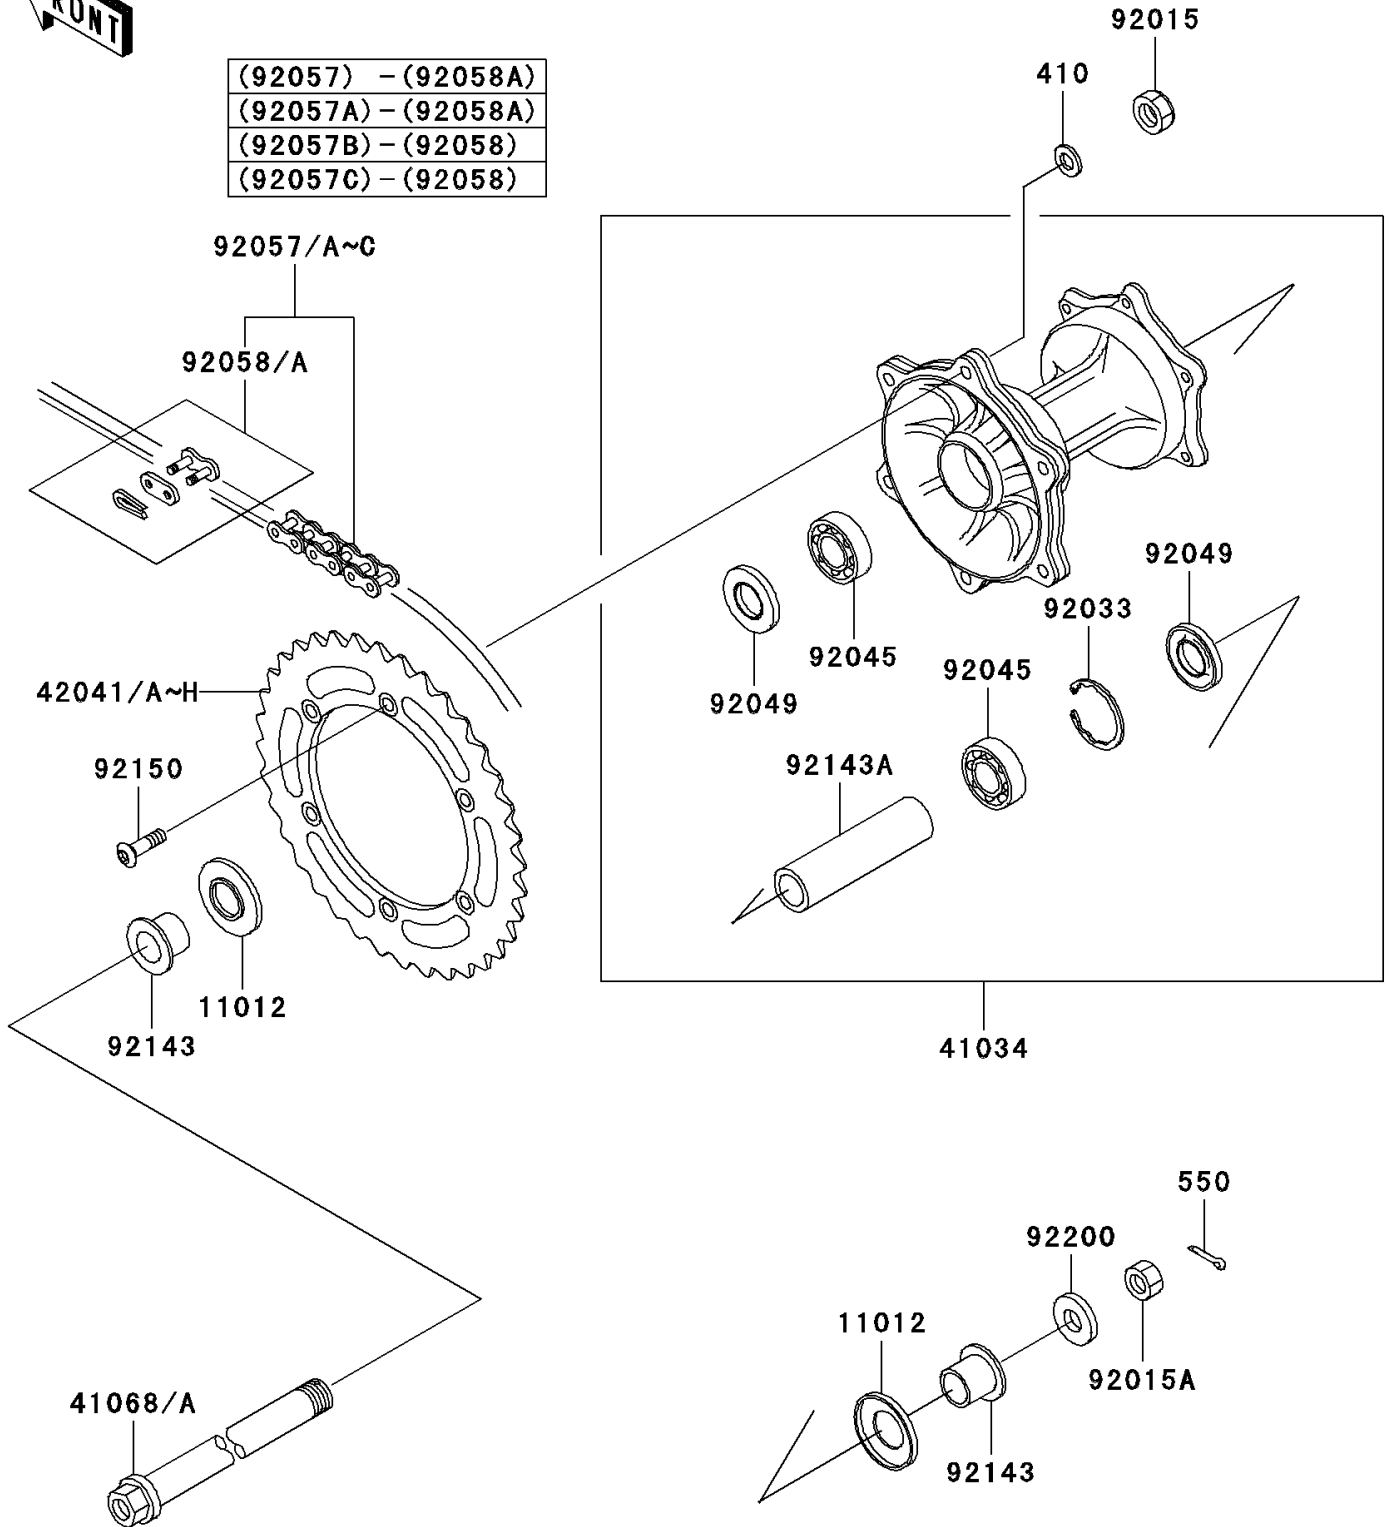

# 2004 KDX200 PARTS DIAGRAM

Rear Hub

F2240

(92057) - (92058A)
(92057A) - (92058A)
(92057B) - (92058)
(92057C) - (92058)

## 2004 KDX200 PARTS LIST

### Rear Hub

ITEM NAME	PART NUMBER	QUANTITY
WASHER-PLAIN-SMALL,8MM (Ref # 410)	410B0800	6
PIN-COTTER,3X25 (Ref # 550)	550S3025	1
CAP,AXLE (Ref # 11012)	11012-1581	2
DRUM-ASSY,REAR BRAKE (Ref # 41034)	41034-1216	1
AXLE,RR (Ref # 41068A)	41068-1341	1
SPROCKET-HUB,44T (Ref # 42041)	42041-1323	1
SPROCKET-HUB,46T (Ref # 42041A)	42041-1381	1
SPROCKET-HUB,47T (Ref # 42041B)	42041-1382	1
SPROCKET-HUB,48T (Ref # 42041C)	42041-1383	1
SPROCKET-HUB,49T (Ref # 42041D)	42041-1384	1
SPROCKET-HUB,50T (Ref # 42041E)	42041-1408	1
SPROCKET-HUB,45T (Ref # 42041F)	42041-1413	1
SPROCKET-HUB,51T (Ref # 42041G)	42041-1428	1
SPROCKET-HUB,43T (Ref # 42041H)	42041-1436	1
NUT,8MM (Ref # 92015)	92015-1432	6
NUT,LOCK,20MM (Ref # 92015A)	92015-1770	1
RING-SNAP,42MM (Ref # 92033)	92033-1041	1
BEARING-BALL,6004X8JRLX2/3A (Ref # 92045)	92045-1239	2
SEAL-OIL,BJNC2 25425 (Ref # 92049)	92049-1203	2
CHAIN,DRIVE,DID520DS5X110L (Ref # 92057)	92057-1388	1
CHAIN,DRIVE,DID520DS5X108L (Ref # 92057A)	92057-1396	1
CHAIN,DRIVE,EK520SR-O2X108L (Ref # 92057B)	92057-1400	1
CHAIN,DRIVE,EK520SR-O2X110L (Ref # 92057C)	92057-1401	1
JOINT-CHAIN,DRIVE,EK520SR-O2 (Ref # 92058)	92058-1060	1
JOINT-CHAIN,DRIVE,DID520 DS5 (Ref # 92058A)	92058-1071	1
COLLAR,RR AXLE,L=22 (Ref # 92143)	92143-1259	2
COLLAR,RR BRAKE DRUM,L=105 (Ref # 92143A)	92143-1402	1
BOLT,SOCKET,8X28 (Ref # 92150)	92150-1978	6
WASHER,20.2X36X2 (Ref # 92200)	92200-1146	1