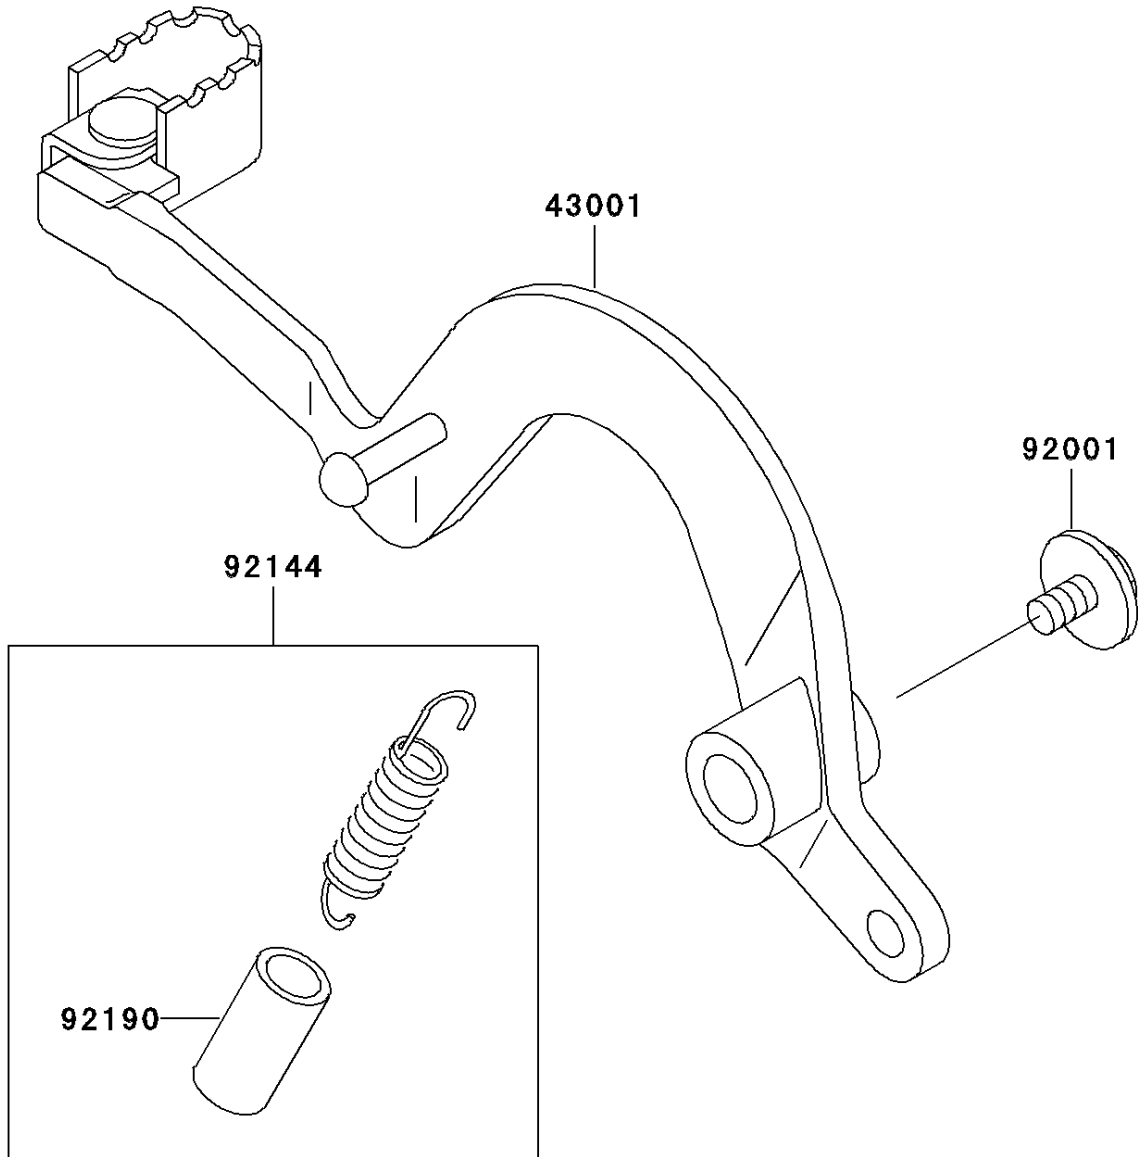

# 2004 KDX200 PARTS DIAGRAM

Brake Pedal

F2260

## 2004 KDX200 PARTS LIST

### Brake Pedal

| ITEM NAME                               | PART NUMBER | QUANTITY |
|---|-------------|----------|
| LEVER-BRAKE,PEDAL (Ref # 43001)         | 43001-1343  | 1        |
| BOLT,FLANGED,6X10 (Ref # 92001)         | 92001-1034  | 1        |
| SPRING,BRAKE PEDAL RETURN (Ref # 92144) | 92144-1752  | 1        |
| TUBE,13X16X25 (Ref # 92190)             | 92190-1488  | 1        |