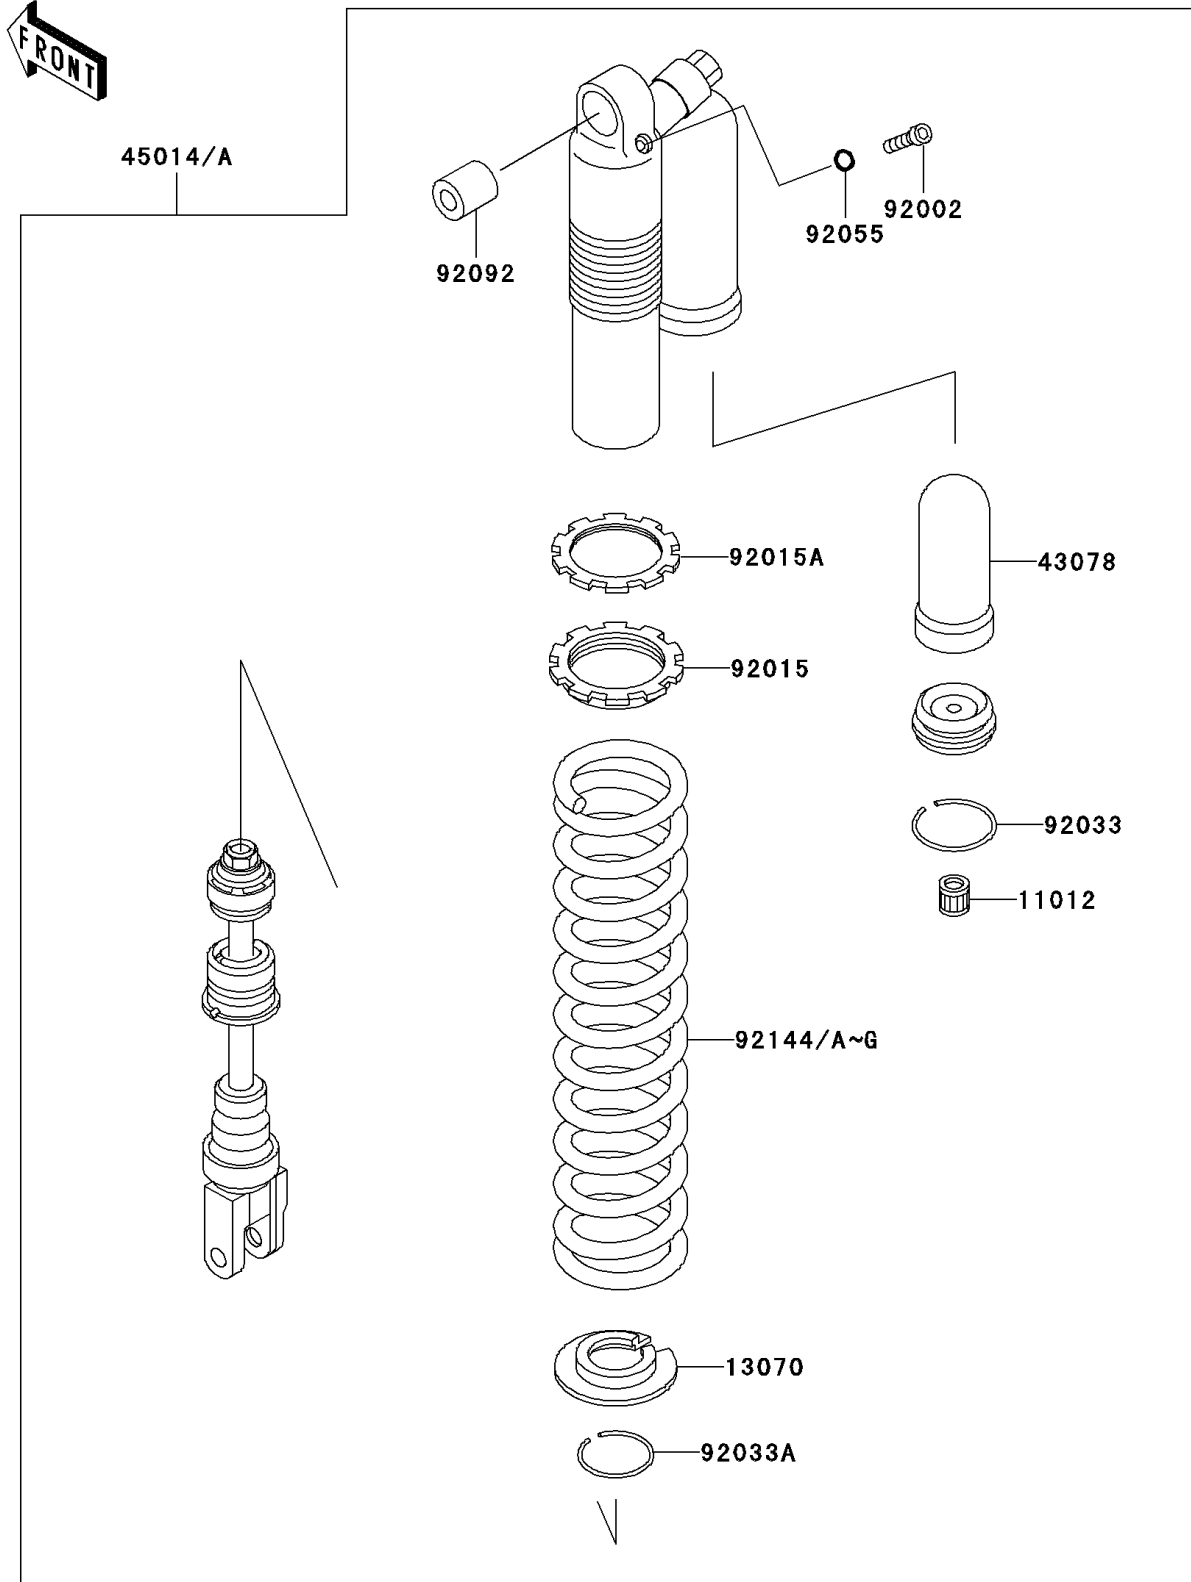

2004 KDX200 PARTS DIAGRAM

Shock Absorber(s)

F2280

2004 KDX200 PARTS LIST

Shock Absorber(s)

ITEM NAME	PART NUMBER	QUANTITY
CAP,VALVE AIR (Ref # 11012)	11012-1391	1
GUIDE,SPRING (Ref # 13070)	13070-1165	1
RESERVOIR,SHOCKABSORBER (Ref # 43078)	43078-1094	1
SHOCKABSORBER,BLUE NO.1 (Ref # 45014)	45014-1596-W1	1
BOLT,DRAIN (Ref # 92002)	92002-1955	1
NUT,SPRING ADJUST (Ref # 92015)	92015-1703	1
NUT,SPRING ADJUST LOCK (Ref # 92015A)	92015-1704	1
RING-SNAP (Ref # 92033)	92033-1209	1
RING-SNAP,SHOCKABSORBER (Ref # 92033A)	92033-1228	1
RING-O (Ref # 92055)	92055-1383	1
BUSHING-RUBBER,SHOCKABSORBER (Ref # 92092)	92092-1062	1
SPRING,SHOCKABSORBER,K=5.0,BLU (Ref # 92144)	92144-1830-W1	1
SPRING,SHOCKABSORBER,K=4.8,BLU (Ref # 92144B)	92144-1837-W1	1
SPRING,SHOCKABSORBER,K=5.2,BLU (Ref # 92144D)	92144-1838-W1	1
SPRING,SHOCKABSORBER,K=5.4,BLU (Ref # 92144F)	92144-1839-W1	1