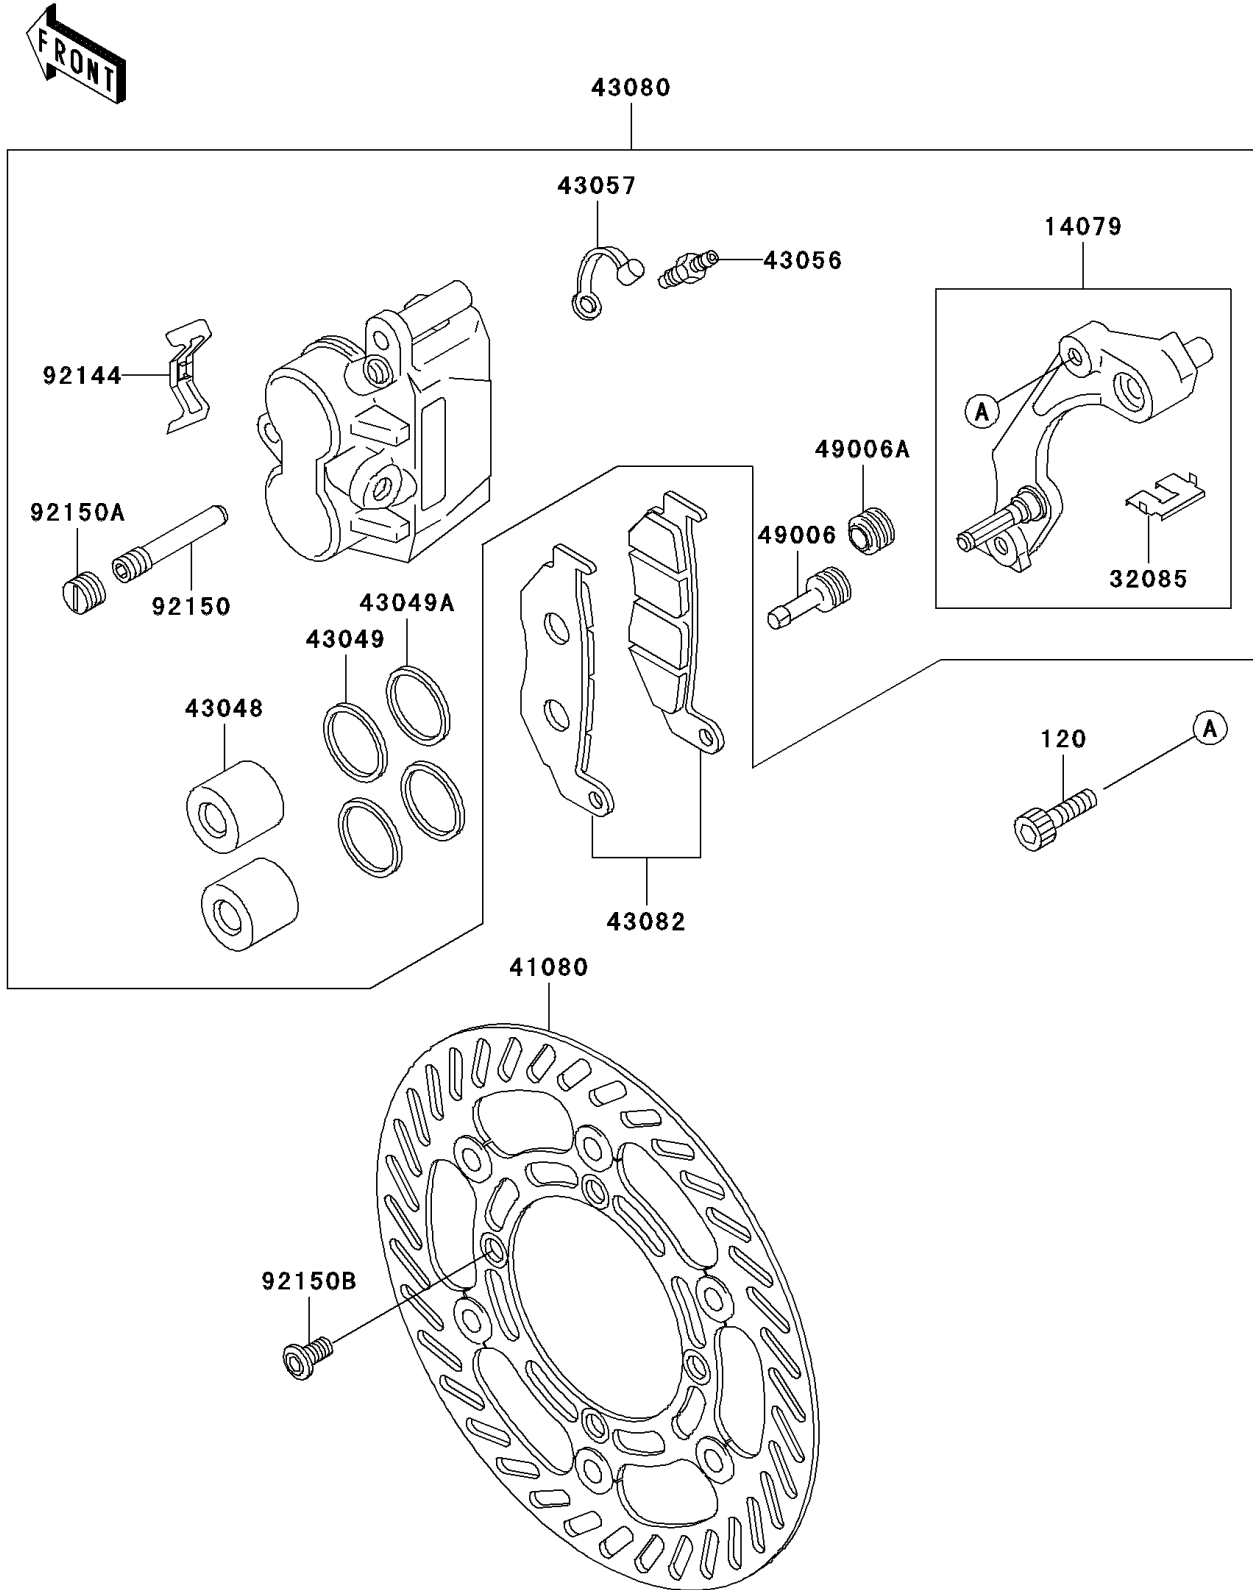

# 2004 KDX200 PARTS DIAGRAM

Front Brake

F2292

## 2004 KDX200 PARTS LIST

### Front Brake

ITEM NAME	PART NUMBER	QUANTITY
BOLT-SOCKET,8X40 (Ref # 120)	120P0840	2
HOLDER-ASSY,FRONT CALIPER (Ref # 14079)	14079-1097	1
STOPPER,PAD (Ref # 32085)	32085-1361	1
DISC,FR (Ref # 41080)	41080-1377	1
PISTON-CALIPER (Ref # 43048)	43048-1064	2
PACKING,PISTON SEAL (Ref # 43049)	43049-1060	2
PACKING,PISTON SEAL (Ref # 43049A)	43049-1061	2
BREATHER (Ref # 43056)	43056-1055	1
CAP-BREATHER (Ref # 43057)	43057-1001	1
CALIPER-SUB-ASSY,FR,LH (Ref # 43080)	43080-5119	1
PAD-ASSY-BRAKE (Ref # 43082)	43082-1172	1
BOOT,CALIPER (Ref # 49006)	49006-1088	1
BOOT,CALIPER (Ref # 49006A)	49006-1242	1
SPRING,PAD (Ref # 92144)	92144-1721	1
BOLT,HANGER (Ref # 92150)	92150-1691	1
BOLT,PLUG (Ref # 92150A)	92150-1692	1
BOLT,DISC PLATE,8X15 (Ref # 92150B)	92150-1811	4